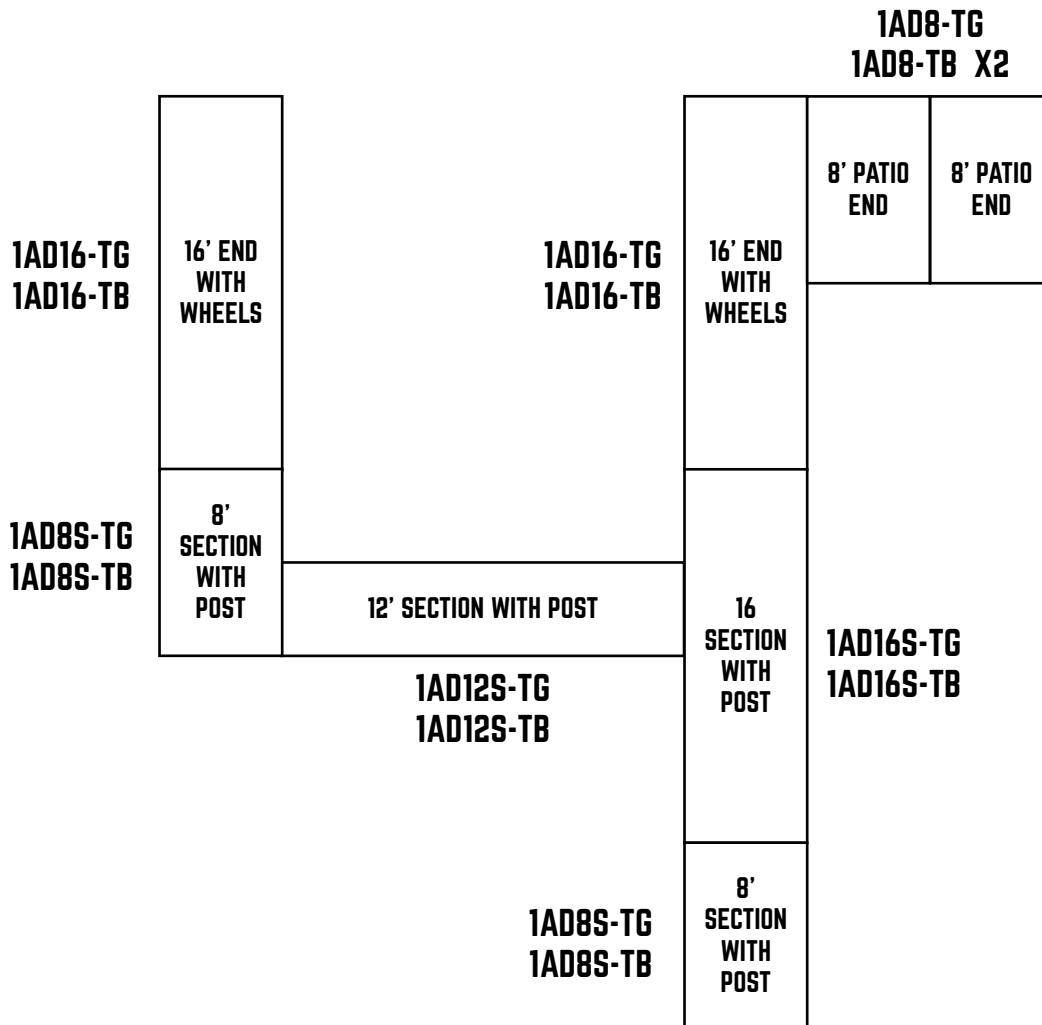

SALES@OUTLETDOCKANDTRAILER.COM
 PHONE: 701-364-0394 TOLL FREE: 833-696-1505
 FAX: 701-364-5361

11AD16-TG(GRAY) OR 1AD16-TB(TAN) X2
 1AD16S-TG(GRAY) OR 1AD16S-TB(TAN)
 1AD8-TG(GRAY) OR 1AD8-TB(TAN) X2
 1AD8S-TG(GRAY) OR 1AD8S-TB(TAN) X2
 1AD12S-TG(GRAY) OR 1AD12S-TB(TAN)

~~M.S.R.P. \$11,303~~ OUTLET PRICE TOO LOW TO POST