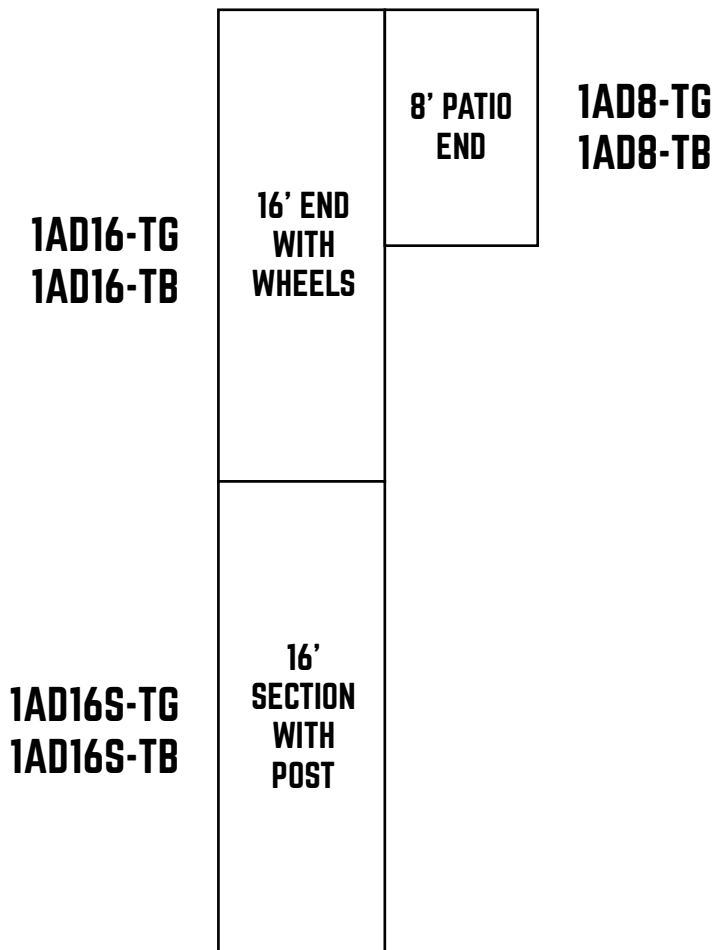

SALES@OUTLETDOCKANDTRAILER.COM  
**PHONE:** 701-364-0394 **TOLL FREE:** 833-696-1505  
**FAX:** 701-364-5361

**11AD16-TG(GRAY) OR 1AD16-TB(TAN)**  
**1AD16S-TG(GRAY) OR 1AD16S-TB(TAN)**  
**1AD8-TG(GRAY) OR 1AD8-TB(TAN)**

**~~M.S.R.P. \$4,919~~ OUTLET PRICE TOO LOW TO POST**