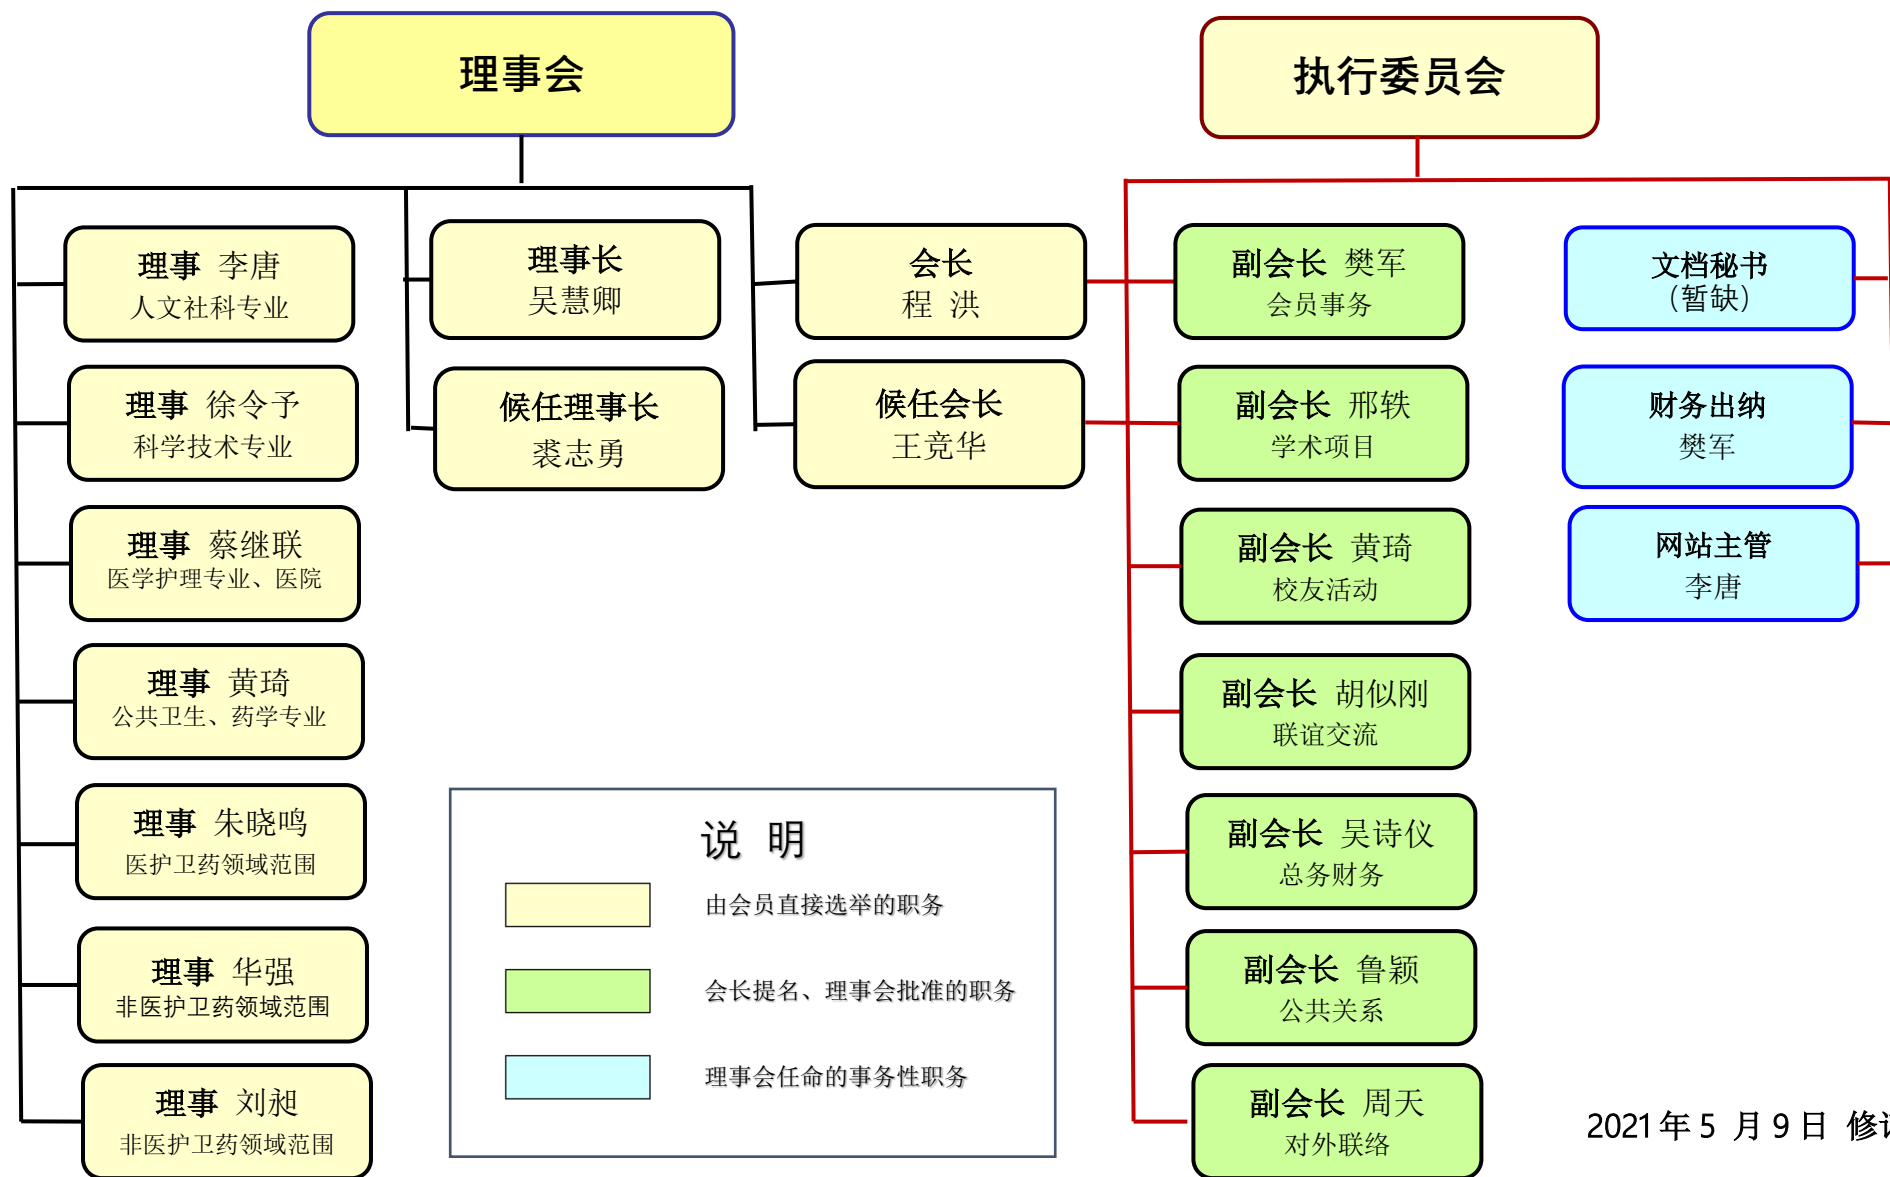

# 南加州复旦大学校友会组织结构图表 (2020-2022)

2021年5月9日 修订