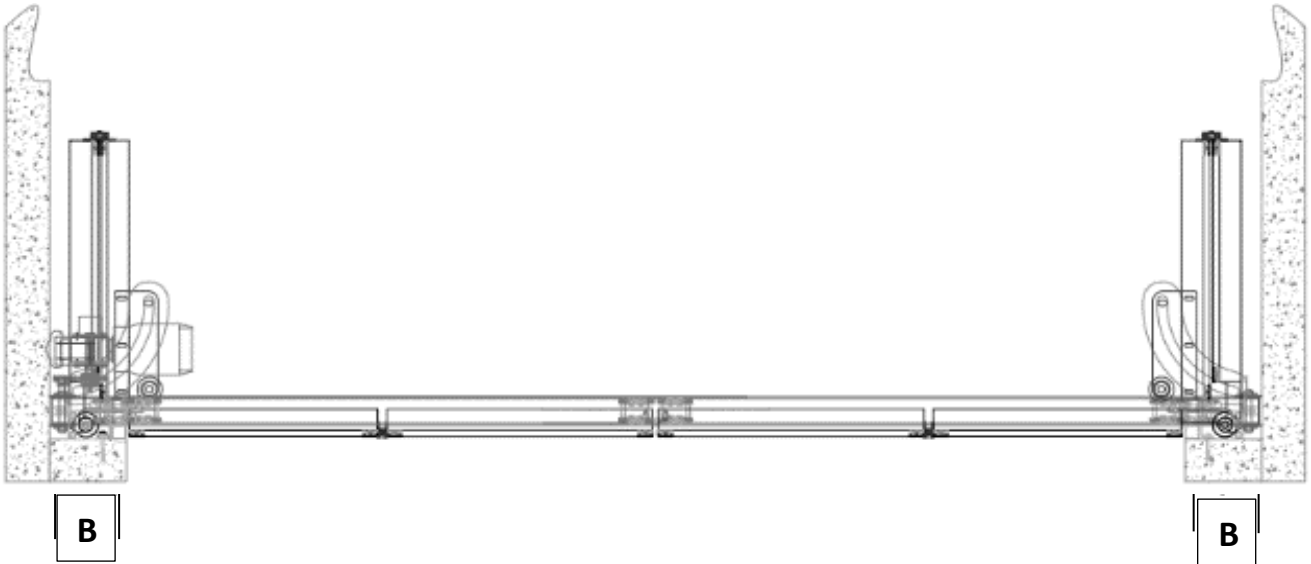

ARCO MULTI-FOLD

Side Folding

TECH SHEET S1

- All Sizes are approximate and subject to final Design

TECH SHEET S2**A****MULTI-FOLD HEADROOM****WIDTH**

HEIGHT	2000	3000	4000	5000	6000	7000	8000	*	*
2000	230	230	230	300	300	300	300		
2250	230	230	230	300	300	300	300		
2500	230	230	260	300	300	300	300		
2750	230	230	260	300	300	300	300		
3000	230	260	260	300	300	300	300		
3250	230	260	260	300	300	300	300		
3500	230	260	260	300	300	300	300		
3750	230	260	260	300	300	300	300		
4000	230	260	260	300	300	300	300		
4250	230	260	260	300	300	300	300		
4500	260	260	260	300	300	300	300		
4750	260	260	260	300	300	300	300		
5000	300	300	300	300	300	300	300		
5250	300	300	300	300	300	300	300		
5500	300	300	300	300	300	300	300		
5750	300	300	300	300	300	300	300		
6000	300	300	300	300	300	300	300		

B**MULTI-FOLD NIB ROOM (STACK with CLEARANCE)****WIDTH**

HEIGHT	2000	3000	4000	5000	6000	7000	8000	*	*
2000	250	250	250	250	300	300	300		
TO	250	250	250	250	300	300	300		
6000	250	250	250	250	300	300	300		

C**MULTI-FOLD DRIVE THROUGH (CLEAR HEIGHT)****WIDTH**

HEIGHT	2000	3000	4000	5000	6000	7000	8000	*	*
2000	2000	2000	2000	2000	2000	2000	2000		
2250	2250	2250	2250	2250	2250	2250	2250		
2500	2500	2500	2500	2500	2500	2500	2500		
2750	2750	2750	2750	2750	2750	2750	2750		
3000	3000	3000	3000	3000	3000	3000	3000		
3250	3250	3250	3250	3250	3250	3250	3250		
3500	3500	3500	3500	3500	3500	3500	3500		
3750	3750	3750	3750	3750	3750	3750	3750		
4000	4000	4000	4000	4000	4000	4000	4000		
4250	4250	4250	4250	4250	4250	4250	4250		
4500	4500	4500	4500	4500	4500	4500	4500		
4750	4750	4750	4750	4750	4750	4750	4750		
5000	5000	5000	5000	5000	5000	5000	5000		
5250	5250	5250	5250	5250	5250	5250	5250		
5500	5500	5500	5500	5500	5500	5500	5500		
5750	5750	5750	5750	5750	5750	5750	5750		
6000	6000	6000	6000	6000	6000	6000	6000		