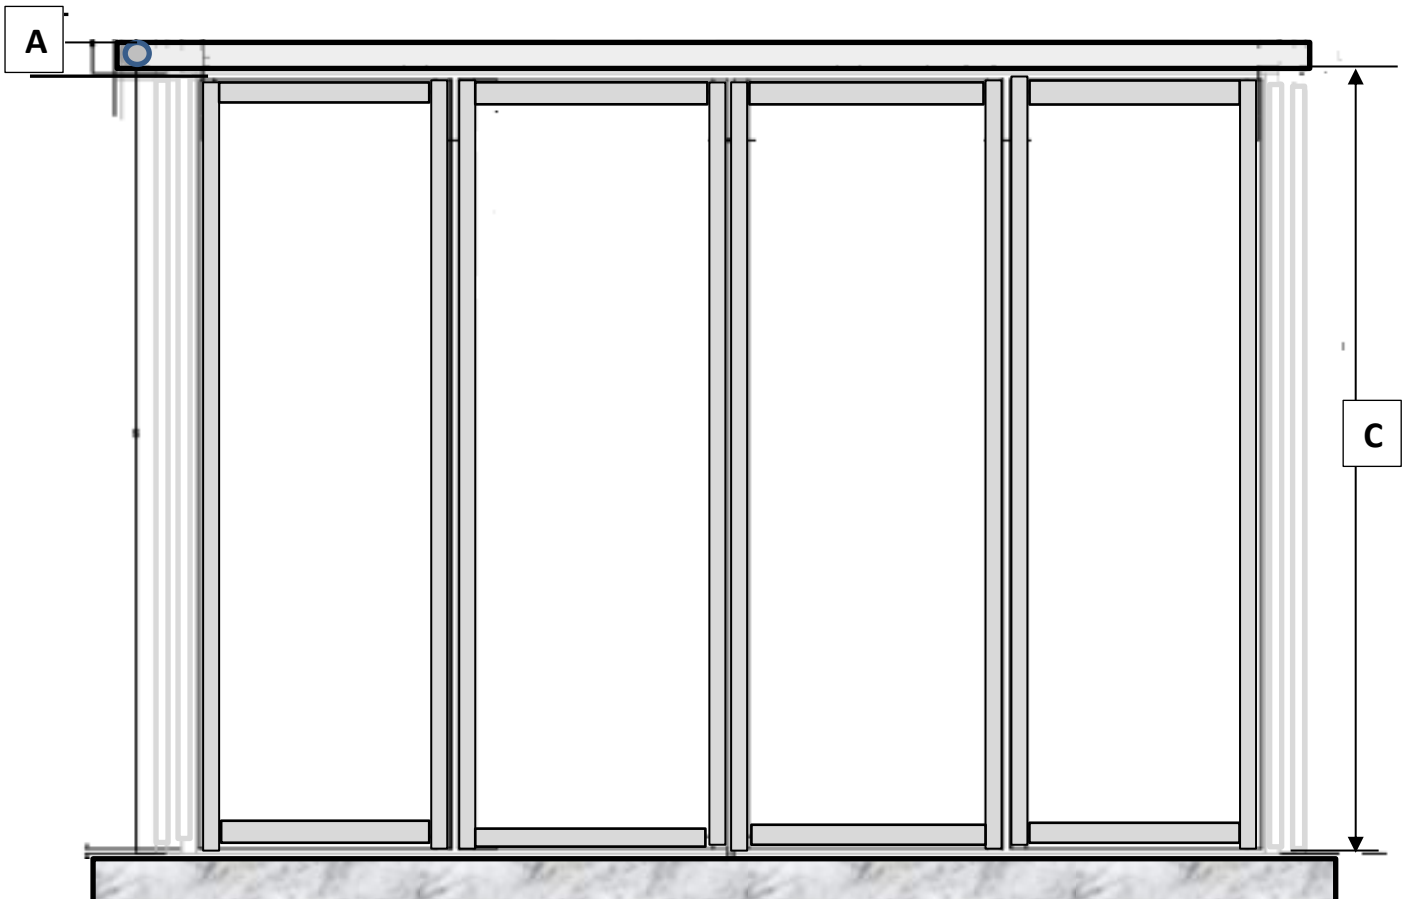

ARCO MULTI-FOLD

Side Folding

TECH SHEET S1

- All Sizes are approximate and subject to final Design

TECH SHEET S2**A****MULTI-FOLD HEADROOM****WIDTH**

HEIGHT	2000	3000	4000	5000	6000	7000	8000	*	*
2000	230	230	230	300	300	300	300		
2250	230	230	230	300	300	300	300		
2500	230	230	260	300	300	300	300		
2750	230	230	260	300	300	300	300		
3000	230	260	260	300	300	300	300		
3250	230	260	260	300	300	300	300		
3500	230	260	260	300	300	300	300		
3750	230	260	260	300	300	300	300		
4000	230	260	260	300	300	300	300		
4250	230	260	260	300	300	300	300		
4500	260	260	260	300	300	300	300		
4750	260	260	260	300	300	300	300		
5000	300	300	300	300	300	300	300		
5250	300	300	300	300	300	300	300		
5500	300	300	300	300	300	300	300		
5750	300	300	300	300	300	300	300		
6000	300	300	300	300	300	300	300		

B**MULTI-FOLD NIB ROOM (STACK with CLEARANCE)****WIDTH**

HEIGHT	2000	3000	4000	5000	6000	7000	8000	*	*
2000	250	250	250	250	300	300	300		
TO	250	250	250	250	300	300	300		
6000	250	250	250	250	300	300	300		

C**MULTI-FOLD DRIVE THROUGH (CLEAR HEIGHT)****WIDTH**

HEIGHT	2000	3000	4000	5000	6000	7000	8000	*	*
2000	2000	2000	2000	2000	2000	2000	2000		
2250	2250	2250	2250	2250	2250	2250	2250		
2500	2500	2500	2500	2500	2500	2500	2500		
2750	2750	2750	2750	2750	2750	2750	2750		
3000	3000	3000	3000	3000	3000	3000	3000		
3250	3250	3250	3250	3250	3250	3250	3250		
3500	3500	3500	3500	3500	3500	3500	3500		
3750	3750	3750	3750	3750	3750	3750	3750		
4000	4000	4000	4000	4000	4000	4000	4000		
4250	4250	4250	4250	4250	4250	4250	4250		
4500	4500	4500	4500	4500	4500	4500	4500		
4750	4750	4750	4750	4750	4750	4750	4750		
5000	5000	5000	5000	5000	5000	5000	5000		
5250	5250	5250	5250	5250	5250	5250	5250		
5500	5500	5500	5500	5500	5500	5500	5500		
5750	5750	5750	5750	5750	5750	5750	5750		
6000	6000	6000	6000	6000	6000	6000	6000		