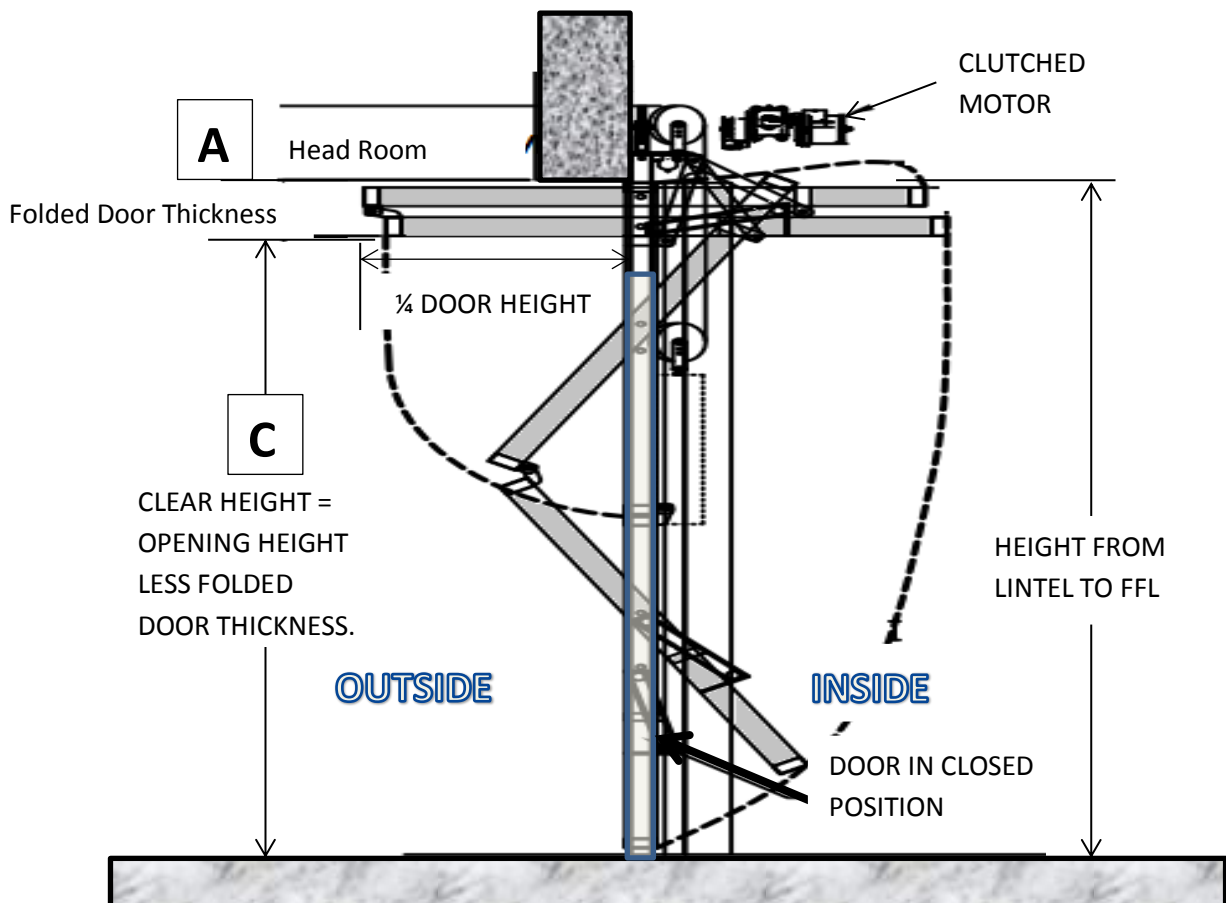

ARCO COUNTER-WEIGHT DOORS

TECH SHEET C1

ARCO BI-FOLD Vertical Folding

TECH SHEET C2

A									
BI- FOLD HEADROOM									
WIDTH									
HEIGHT	2000	3000	4000	5000	6000	7000	8000	9000	10000
2000	340	340	370	370	370	370	370	370	370
2250	340	340	370	370	370	370	370	370	370
2500	340	340	370	370	370	370	370	370	370
2750	340	340	370	370	370	370	370	370	370
3000	340	370	370	370	370	370	370	370	370
3250	340	370	370	370	370	370	370	370	370
3500	340	370	370	370	370	370	370	370	370
3750	340	370	370	370	370	370	370	370	370
4000	340	370	370	370	370	370	370	410	410
4250	340	370	370	370	370	370	370	410	410
4500	370	370	370	370	370	370	410	410	410
4750	370	370	370	370	370	370	410	410	410
5000	370	370	370	370	410	410	410	410	410
5250	370	370	370	370	410	410	410	410	410
5500	370	370	370	370	410	410	410	410	410
5750	370	370	370	370	410	410	410	410	410
6000	370	370	370	370	410	410	410	410	410

B									
BI- FOLD NIB ROOM (SIDE CLEARANCE)									
WIDTH									
HEIGHT	2000	3000	4000	5000	6000	7000	8000	9000	10000
2000	280	280	280	280	290	290	290	290	290
TO	280	280	280	280	290	290	290	290	290
6000	280	280	280	280	290	290	290	290	290