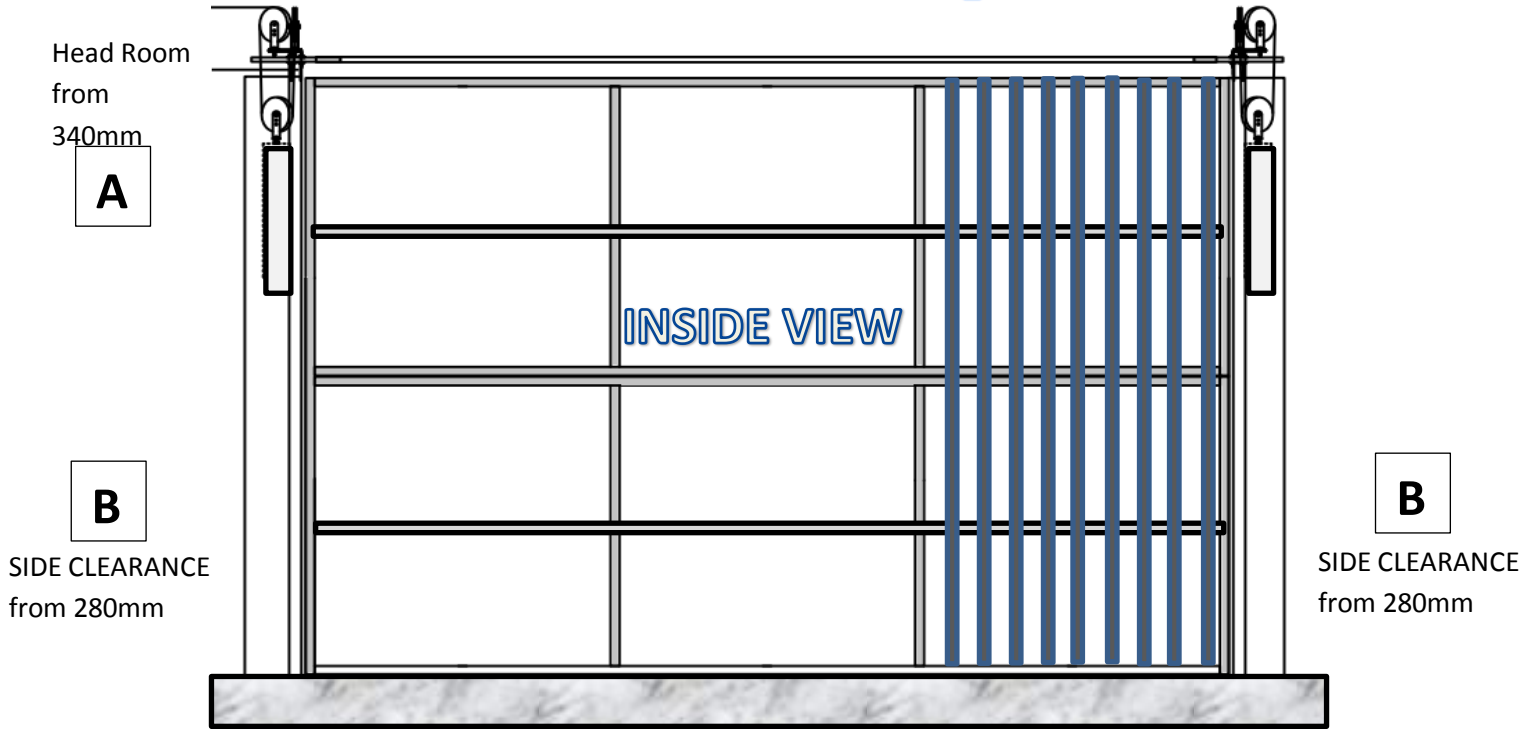

ARCO COUNTER-WEIGHT DOORS

TECH SHEET C1

ARCO BI-FOLD Vertical Folding

TECH SHEET C2

A									
BI- FOLD HEADROOM									
WIDTH									
HEIGHT	2000	3000	4000	5000	6000	7000	8000	9000	10000
2000	340	340	370	370	370	370	370	370	370
2250	340	340	370	370	370	370	370	370	370
2500	340	340	370	370	370	370	370	370	370
2750	340	340	370	370	370	370	370	370	370
3000	340	370	370	370	370	370	370	370	370
3250	340	370	370	370	370	370	370	370	370
3500	340	370	370	370	370	370	370	370	370
3750	340	370	370	370	370	370	370	370	370
4000	340	370	370	370	370	370	370	410	410
4250	340	370	370	370	370	370	370	410	410
4500	370	370	370	370	370	370	410	410	410
4750	370	370	370	370	370	370	410	410	410
5000	370	370	370	370	410	410	410	410	410
5250	370	370	370	370	410	410	410	410	410
5500	370	370	370	370	410	410	410	410	410
5750	370	370	370	370	410	410	410	410	410
6000	370	370	370	370	410	410	410	410	410

B									
BI- FOLD NIB ROOM (SIDE CLEARANCE)									
WIDTH									
HEIGHT	2000	3000	4000	5000	6000	7000	8000	9000	10000
2000	280	280	280	280	290	290	290	290	290
TO	280	280	280	280	290	290	290	290	290
6000	280	280	280	280	290	290	290	290	290