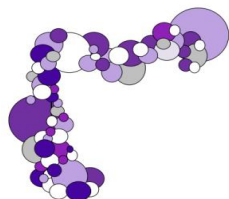

ORGANIC	25.00-45.00 per linear foot