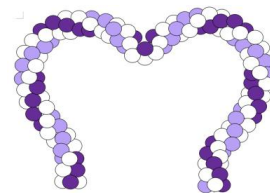

HEART	350.00-450.00