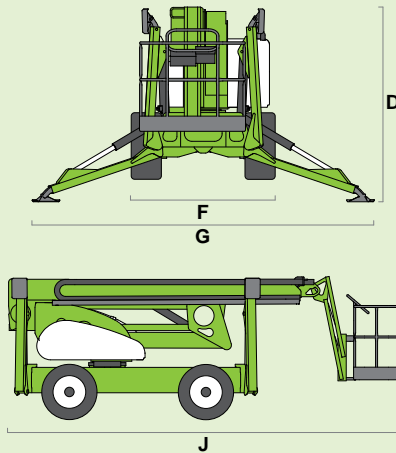

niftylift

SD64 4x4x4

(A) 70ft

(B) 63ft 6in

(C) 42ft

500lbs

5ft 11in x 2ft 9in

150°

100°

(D) 7ft 5in

(F) 6ft 9in

(G) 13ft 9in

(J) 20ft 2in

4.7mph

11ft 6in

45%
24°