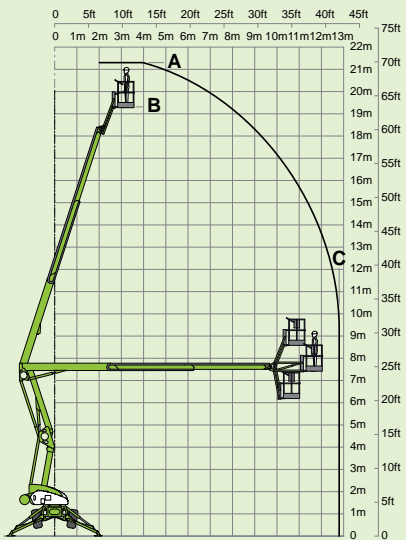

niftylift

SD64 4x4x4

(A) 70ft

(B) 63ft 6in

(C) 42ft

500lbs

5ft 11in x 2ft 9in

150°

100°

(D) 7ft 5in

(F) 6ft 9in

(G) 13ft 9in

(J) 20ft 2in

4.7mph

11ft 6in

45%
24°