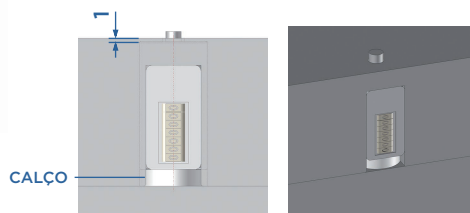

# CONTADORES DE CICLOS

PM-CVPL

LINHA DE CORTE AA

CORTE AA

PM-CVR

Pino 6x5mm

CALÇO

Código	Descrição
PM-CVPL	Contador de Ciclos - Mecânico Quadrado
PM-CVEX	Contador de Ciclos - Mecânico Externo
PM-CVR	Contador de Ciclos - Mecânico Redondo