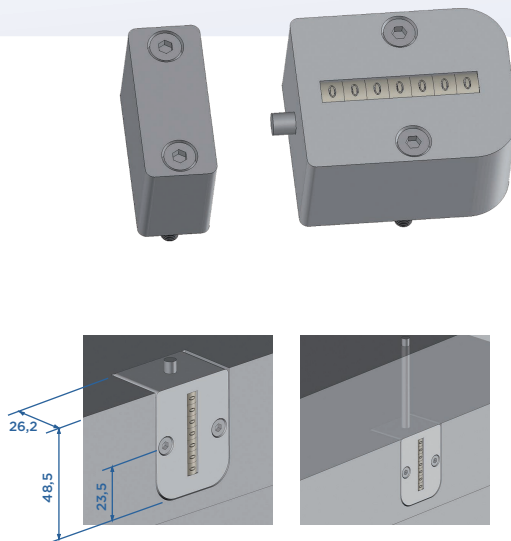

# CONTADORES DE CICLOS

PM-CVPL

LINHA DE CORTE AA

CORTE AA

PM-CVR

Pino 6x5mm

CALÇO

Código	Descrição
PM-CVPL	Contador de Ciclos - Mecânico Quadrado
PM-CVEX	Contador de Ciclos - Mecânico Externo
PM-CVR	Contador de Ciclos - Mecânico Redondo