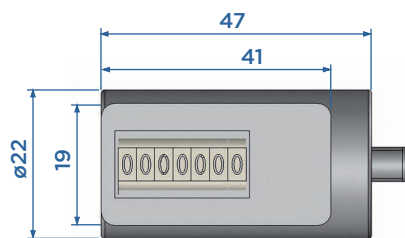

# CONTADORES DE CICLOS

PM-CVPL

LINHA DE CORTE AA

CORTE AA

PM-CVR

Pino 6x5mm

CALÇO

Código	Descrição
PM-CVPL	Contador de Ciclos - Mecânico Quadrado
PM-CVEX	Contador de Ciclos - Mecânico Externo
PM-CVR	Contador de Ciclos - Mecânico Redondo