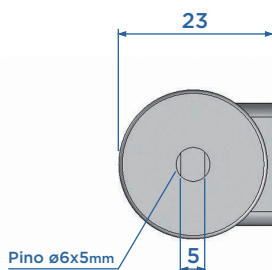

# CONTADORES DE CICLOS

PM-CVPL

LINHA DE CORTE AA

CORTE AA

PM-CVR

Pino 6x5mm

CALÇO

Código	Descrição
PM-CVPL	Contador de Ciclos - Mecânico Quadrado
PM-CVEX	Contador de Ciclos - Mecânico Externo
PM-CVR	Contador de Ciclos - Mecânico Redondo