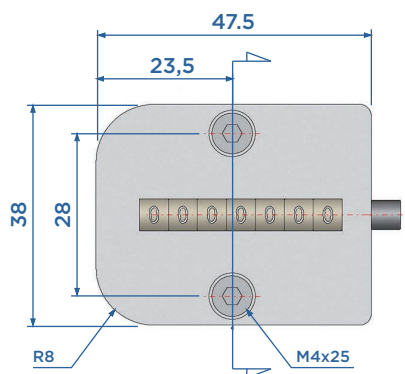

# CONTADORES DE CICLOS

PM-CVPL

LINHA DE CORTE AA

CORTE AA

PM-CVR

Pino 6x5mm

CALÇO

Código	Descrição
PM-CVPL	Contador de Ciclos - Mecânico Quadrado
PM-CVEX	Contador de Ciclos - Mecânico Externo
PM-CVR	Contador de Ciclos - Mecânico Redondo