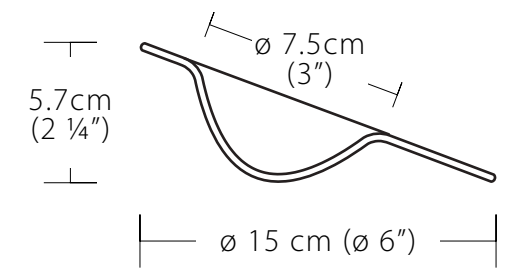

boro

glass

10.05.00

10.06.00

10.07.00