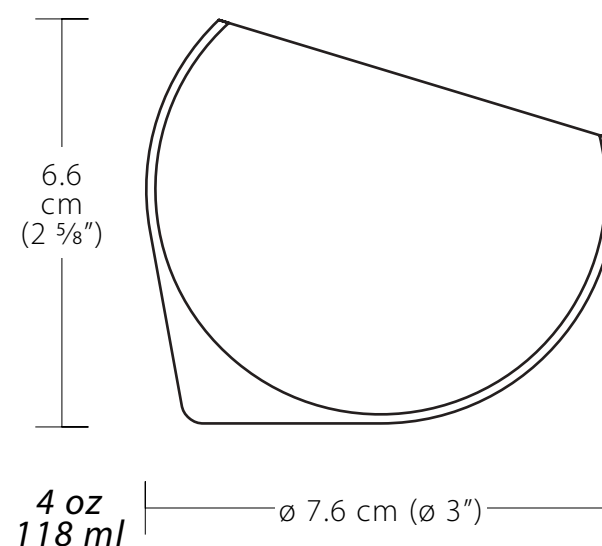

nips
glass

07.03.00

07.02.00

07.01.00