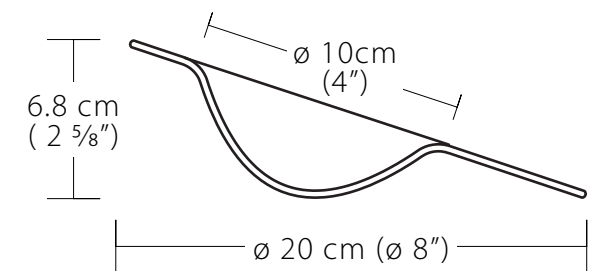

boro

glass

10.05.00

10.06.00

10.07.00