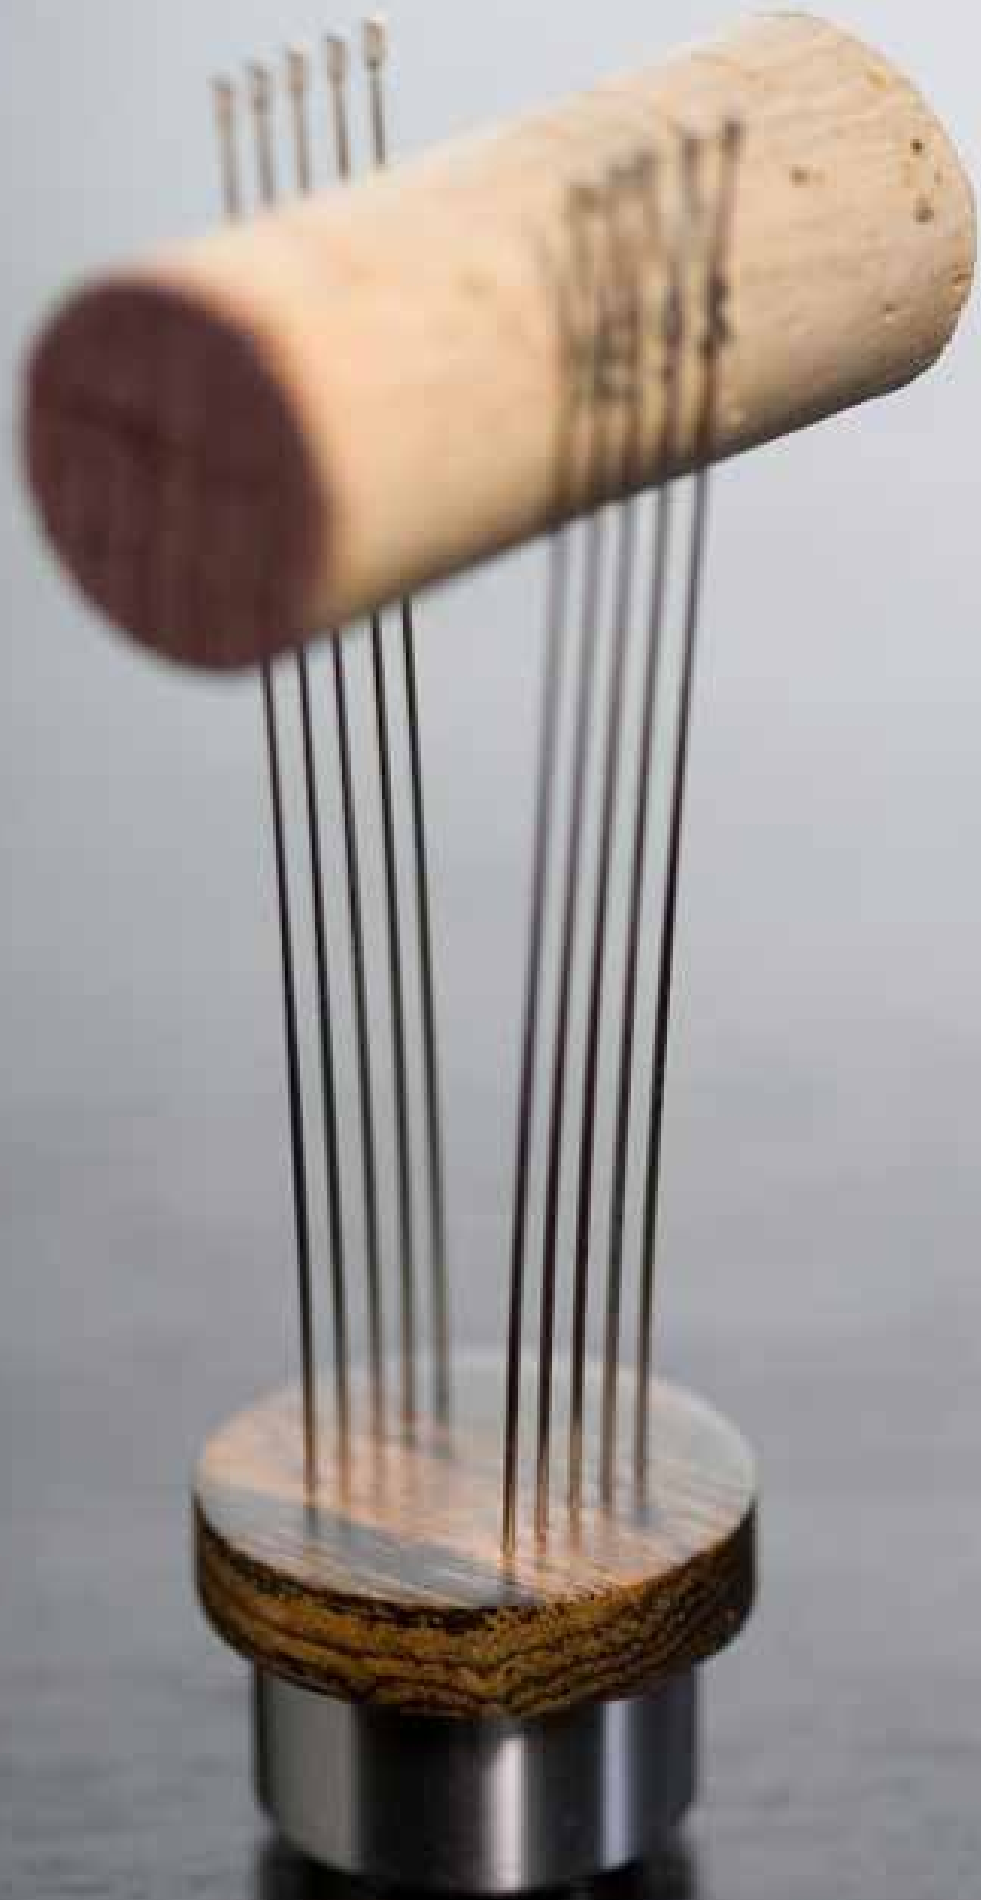

# miska

porcelain

eye  
accrylic

—| ø 5.75 cm (ø 2 ¼") —|

01.02.00