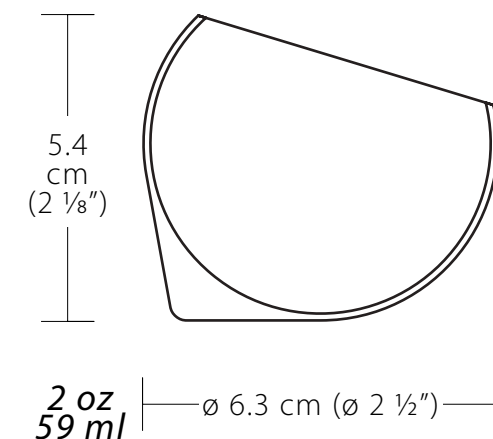

nips
glass

07.03.00

07.02.00

07.01.00