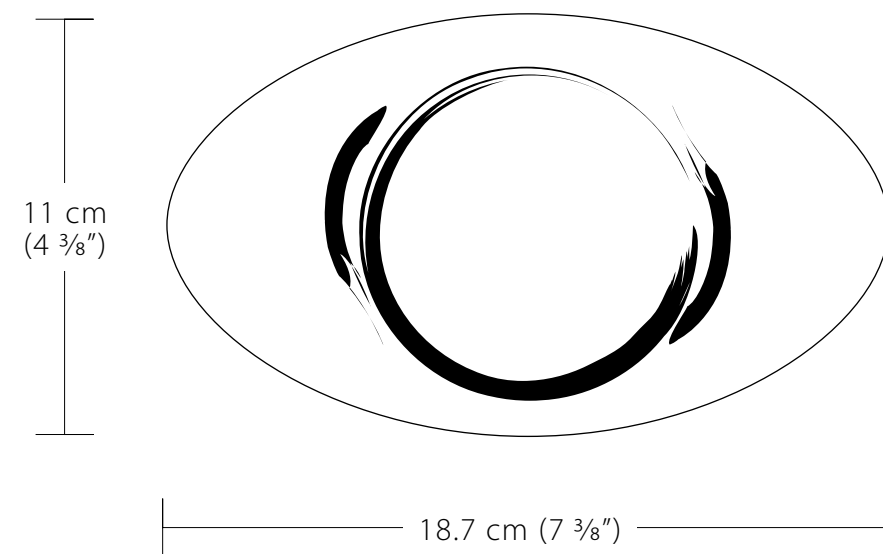

# miska

porcelain

eye  
accrylic

—| ø 5.75 cm (ø 2 ¼") —|

01.02.00