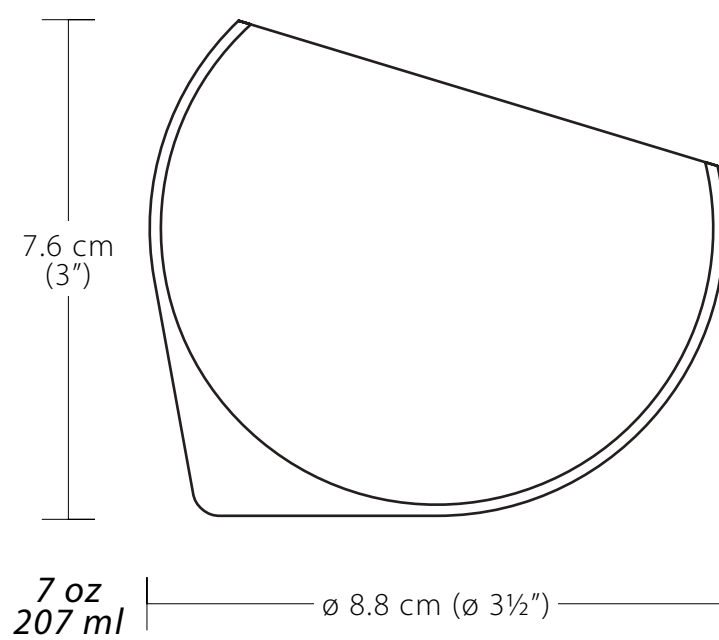

nips
glass

07.03.00

07.02.00

07.01.00