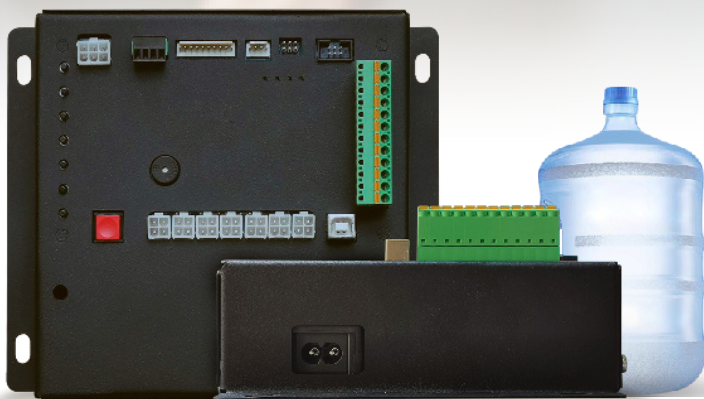

Unidad de Control Electrónica "Universal" Para Despachadores de Agua Purificada

Configurable y escalable para monederos avanzados o básicos, con o sin manejo de cambio.

Despachadores de Agua Purificada

Tarjeta de control para **Vending de Venta de Garrafones de Agua**, se pueden vender 6 productos distintos. Permite realizar el cobro mediante un monedero y/o billeteero MDB, despliega información en su pantalla LCD de 80 caracteres y cuenta con botones anti-vandálicos iluminados para selección de productos.

Características Telemetría

- Monitorea el estado de las máquinas en tiempo real
- Recibe notificaciones para eventos como:
 - Ingreso al menú de servicio
 - Actualización de precios en la máquina
 - Cortes de caja
 - Monedas atascadas
- Permite consultar en tiempo real:
 - Ventas
 - Auditorias (cortes de caja)
 - Monedas en tubos y caja
 - Billetes en la máquina
- Visualiza Auditorias (cortes de caja)
- Habilitar o deshabilitar máquina de forma remota
- Reinicia la máquina de forma remota
- Actualizaciones remotas

Características Hardware

- Soporte para monederos MEI (sistemas avanzados) o ICT (sistemas básicos)
- Controla hasta 5 válvulas (solenoides)
- Vende hasta 6 productos diferentes
- Cuenta con una lista de más de 12 productos para su elección a vender
- A cada producto se le puede configurar tiempo de despacho, precio y válvula a activar
- Soporte para telemetría

Básico

- Incluye validador multimoneda ICT UCAE y sistema de cambio con Hopper para despacho de cambio con monedas de \$1 peso. El llenado de monedas para cambio se realiza manualmente.
- Incluye validador multimoneda ICT UCAE. Permite el ingreso únicamente con pago de importe exacto.
- Compatible con sistema de telemetría.