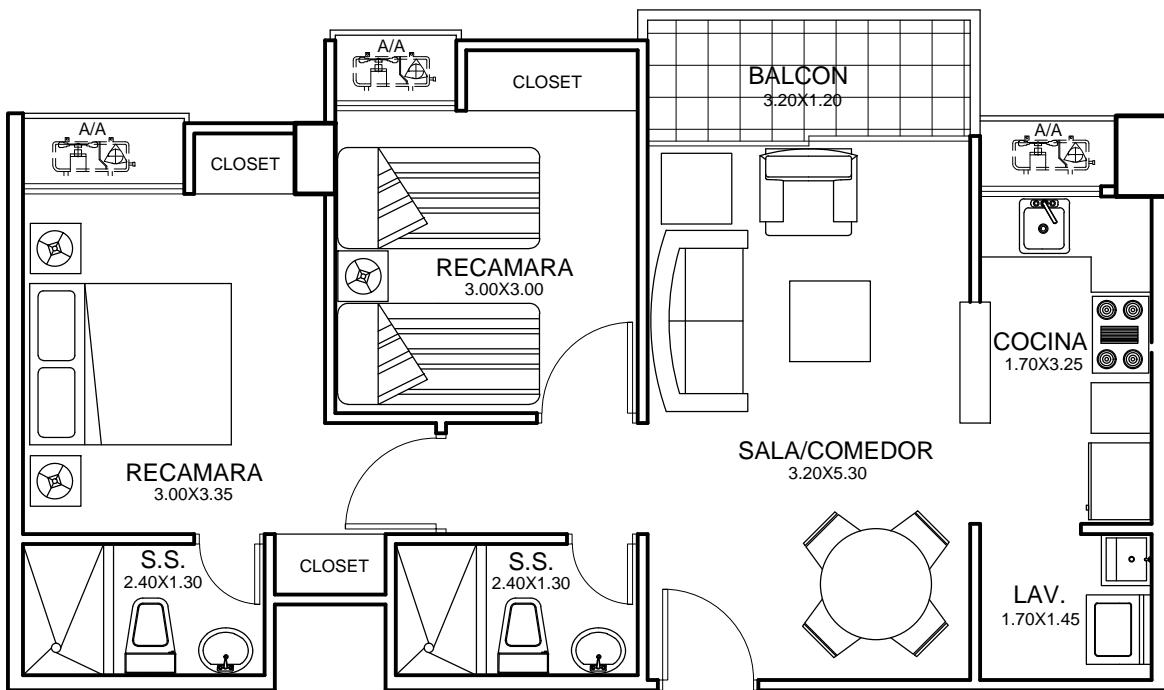

A = 70 m²

Proyecto:
NATURA - COSTA VERDE

PLANTA APARTAMENTO (70 M²)
ESCALA 1:75

Pinzon Lozano
& ASOCIADOS
ARQUITECTOS