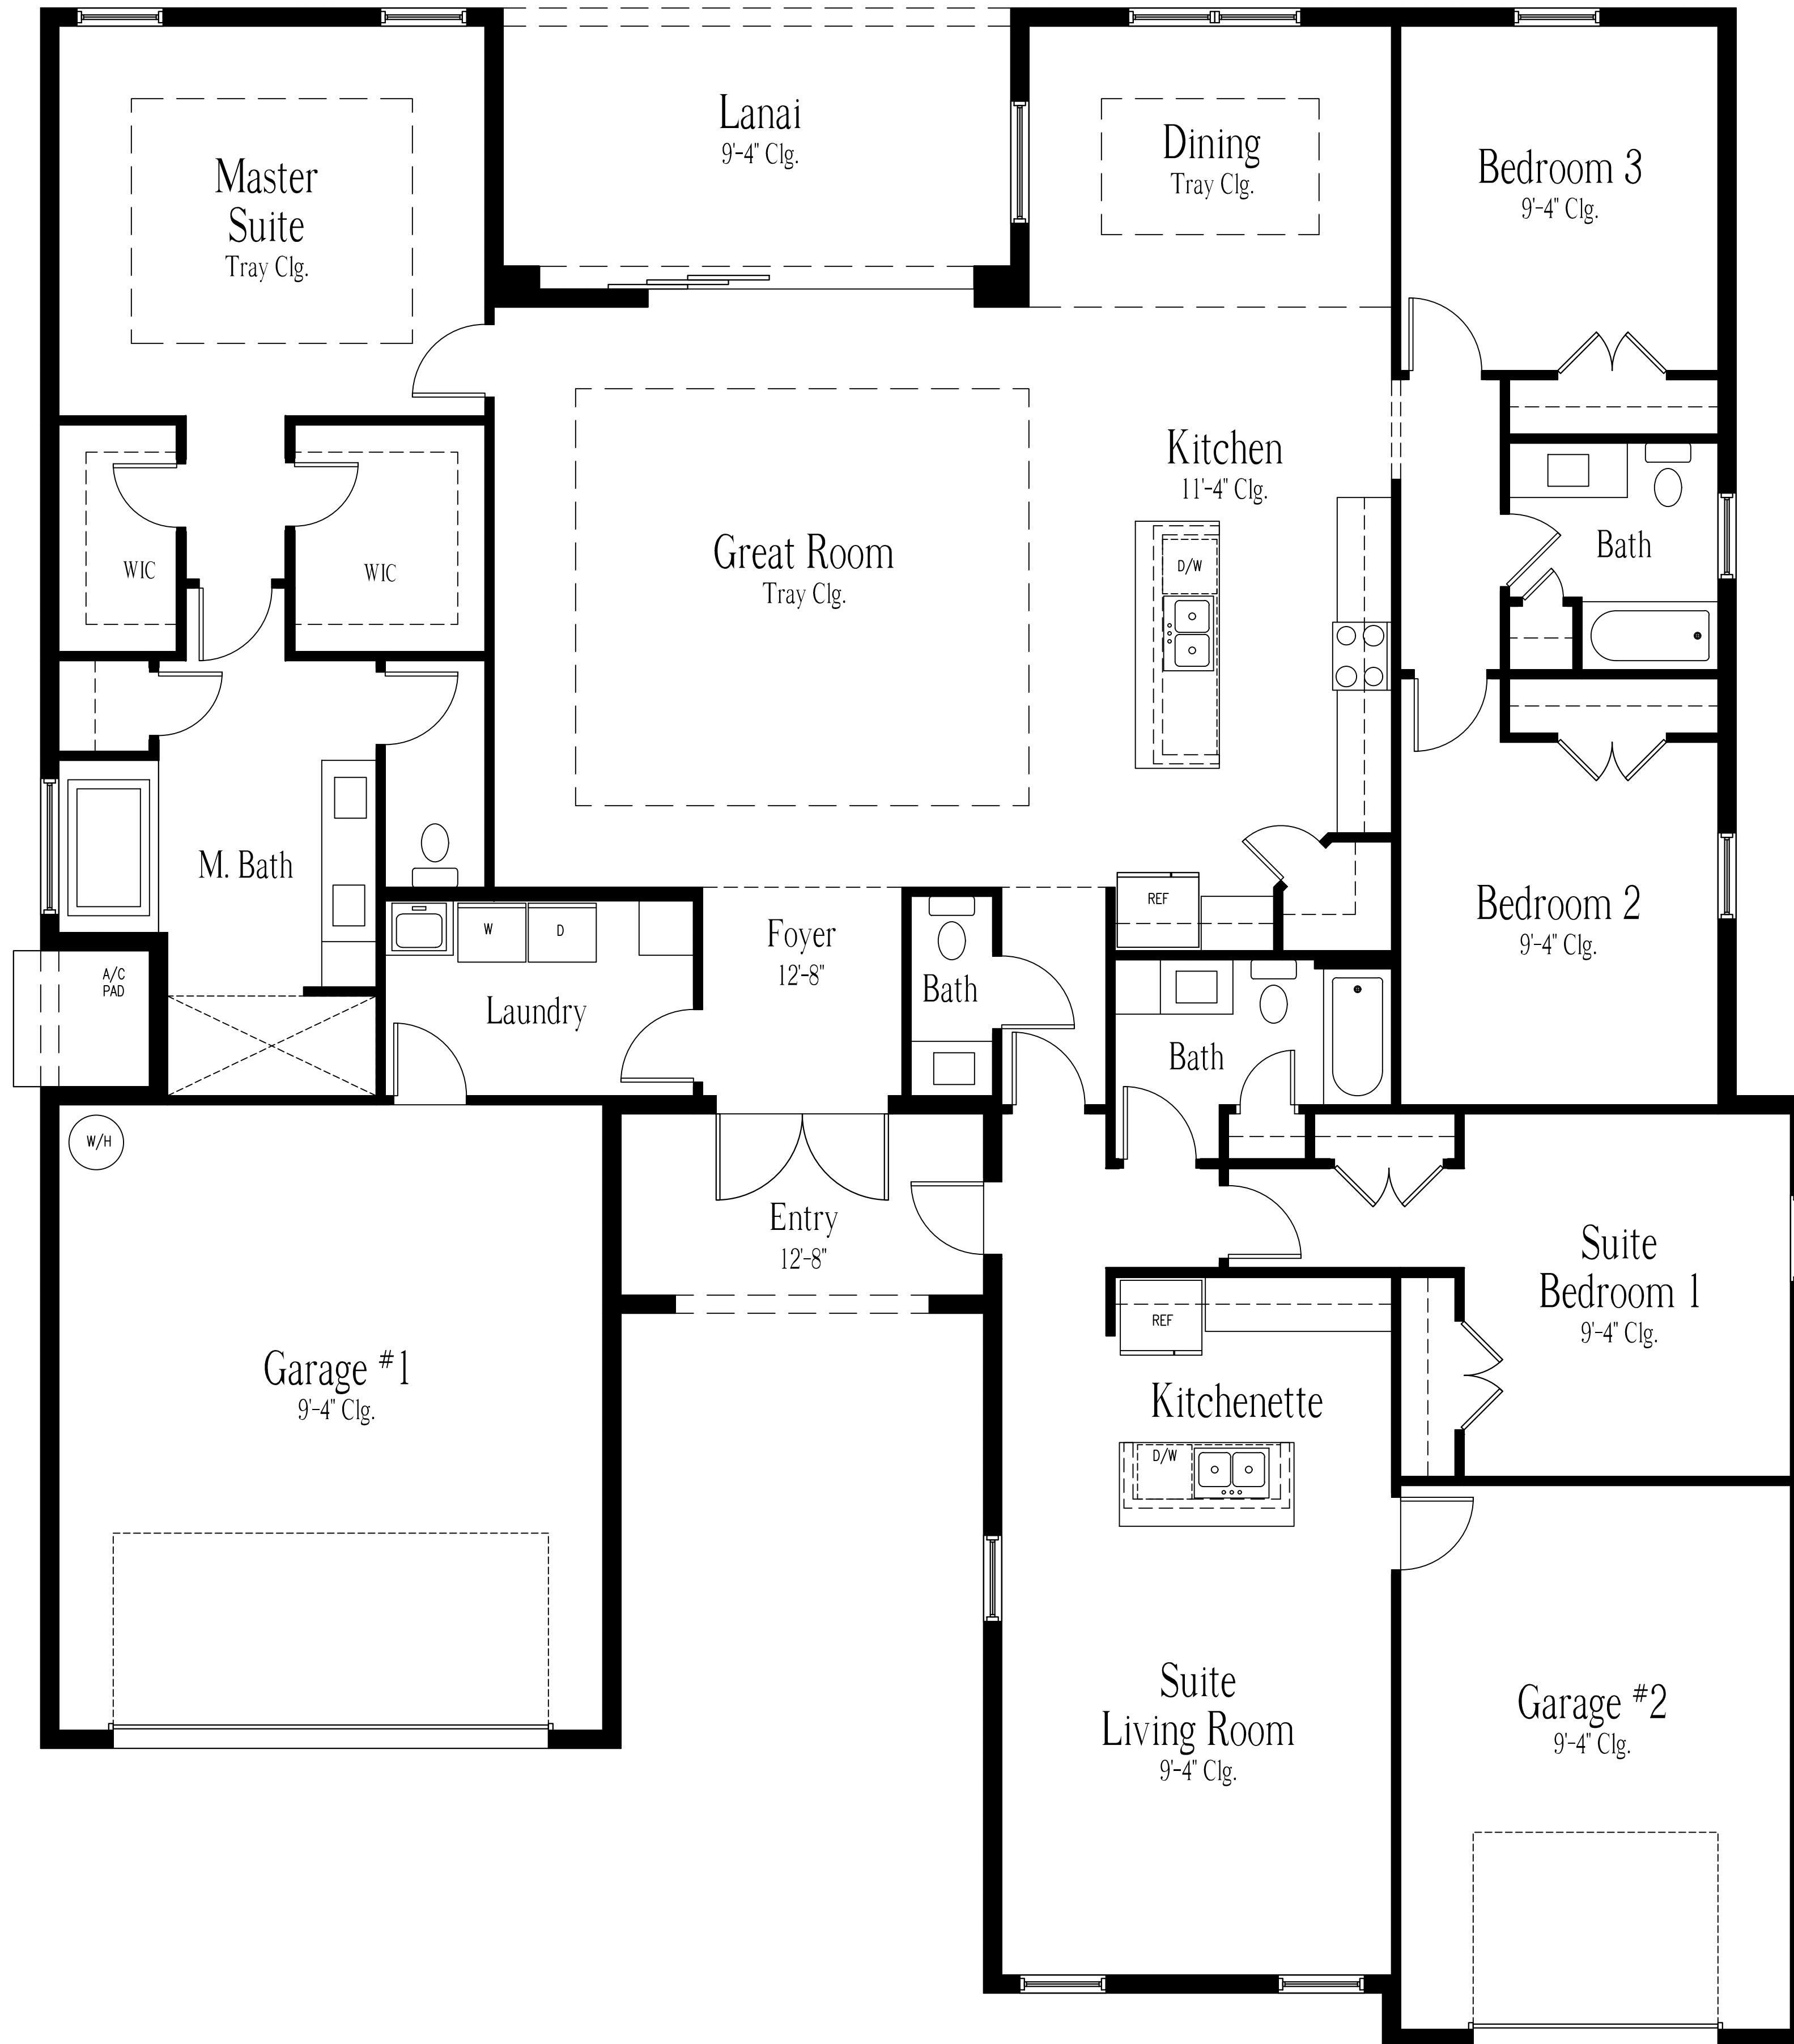

# The Melody

Modern

Transitional

Coastal

# The Melody

SQUARE FOOTAGES		
Living Main .....	2,250	S.F.
Living Suite .....	764	S.F.
Garage 1 .....	508	S.F.
Garage 2 .....	312	S.F.
Entry .....	98	S.F.
Lanai .....	193	S.F.
Total .....	4,125	S.F.