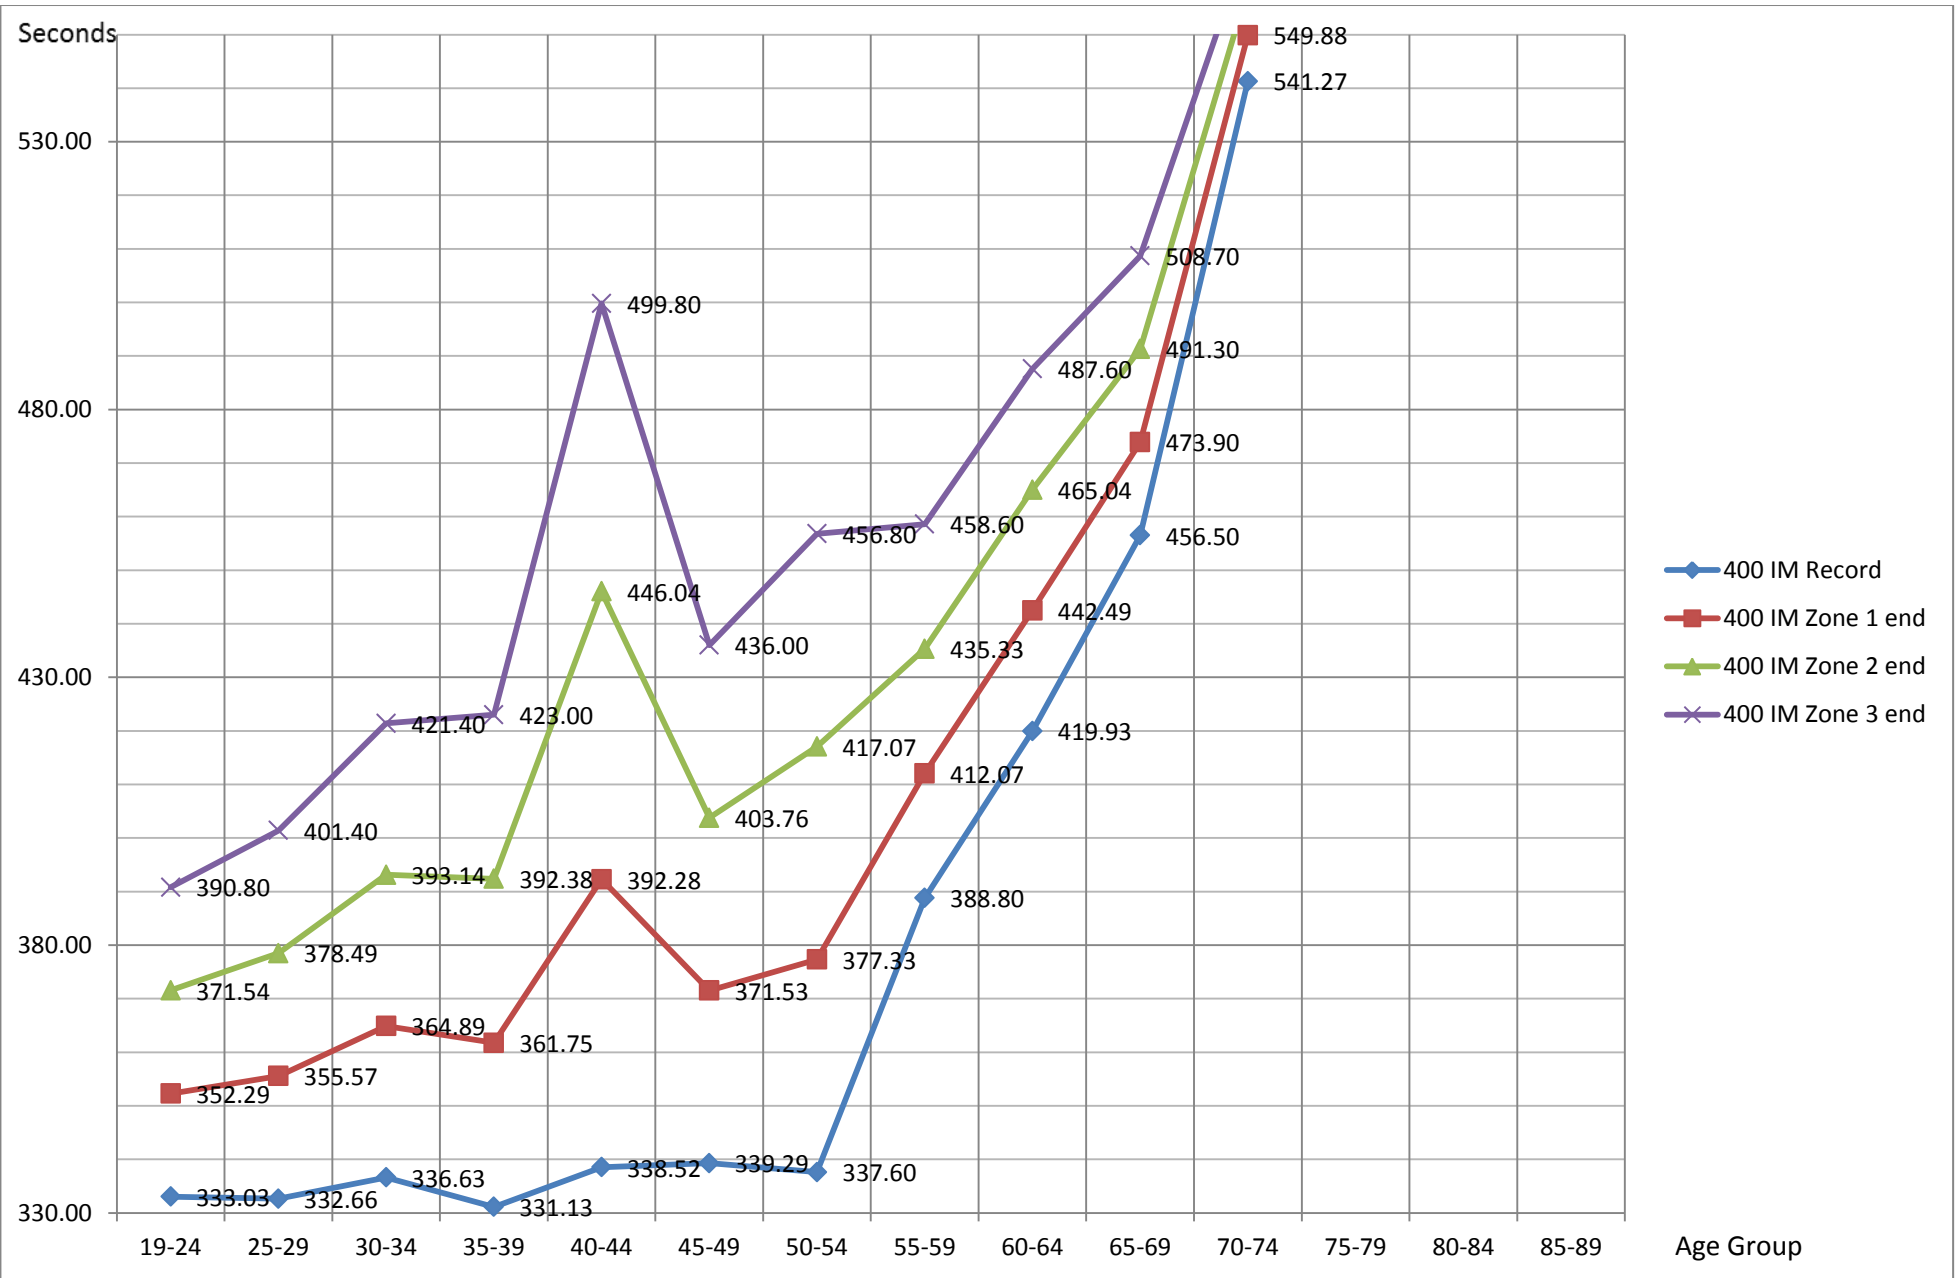

### Average Attendance : 200m Back

Competitors

### Average Attendance : 200m IM

Competitors

### Average Attendance : 400 IM

Attendance figures for last 10 years

	19-24	25-29	30-34	35-39	40-44	45-49	50-54	55-59	60-64	65-69	70-74	75-79	80-84	85-89
50 Free	3.4	8	7.3	10.2	12.3	13.5	15.4	13.5	9.4	5.4	2.2	2.7	2.3	0.8
100 Free	3.2	4.7	5.9	9.2	10.1	10.6	9.6	10	8.1	5	1.8	1.7	1.8	0.7
200 Free	2.3	2.8	4	6.3	8.2	9.4	10	9.1	8.1	4.3	2.1	1.2	1	0.6
400 Free	1.9	3.1	3.3	5.9	7.2	9.4	9.3	9.6	6.9	4.2	1.9	0.9	0.6	0.1
800 Free	1.7	3.1	3.6	6.6	7.7	7.8	7.6	7.9	6.9	3.8	1.8	0.9	0.5	0.1
50 Fly	2.6	4.2	3.7	6.7	5.7	7.1	7.5	6.3	4.7	2.5	0.6	0.3	0.3	0
100 Fly	1.2	1.1	1.4	2.4	3.4	3.2	3.9	4.1	3.3	1.5	0.3	0.2	0	0
200 Fly	0.6	0.4	0.8	0.8	1.5	1.9	2.4	1.6	1.3	0.5	0	0	0	0
50 Breast	2.5	5.6	5.5	5.4	9.8	10.6	11	8.8	6.8	3.2	3	2.3	1.3	0.8
100 Breast	1.9	4.1	4.2	4.2	8	9	8.6	8.2	6.2	3.2	2.3	1.8	0.8	0.6
200 Breast	1.6	2.8	2.7	2.8	6	6	5.8	5.5	4.5	2.6	1.7	1	0.4	0.3
50 Back	2.1	4.6	4.5	6.5	8.2	9.5	8.5	9.3	8.3	5.1	2.1	2.4	1.7	1.3
100 Back	1.9	2.6	3.4	5.7	5.6	5.7	6.6	7.9	5.8	3.6	1.1	1.4	1.7	1.3
200 Back	1.5	1.4	2.4	3.1	4.2	5.3	5.7	5.3	5.2	2.9	0.8	0.3	0.9	1.1
200 IM	1.5	1.9	3.4	3.5	5.1	6.2	6.4	4	4.1	2	0.4	0	0	0
400 IM	0.5	1.4	0.9	2.2	2.1	3.5	4.8	3.1	2.7	1.6	0.2	0	0	0