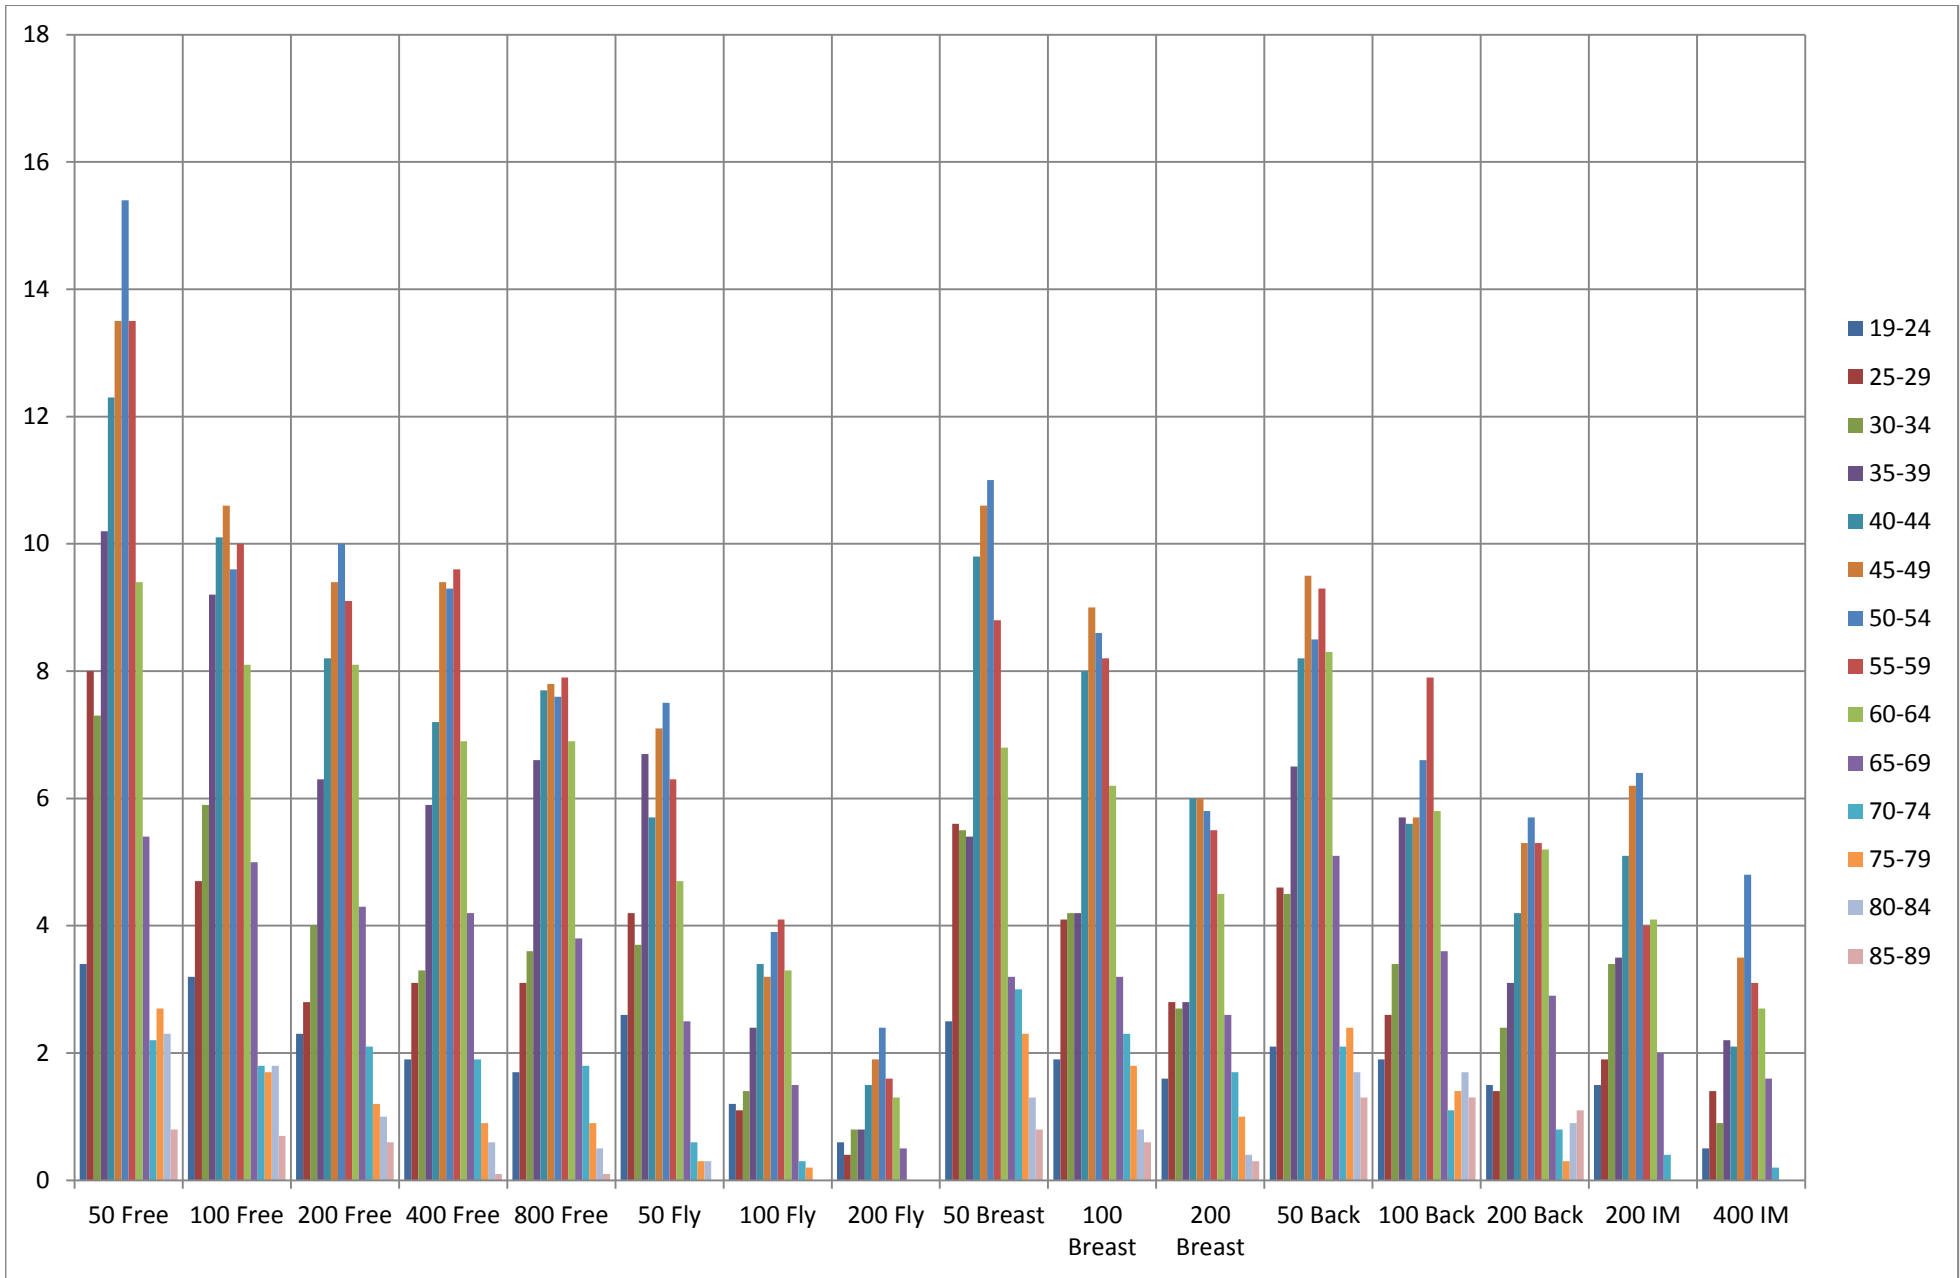

### Average Attendance : 200m IM

Competitors

### Average Attendance : 400 IM

Attendance figures for last 10 years

	19-24	25-29	30-34	35-39	40-44	45-49	50-54	55-59	60-64	65-69	70-74	75-79	80-84	85-89
50 Free	3.4	8	7.3	10.2	12.3	13.5	15.4	13.5	9.4	5.4	2.2	2.7	2.3	0.8
100 Free	3.2	4.7	5.9	9.2	10.1	10.6	9.6	10	8.1	5	1.8	1.7	1.8	0.7
200 Free	2.3	2.8	4	6.3	8.2	9.4	10	9.1	8.1	4.3	2.1	1.2	1	0.6
400 Free	1.9	3.1	3.3	5.9	7.2	9.4	9.3	9.6	6.9	4.2	1.9	0.9	0.6	0.1
800 Free	1.7	3.1	3.6	6.6	7.7	7.8	7.6	7.9	6.9	3.8	1.8	0.9	0.5	0.1
50 Fly	2.6	4.2	3.7	6.7	5.7	7.1	7.5	6.3	4.7	2.5	0.6	0.3	0.3	0
100 Fly	1.2	1.1	1.4	2.4	3.4	3.2	3.9	4.1	3.3	1.5	0.3	0.2	0	0
200 Fly	0.6	0.4	0.8	0.8	1.5	1.9	2.4	1.6	1.3	0.5	0	0	0	0
50 Breast	2.5	5.6	5.5	5.4	9.8	10.6	11	8.8	6.8	3.2	3	2.3	1.3	0.8
100 Breast	1.9	4.1	4.2	4.2	8	9	8.6	8.2	6.2	3.2	2.3	1.8	0.8	0.6
200 Breast	1.6	2.8	2.7	2.8	6	6	5.8	5.5	4.5	2.6	1.7	1	0.4	0.3
50 Back	2.1	4.6	4.5	6.5	8.2	9.5	8.5	9.3	8.3	5.1	2.1	2.4	1.7	1.3
100 Back	1.9	2.6	3.4	5.7	5.6	5.7	6.6	7.9	5.8	3.6	1.1	1.4	1.7	1.3
200 Back	1.5	1.4	2.4	3.1	4.2	5.3	5.7	5.3	5.2	2.9	0.8	0.3	0.9	1.1
200 IM	1.5	1.9	3.4	3.5	5.1	6.2	6.4	4	4.1	2	0.4	0	0	0
400 IM	0.5	1.4	0.9	2.2	2.1	3.5	4.8	3.1	2.7	1.6	0.2	0	0	0