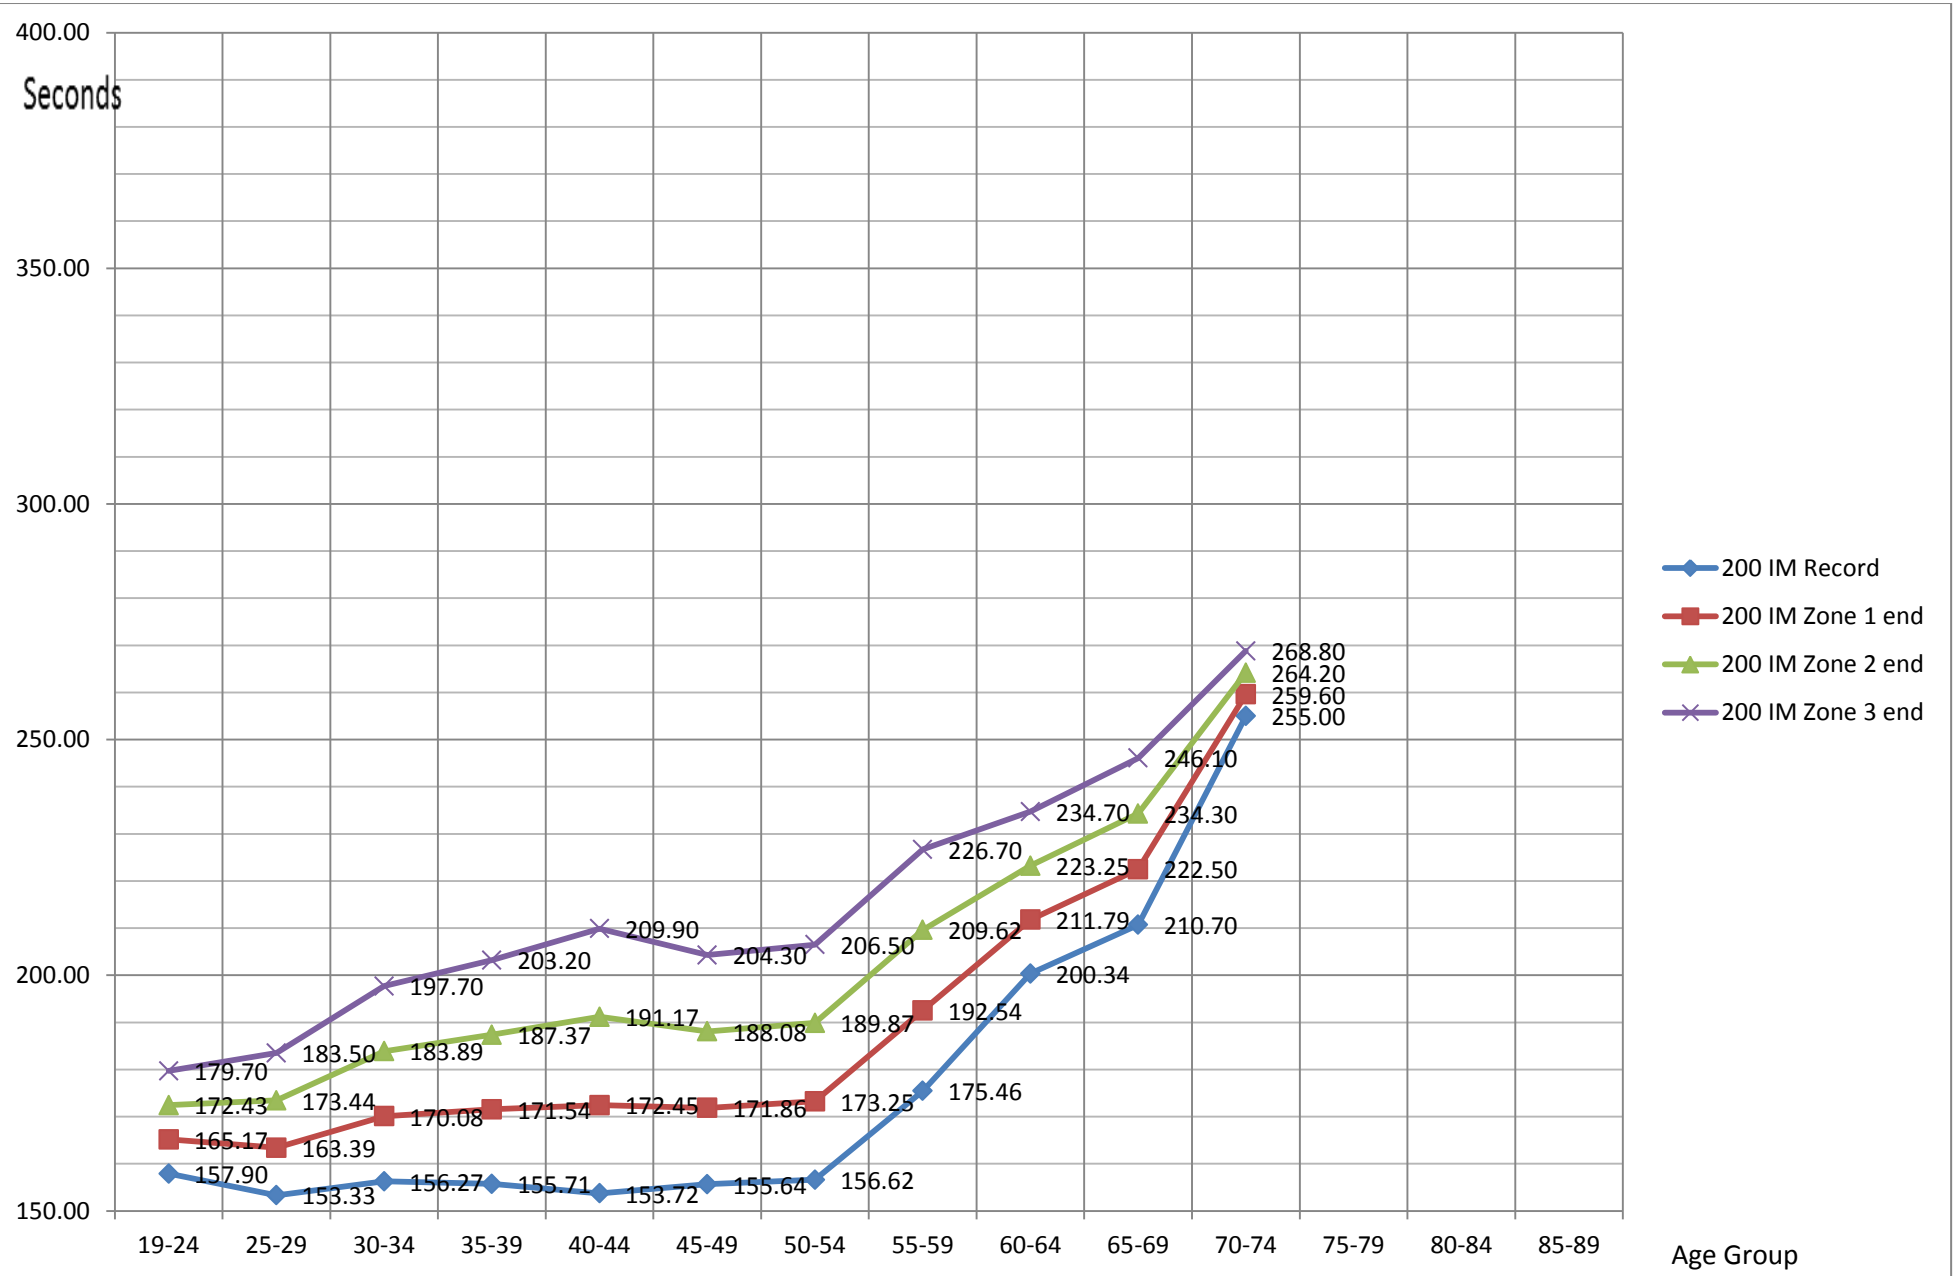

### Average Attendance : 100m Back

Competitors

### Average Attendance : 200m Back

Competitors

### Average Attendance : 200m IM

Competitors

### Average Attendance : 400 IM

Attendance figures for last 10 years

	19-24	25-29	30-34	35-39	40-44	45-49	50-54	55-59	60-64	65-69	70-74	75-79	80-84	85-89
50 Free	3.4	8	7.3	10.2	12.3	13.5	15.4	13.5	9.4	5.4	2.2	2.7	2.3	0.8
100 Free	3.2	4.7	5.9	9.2	10.1	10.6	9.6	10	8.1	5	1.8	1.7	1.8	0.7
200 Free	2.3	2.8	4	6.3	8.2	9.4	10	9.1	8.1	4.3	2.1	1.2	1	0.6
400 Free	1.9	3.1	3.3	5.9	7.2	9.4	9.3	9.6	6.9	4.2	1.9	0.9	0.6	0.1
800 Free	1.7	3.1	3.6	6.6	7.7	7.8	7.6	7.9	6.9	3.8	1.8	0.9	0.5	0.1
50 Fly	2.6	4.2	3.7	6.7	5.7	7.1	7.5	6.3	4.7	2.5	0.6	0.3	0.3	0
100 Fly	1.2	1.1	1.4	2.4	3.4	3.2	3.9	4.1	3.3	1.5	0.3	0.2	0	0
200 Fly	0.6	0.4	0.8	0.8	1.5	1.9	2.4	1.6	1.3	0.5	0	0	0	0
50 Breast	2.5	5.6	5.5	5.4	9.8	10.6	11	8.8	6.8	3.2	3	2.3	1.3	0.8
100 Breast	1.9	4.1	4.2	4.2	8	9	8.6	8.2	6.2	3.2	2.3	1.8	0.8	0.6
200 Breast	1.6	2.8	2.7	2.8	6	6	5.8	5.5	4.5	2.6	1.7	1	0.4	0.3
50 Back	2.1	4.6	4.5	6.5	8.2	9.5	8.5	9.3	8.3	5.1	2.1	2.4	1.7	1.3
100 Back	1.9	2.6	3.4	5.7	5.6	5.7	6.6	7.9	5.8	3.6	1.1	1.4	1.7	1.3
200 Back	1.5	1.4	2.4	3.1	4.2	5.3	5.7	5.3	5.2	2.9	0.8	0.3	0.9	1.1
200 IM	1.5	1.9	3.4	3.5	5.1	6.2	6.4	4	4.1	2	0.4	0	0	0
400 IM	0.5	1.4	0.9	2.2	2.1	3.5	4.8	3.1	2.7	1.6	0.2	0	0	0