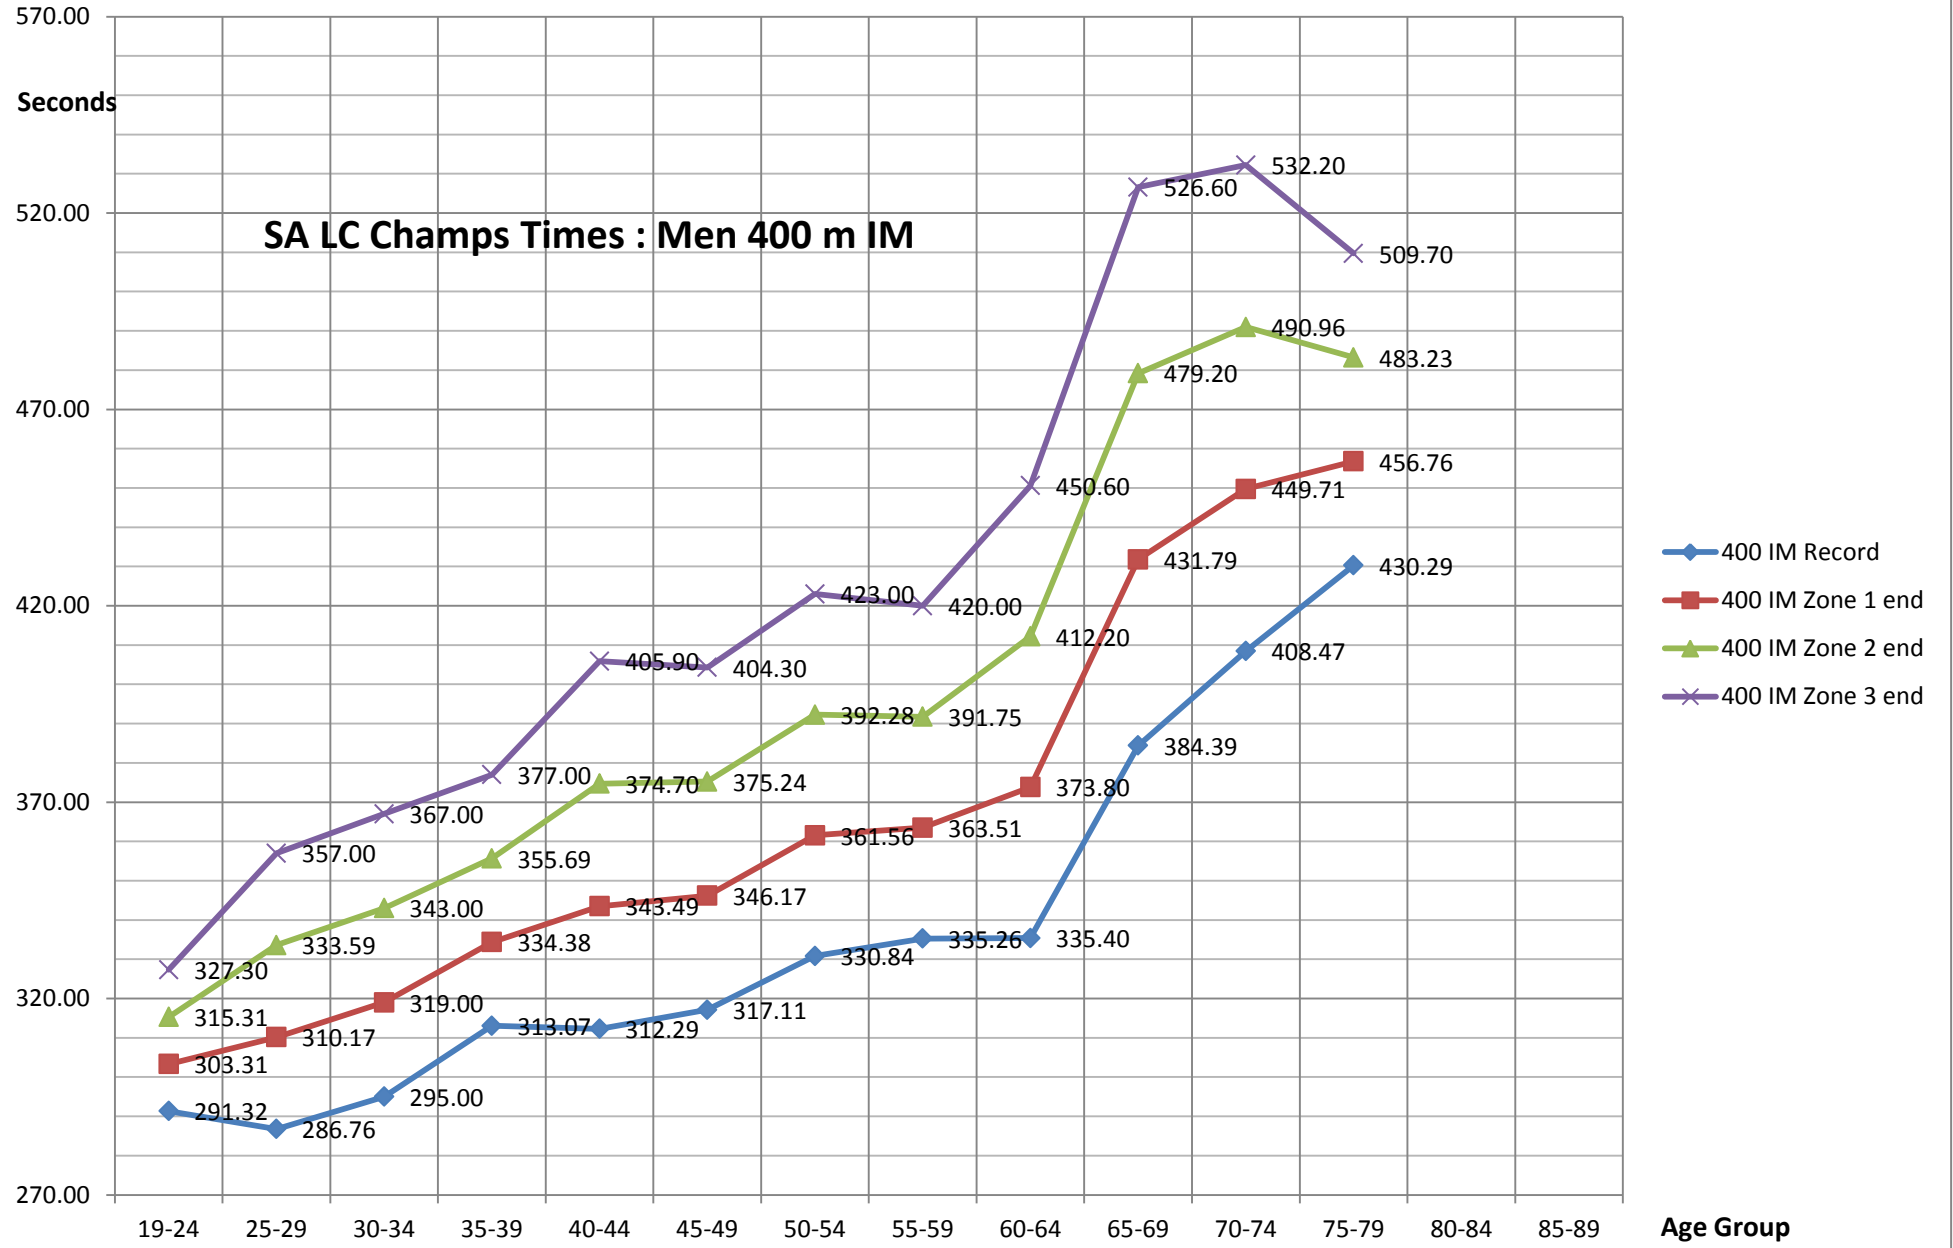

55-59

60-64

65-69

70-74

75-79

80-84

85-89

Age Group

Attendance figures for last 10 years

	19-24	25-29	30-34	35-39	40-44	45-49	50-54	55-59	60-64	65-69	70-74	75-79	80-84	85-89
50 Free	4.6	7.3	7.9	9.8	10.7	16	17	16.2	10.5	7.7	4.7	3.9	2.1	0.3
100 Free	3.3	4.2	6.1	8.9	9.1	14	13.4	13.8	9.1	7.9	5.3	3.9	1.8	0.1
200 Free	1.6	2.7	3.3	6.8	7.5	9.5	10.2	11.8	8.7	6.5	4.8	3.8	1.3	0.1
400 Free	1.4	2	2.3	4.9	5.7	8.4	7.8	9.6	7.7	5.3	4.8	2.8	1	0.1
800 Free	1.2	1.4	1.7	3.9	5.3	7.1	6.5	8.9	6.1	4.9	4.5	3.3	0.5	0
50 Fly	3.4	5.8	5.3	4.9	6.7	9.3	10.2	8	5.3	3.9	1.5	1.3	0.2	0
100 Fly	1.3	1.7	1.7	1.9	2.2	2.5	4.4	3.1	3.1	3.2	1.5	0.5	0	0.2
200 Fly	0.9	1.1	0.6	0.4	0.5	1.5	2.6	2.8	2.6	1.8	1.2	0.2	0	0.1
50 Breast	2.1	3.9	4	6.1	6.9	8.8	8.1	10.1	6.2	4.8	3.2	2	1.6	0.6
100 Breast	1.8	3.4	2.2	4.2	4.5	6.8	7.3	6.9	5.1	4.8	2.8	1.3	1	0.3
200 Breast	1.4	1.5	1.3	2.6	3.3	5.3	5.3	5.3	4.2	3.8	2.3	1.4	0.5	0.3
50 Back	1.9	3.3	2.9	4.2	5.3	7.7	9.9	8.1	5.5	6.3	4.5	2.5	1.1	0.2
100 Back	0.9	2.5	2.4	2.4	3.7	4.6	5.8	5.2	4.4	5.3	3.8	2.5	0.4	0.3
200 Back	0.9	1.6	1	1.6	2.4	3.2	4	4.1	4.1	3.9	3.4	2	0.2	0.4
200 IM	1.9	2.5	2	2.5	3.5	5.5	4.7	4.4	3.9	2.6	1.8	1.1	0	0.3
400 IM	0.9	0.9	1.1	1.1	1.3	2.8	2.6	3	3.4	1.7	1.4	0.3	0	0

50 Free

Record Zone 1 e Zone 2 e Zone 3 end

19-24	25.00	26.30	27.59	28.89
25-29	23.39	25.14	26.88	28.63
30-34	24.88	26.19	27.50	28.81
35-39	23.28	25.48	27.67	29.87
40-44	25.31	26.77	28.23	29.69
45-49	25.18	27.47	29.75	32.04
50-54	25.29	27.35	29.42	31.48
55-59	26.04	28.49	30.95	33.40
60-64	27.59	29.73	31.87	34.01
65-69	29.78	32.02	34.25	36.49
70-74	32.94	34.98	37.01	39.05
75-79	33.47	37.55	41.64	45.72
80-84	36.96	42.26	47.55	52.85
85-89	42.52	46.01	49.49	52.98