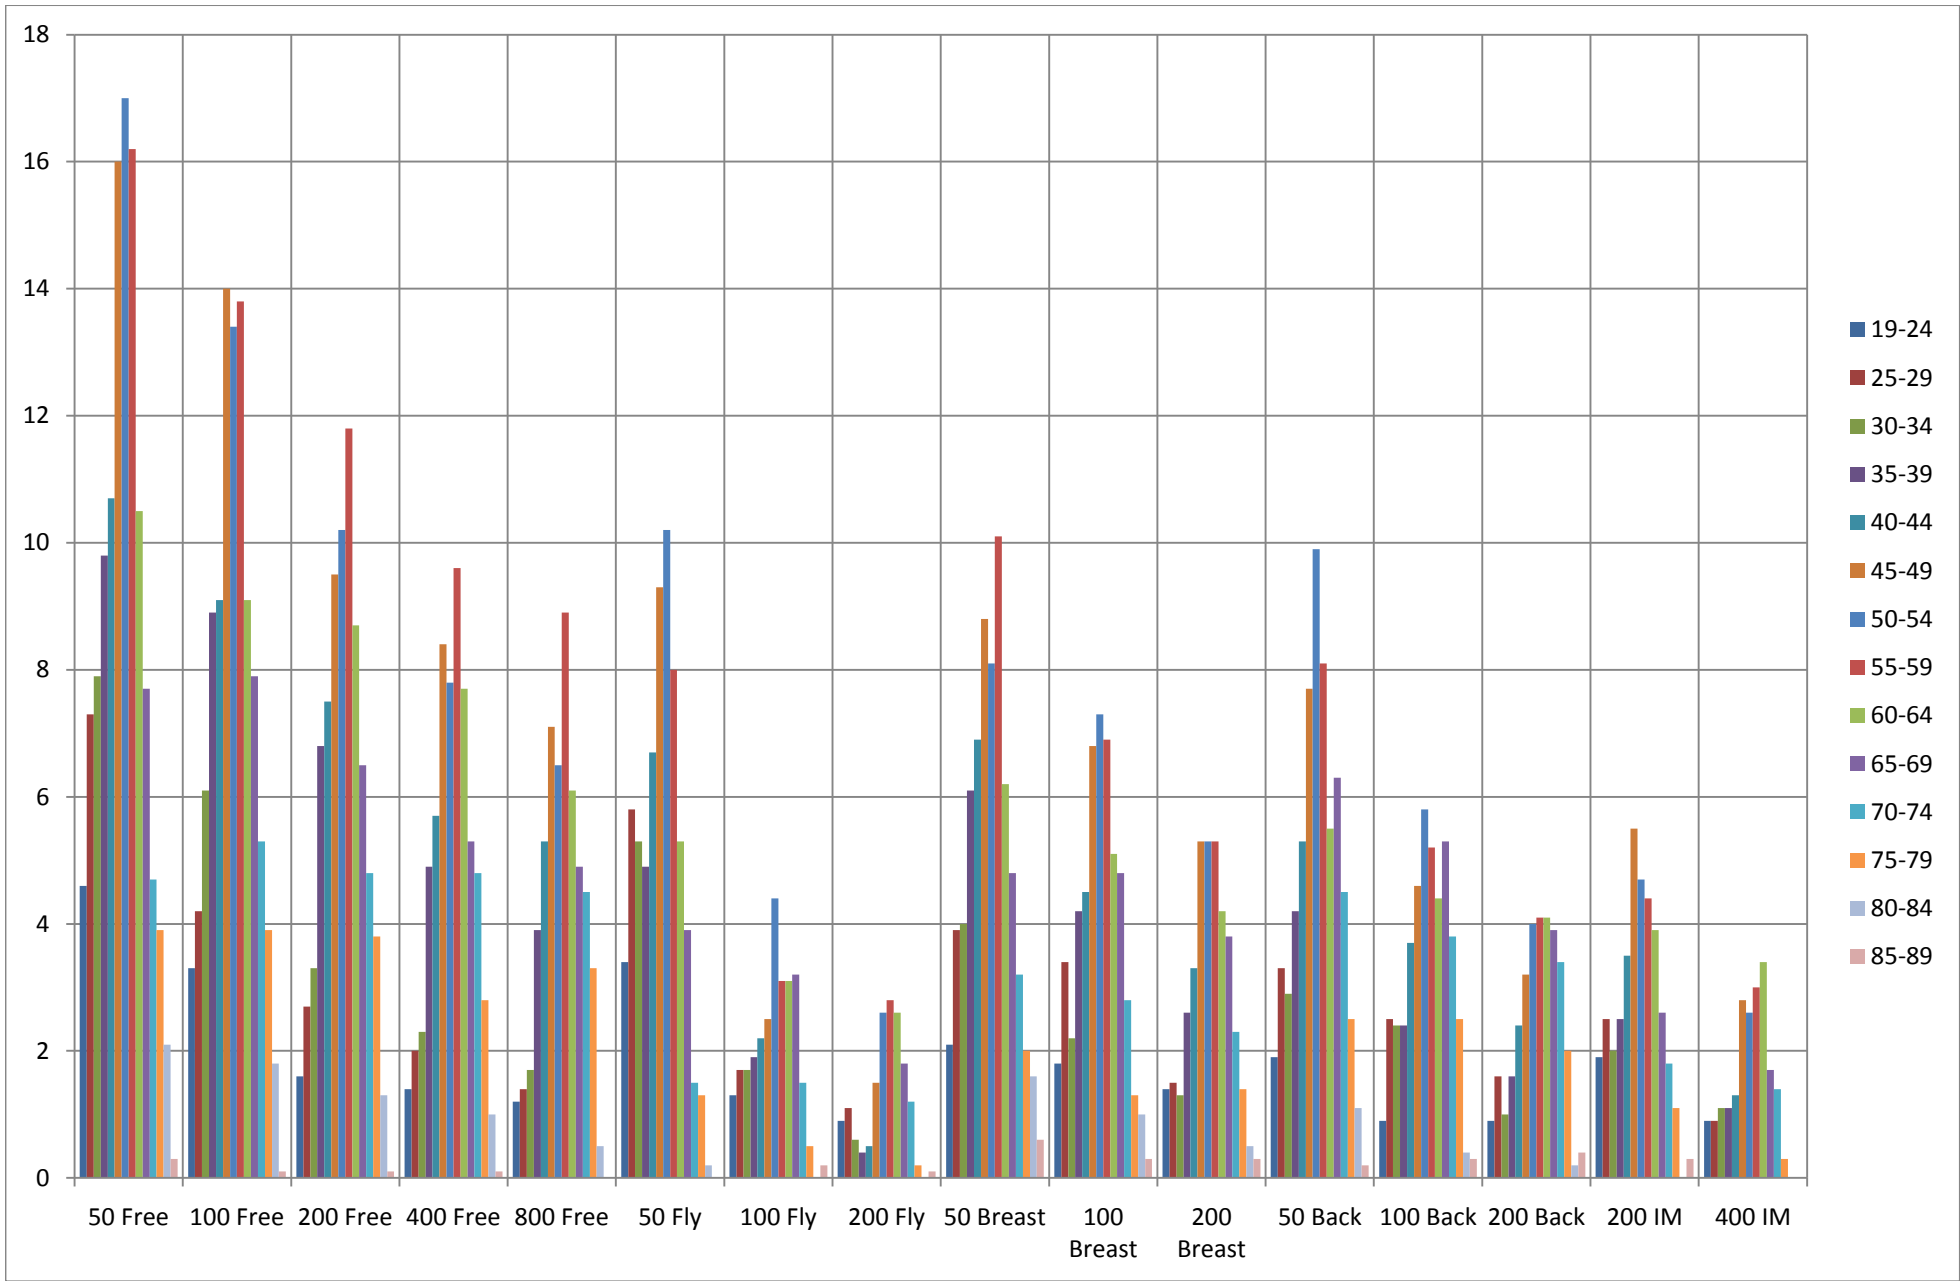

Attendance figures for last 10 years

	19-24	25-29	30-34	35-39	40-44	45-49	50-54	55-59	60-64	65-69	70-74	75-79	80-84	85-89
50 Free	4.6	7.3	7.9	9.8	10.7	16	17	16.2	10.5	7.7	4.7	3.9	2.1	0.3
100 Free	3.3	4.2	6.1	8.9	9.1	14	13.4	13.8	9.1	7.9	5.3	3.9	1.8	0.1
200 Free	1.6	2.7	3.3	6.8	7.5	9.5	10.2	11.8	8.7	6.5	4.8	3.8	1.3	0.1
400 Free	1.4	2	2.3	4.9	5.7	8.4	7.8	9.6	7.7	5.3	4.8	2.8	1	0.1
800 Free	1.2	1.4	1.7	3.9	5.3	7.1	6.5	8.9	6.1	4.9	4.5	3.3	0.5	0
50 Fly	3.4	5.8	5.3	4.9	6.7	9.3	10.2	8	5.3	3.9	1.5	1.3	0.2	0
100 Fly	1.3	1.7	1.7	1.9	2.2	2.5	4.4	3.1	3.1	3.2	1.5	0.5	0	0.2
200 Fly	0.9	1.1	0.6	0.4	0.5	1.5	2.6	2.8	2.6	1.8	1.2	0.2	0	0.1
50 Breast	2.1	3.9	4	6.1	6.9	8.8	8.1	10.1	6.2	4.8	3.2	2	1.6	0.6
100 Breast	1.8	3.4	2.2	4.2	4.5	6.8	7.3	6.9	5.1	4.8	2.8	1.3	1	0.3
200 Breast	1.4	1.5	1.3	2.6	3.3	5.3	5.3	5.3	4.2	3.8	2.3	1.4	0.5	0.3
50 Back	1.9	3.3	2.9	4.2	5.3	7.7	9.9	8.1	5.5	6.3	4.5	2.5	1.1	0.2
100 Back	0.9	2.5	2.4	2.4	3.7	4.6	5.8	5.2	4.4	5.3	3.8	2.5	0.4	0.3
200 Back	0.9	1.6	1	1.6	2.4	3.2	4	4.1	4.1	3.9	3.4	2	0.2	0.4
200 IM	1.9	2.5	2	2.5	3.5	5.5	4.7	4.4	3.9	2.6	1.8	1.1	0	0.3
400 IM	0.9	0.9	1.1	1.1	1.3	2.8	2.6	3	3.4	1.7	1.4	0.3	0	0

50 Free

Record Zone 1 e Zone 2 e Zone 3 end

19-24	25.00	26.30	27.59	28.89
25-29	23.39	25.14	26.88	28.63
30-34	24.88	26.19	27.50	28.81
35-39	23.28	25.48	27.67	29.87
40-44	25.31	26.77	28.23	29.69
45-49	25.18	27.47	29.75	32.04
50-54	25.29	27.35	29.42	31.48
55-59	26.04	28.49	30.95	33.40
60-64	27.59	29.73	31.87	34.01
65-69	29.78	32.02	34.25	36.49
70-74	32.94	34.98	37.01	39.05
75-79	33.47	37.55	41.64	45.72
80-84	36.96	42.26	47.55	52.85
85-89	42.52	46.01	49.49	52.98