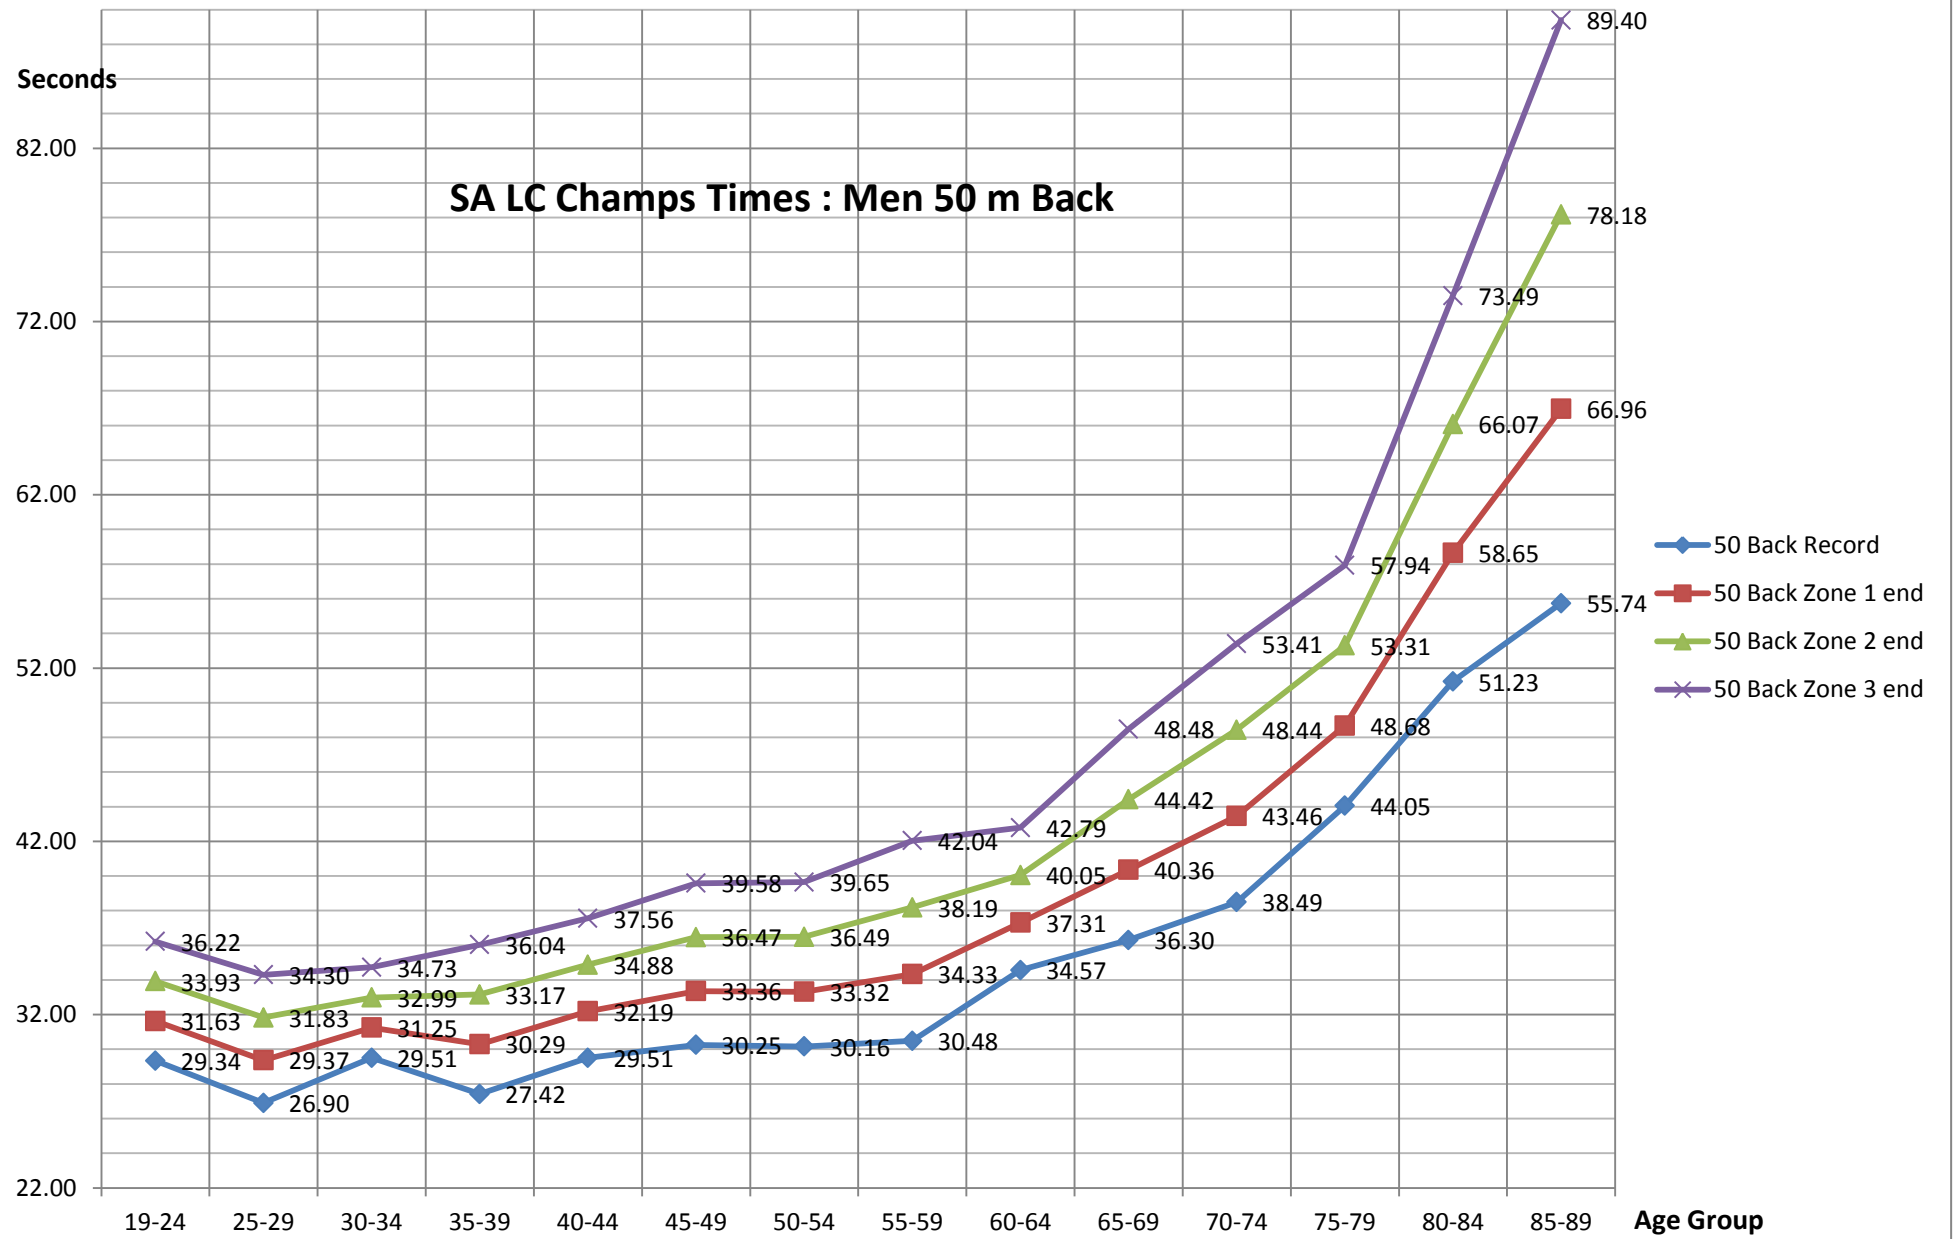

55-59

60-64

65-69

70-74

75-79

80-84

85-89

Age Group

SA LC Champs Times : Men 200 m Breast

Competitors

Average Attendance : Men 50 m LC Back

SA LC Champs Times : Men 50 m Back

Competitors

Average Attendance : Men 100 m LC Back

SA LC Champs Times : Men 100 m Back

Attendance figures for last 10 years

	19-24	25-29	30-34	35-39	40-44	45-49	50-54	55-59	60-64	65-69	70-74	75-79	80-84	85-89
50 Free	4.6	7.3	7.9	9.8	10.7	16	17	16.2	10.5	7.7	4.7	3.9	2.1	0.3
100 Free	3.3	4.2	6.1	8.9	9.1	14	13.4	13.8	9.1	7.9	5.3	3.9	1.8	0.1
200 Free	1.6	2.7	3.3	6.8	7.5	9.5	10.2	11.8	8.7	6.5	4.8	3.8	1.3	0.1
400 Free	1.4	2	2.3	4.9	5.7	8.4	7.8	9.6	7.7	5.3	4.8	2.8	1	0.1
800 Free	1.2	1.4	1.7	3.9	5.3	7.1	6.5	8.9	6.1	4.9	4.5	3.3	0.5	0
50 Fly	3.4	5.8	5.3	4.9	6.7	9.3	10.2	8	5.3	3.9	1.5	1.3	0.2	0
100 Fly	1.3	1.7	1.7	1.9	2.2	2.5	4.4	3.1	3.1	3.2	1.5	0.5	0	0.2
200 Fly	0.9	1.1	0.6	0.4	0.5	1.5	2.6	2.8	2.6	1.8	1.2	0.2	0	0.1
50 Breast	2.1	3.9	4	6.1	6.9	8.8	8.1	10.1	6.2	4.8	3.2	2	1.6	0.6
100 Breast	1.8	3.4	2.2	4.2	4.5	6.8	7.3	6.9	5.1	4.8	2.8	1.3	1	0.3
200 Breast	1.4	1.5	1.3	2.6	3.3	5.3	5.3	5.3	4.2	3.8	2.3	1.4	0.5	0.3
50 Back	1.9	3.3	2.9	4.2	5.3	7.7	9.9	8.1	5.5	6.3	4.5	2.5	1.1	0.2
100 Back	0.9	2.5	2.4	2.4	3.7	4.6	5.8	5.2	4.4	5.3	3.8	2.5	0.4	0.3
200 Back	0.9	1.6	1	1.6	2.4	3.2	4	4.1	4.1	3.9	3.4	2	0.2	0.4
200 IM	1.9	2.5	2	2.5	3.5	5.5	4.7	4.4	3.9	2.6	1.8	1.1	0	0.3
400 IM	0.9	0.9	1.1	1.1	1.3	2.8	2.6	3	3.4	1.7	1.4	0.3	0	0

50 Free

Record Zone 1 e Zone 2 e Zone 3 end

19-24	25.00	26.30	27.59	28.89
25-29	23.39	25.14	26.88	28.63
30-34	24.88	26.19	27.50	28.81
35-39	23.28	25.48	27.67	29.87
40-44	25.31	26.77	28.23	29.69
45-49	25.18	27.47	29.75	32.04
50-54	25.29	27.35	29.42	31.48
55-59	26.04	28.49	30.95	33.40
60-64	27.59	29.73	31.87	34.01
65-69	29.78	32.02	34.25	36.49
70-74	32.94	34.98	37.01	39.05
75-79	33.47	37.55	41.64	45.72
80-84	36.96	42.26	47.55	52.85
85-89	42.52	46.01	49.49	52.98