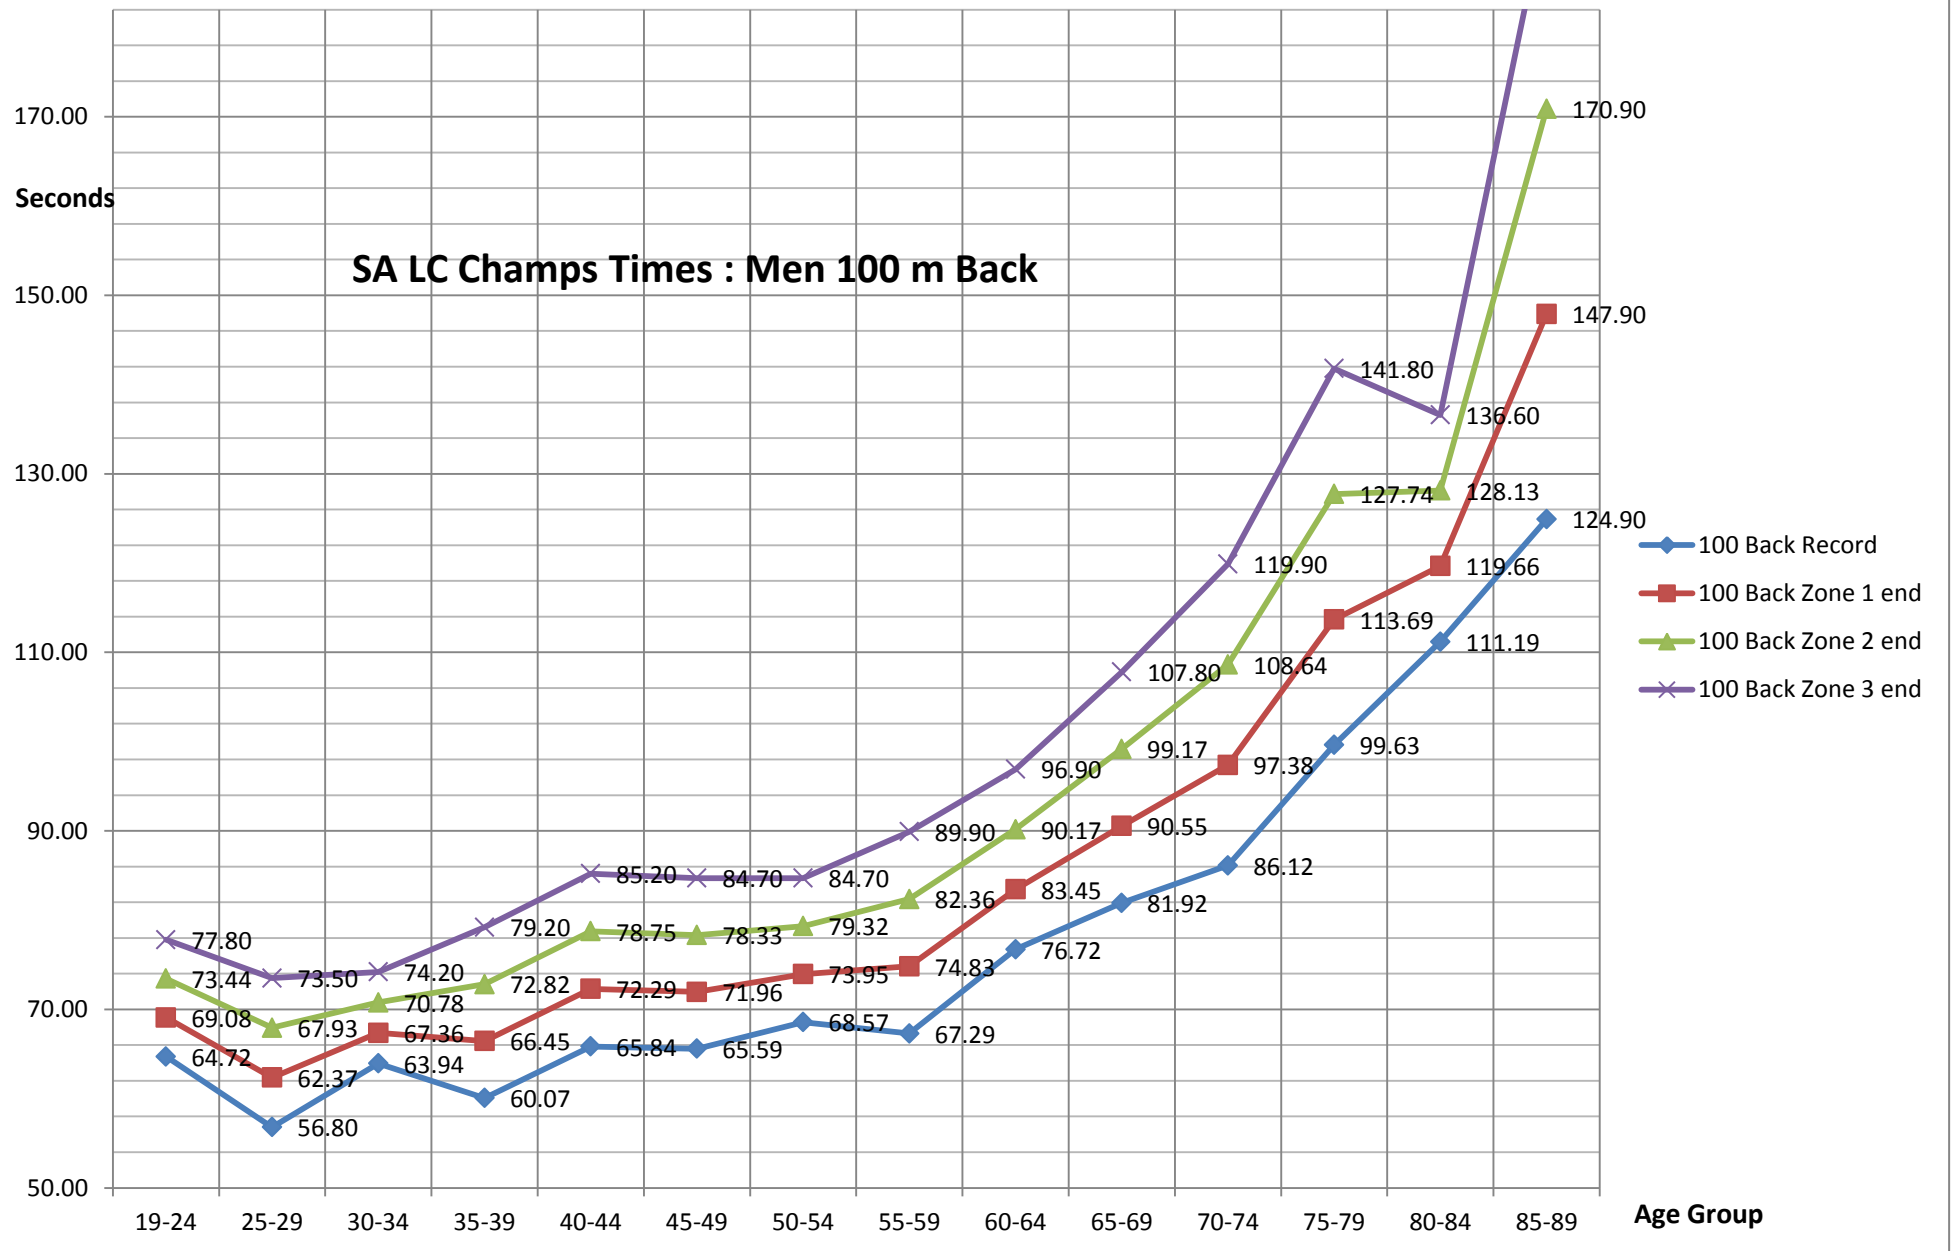

55-59

60-64

65-69

70-74

75-79

80-84

85-89

Age Group

SA LC Champs Times : Men 200 m Breast

Competitors

Average Attendance : Men 50 m LC Back

SA LC Champs Times : Men 50 m Back

Competitors

Average Attendance : Men 100 m LC Back

SA LC Champs Times : Men 100 m Back

Attendance figures for last 10 years

	19-24	25-29	30-34	35-39	40-44	45-49	50-54	55-59	60-64	65-69	70-74	75-79	80-84	85-89
50 Free	4.6	7.3	7.9	9.8	10.7	16	17	16.2	10.5	7.7	4.7	3.9	2.1	0.3
100 Free	3.3	4.2	6.1	8.9	9.1	14	13.4	13.8	9.1	7.9	5.3	3.9	1.8	0.1
200 Free	1.6	2.7	3.3	6.8	7.5	9.5	10.2	11.8	8.7	6.5	4.8	3.8	1.3	0.1
400 Free	1.4	2	2.3	4.9	5.7	8.4	7.8	9.6	7.7	5.3	4.8	2.8	1	0.1
800 Free	1.2	1.4	1.7	3.9	5.3	7.1	6.5	8.9	6.1	4.9	4.5	3.3	0.5	0
50 Fly	3.4	5.8	5.3	4.9	6.7	9.3	10.2	8	5.3	3.9	1.5	1.3	0.2	0
100 Fly	1.3	1.7	1.7	1.9	2.2	2.5	4.4	3.1	3.1	3.2	1.5	0.5	0	0.2
200 Fly	0.9	1.1	0.6	0.4	0.5	1.5	2.6	2.8	2.6	1.8	1.2	0.2	0	0.1
50 Breast	2.1	3.9	4	6.1	6.9	8.8	8.1	10.1	6.2	4.8	3.2	2	1.6	0.6
100 Breast	1.8	3.4	2.2	4.2	4.5	6.8	7.3	6.9	5.1	4.8	2.8	1.3	1	0.3
200 Breast	1.4	1.5	1.3	2.6	3.3	5.3	5.3	5.3	4.2	3.8	2.3	1.4	0.5	0.3
50 Back	1.9	3.3	2.9	4.2	5.3	7.7	9.9	8.1	5.5	6.3	4.5	2.5	1.1	0.2
100 Back	0.9	2.5	2.4	2.4	3.7	4.6	5.8	5.2	4.4	5.3	3.8	2.5	0.4	0.3
200 Back	0.9	1.6	1	1.6	2.4	3.2	4	4.1	4.1	3.9	3.4	2	0.2	0.4
200 IM	1.9	2.5	2	2.5	3.5	5.5	4.7	4.4	3.9	2.6	1.8	1.1	0	0.3
400 IM	0.9	0.9	1.1	1.1	1.3	2.8	2.6	3	3.4	1.7	1.4	0.3	0	0