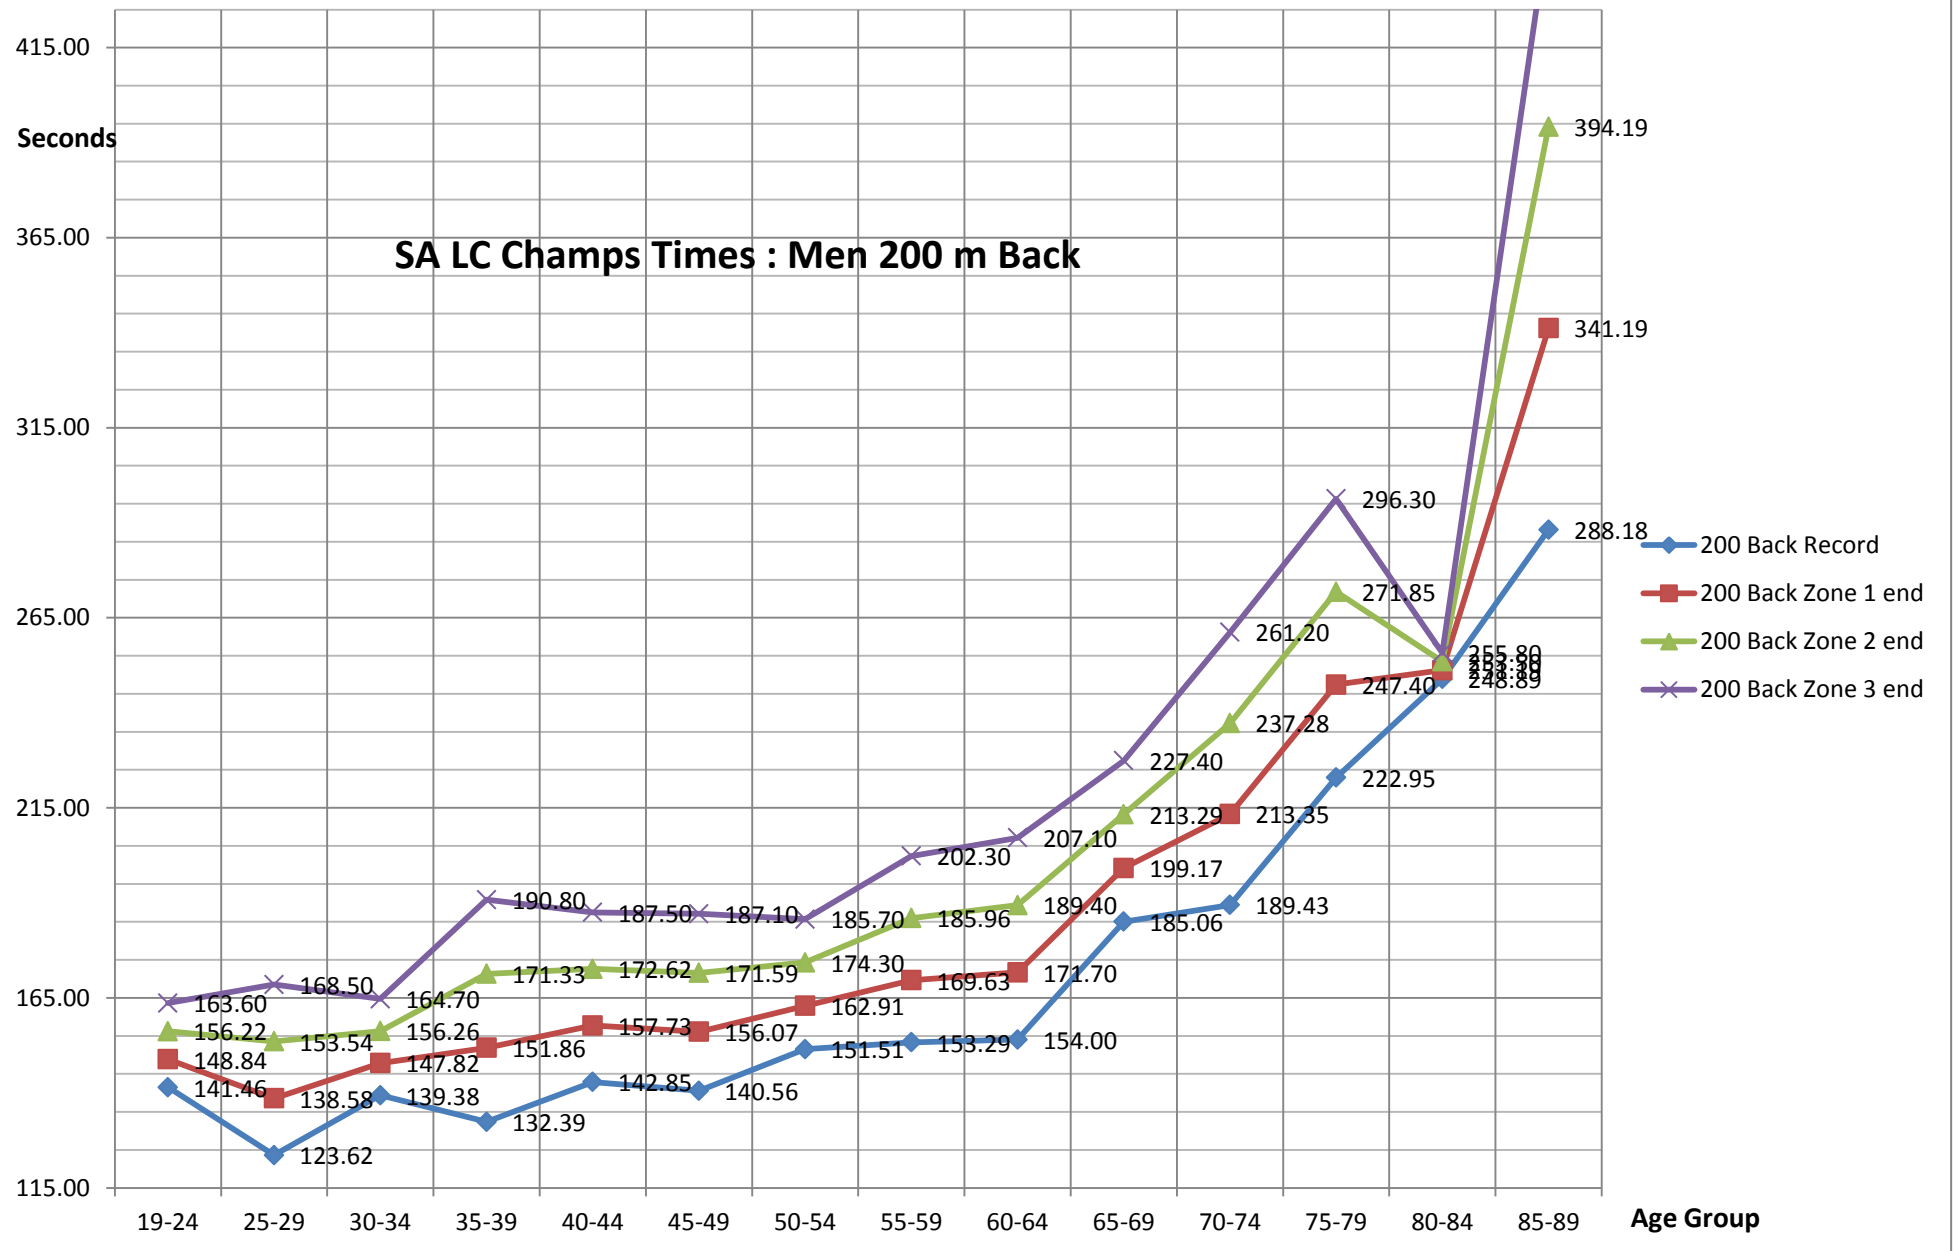

SA LC Champs Times : Men 200 m Back