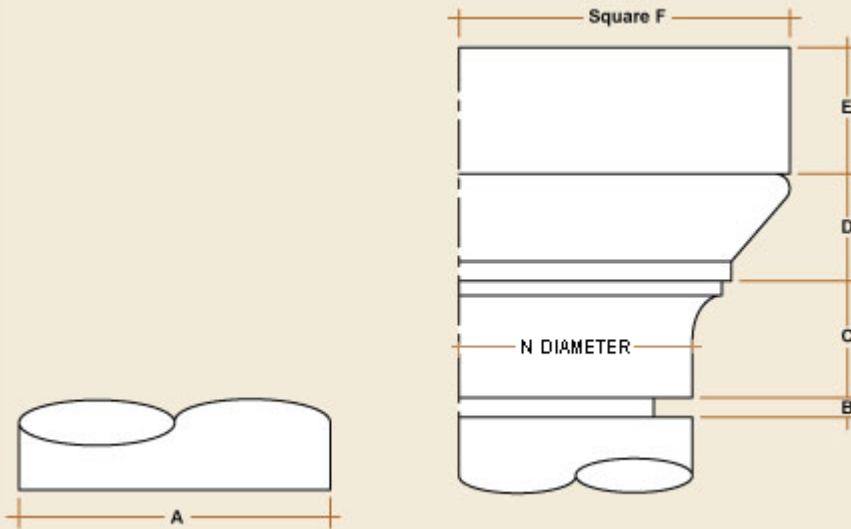

No. 125 Dimension Chart

Greek Doric - No.125 Plain

A	B	C	D	E	F	N
6	1/8	7/8	1	1 1/8	7	5
8	1/4	1 1/2	1 3/8	1 5/8	8 1/2	6
10	1/4	1 1/2	1 3/4	1 7/8	11 1/4	8
12	5/16	2 3/8	1 7/8	2 1/4	13 1/2	10
14	5/16	2 3/8	2 1/4	2 3/4	16 1/2	12
16	5/16	2 3/8	2 3/4	2 7/8	19 3/8	13 1/2
18	5/16	2 5/8	3	3 3/8	21	15
20	5/16	2 3/4	3	3 3/4	23	16 1/2
22	5/16	3	3 1/8	4 1/4	24 1/2	17 1/4
24	5/16	3 3/8	3 3/4	4 1/2	27	19
26	5/16	3 1/2	3 3/4	5	29	20 1/2
28	5/16	3 13/16	4	5 3/8	31 1/4	22
30	5/16	4 1/16	4 3/8	5 5/8	33 3/4	23 3/4