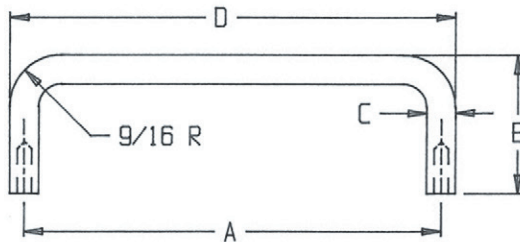

Churchill
Corporation
344 Franklin St.
PO Box 761038
Melrose, MA 02176-0907

Series HDL Handles

Tel: 781-665-4700 • Toll Free 1-877-390-3932 • Fax: 781-662-5291 • sales@atrbox.com • www.atrbox.com

CAT NO.	A	B	C	D	E	THREAD	MATERIAL	FINISH
HDL-2	4 1/2	1 17/32	1/4	4 1/16	4 7/8	-	ALUM	IRIDITE
HDL-4	1 1/2	1 1/8	1/4	1 3/4	-	6-32 X 3/8	BRASS	NICKEL
HDL-4A	2 13/16	1 1/2	5/16	3 1/8	-	6-32 X 9/16	BRASS	NICKEL
HDL-5	3	1 1/2	5/16	3 5/16	-	8-32 X 9/16	BRASS	NICKEL
HDL-6	4 1/2	1 1/2	5/16	4 13/16	-	8-32 X 9/16	BRASS	NICKEL
HDL-7	6 1/2	1 3/4	5/16	6 13/16	-	10-32 X 9/16	BRASS	NICKEL
HDL-8	9 1/4	2 1/4	5/16	9 9/16	-	10-32 X 9/16	BRASS	NICKEL