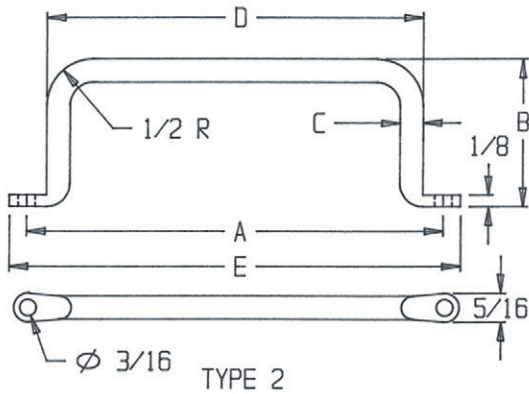

Churchill
Corporation
344 Franklin St.
PO Box 761038
Melrose, MA 02176-0907

Series HDL Handles

Tel: 781-665-4700 • Toll Free 1-877-390-3932 • Fax: 781-662-5291 • sales@atrbox.com • www.atrbox.com

CAT NO.	A	B	C	D	E	THREAD	MATERIAL	FINISH
HDL-2	4 1/2	1 17/32	1/4	4 1/16	4 7/8	-	ALUM	IRIDITE
HDL-4	1 1/2	1 1/8	1/4	1 3/4	-	6-32 X 3/8	BRASS	NICKEL
HDL-4A	2 13/16	1 1/2	5/16	3 1/8	-	6-32 X 9/16	BRASS	NICKEL
HDL-5	3	1 1/2	5/16	3 5/16	-	8-32 X 9/16	BRASS	NICKEL
HDL-6	4 1/2	1 1/2	5/16	4 13/16	-	8-32 X 9/16	BRASS	NICKEL
HDL-7	6 1/2	1 3/4	5/16	6 13/16	-	10-32 X 9/16	BRASS	NICKEL
HDL-8	9 1/4	2 1/4	5/16	9 9/16	-	10-32 X 9/16	BRASS	NICKEL