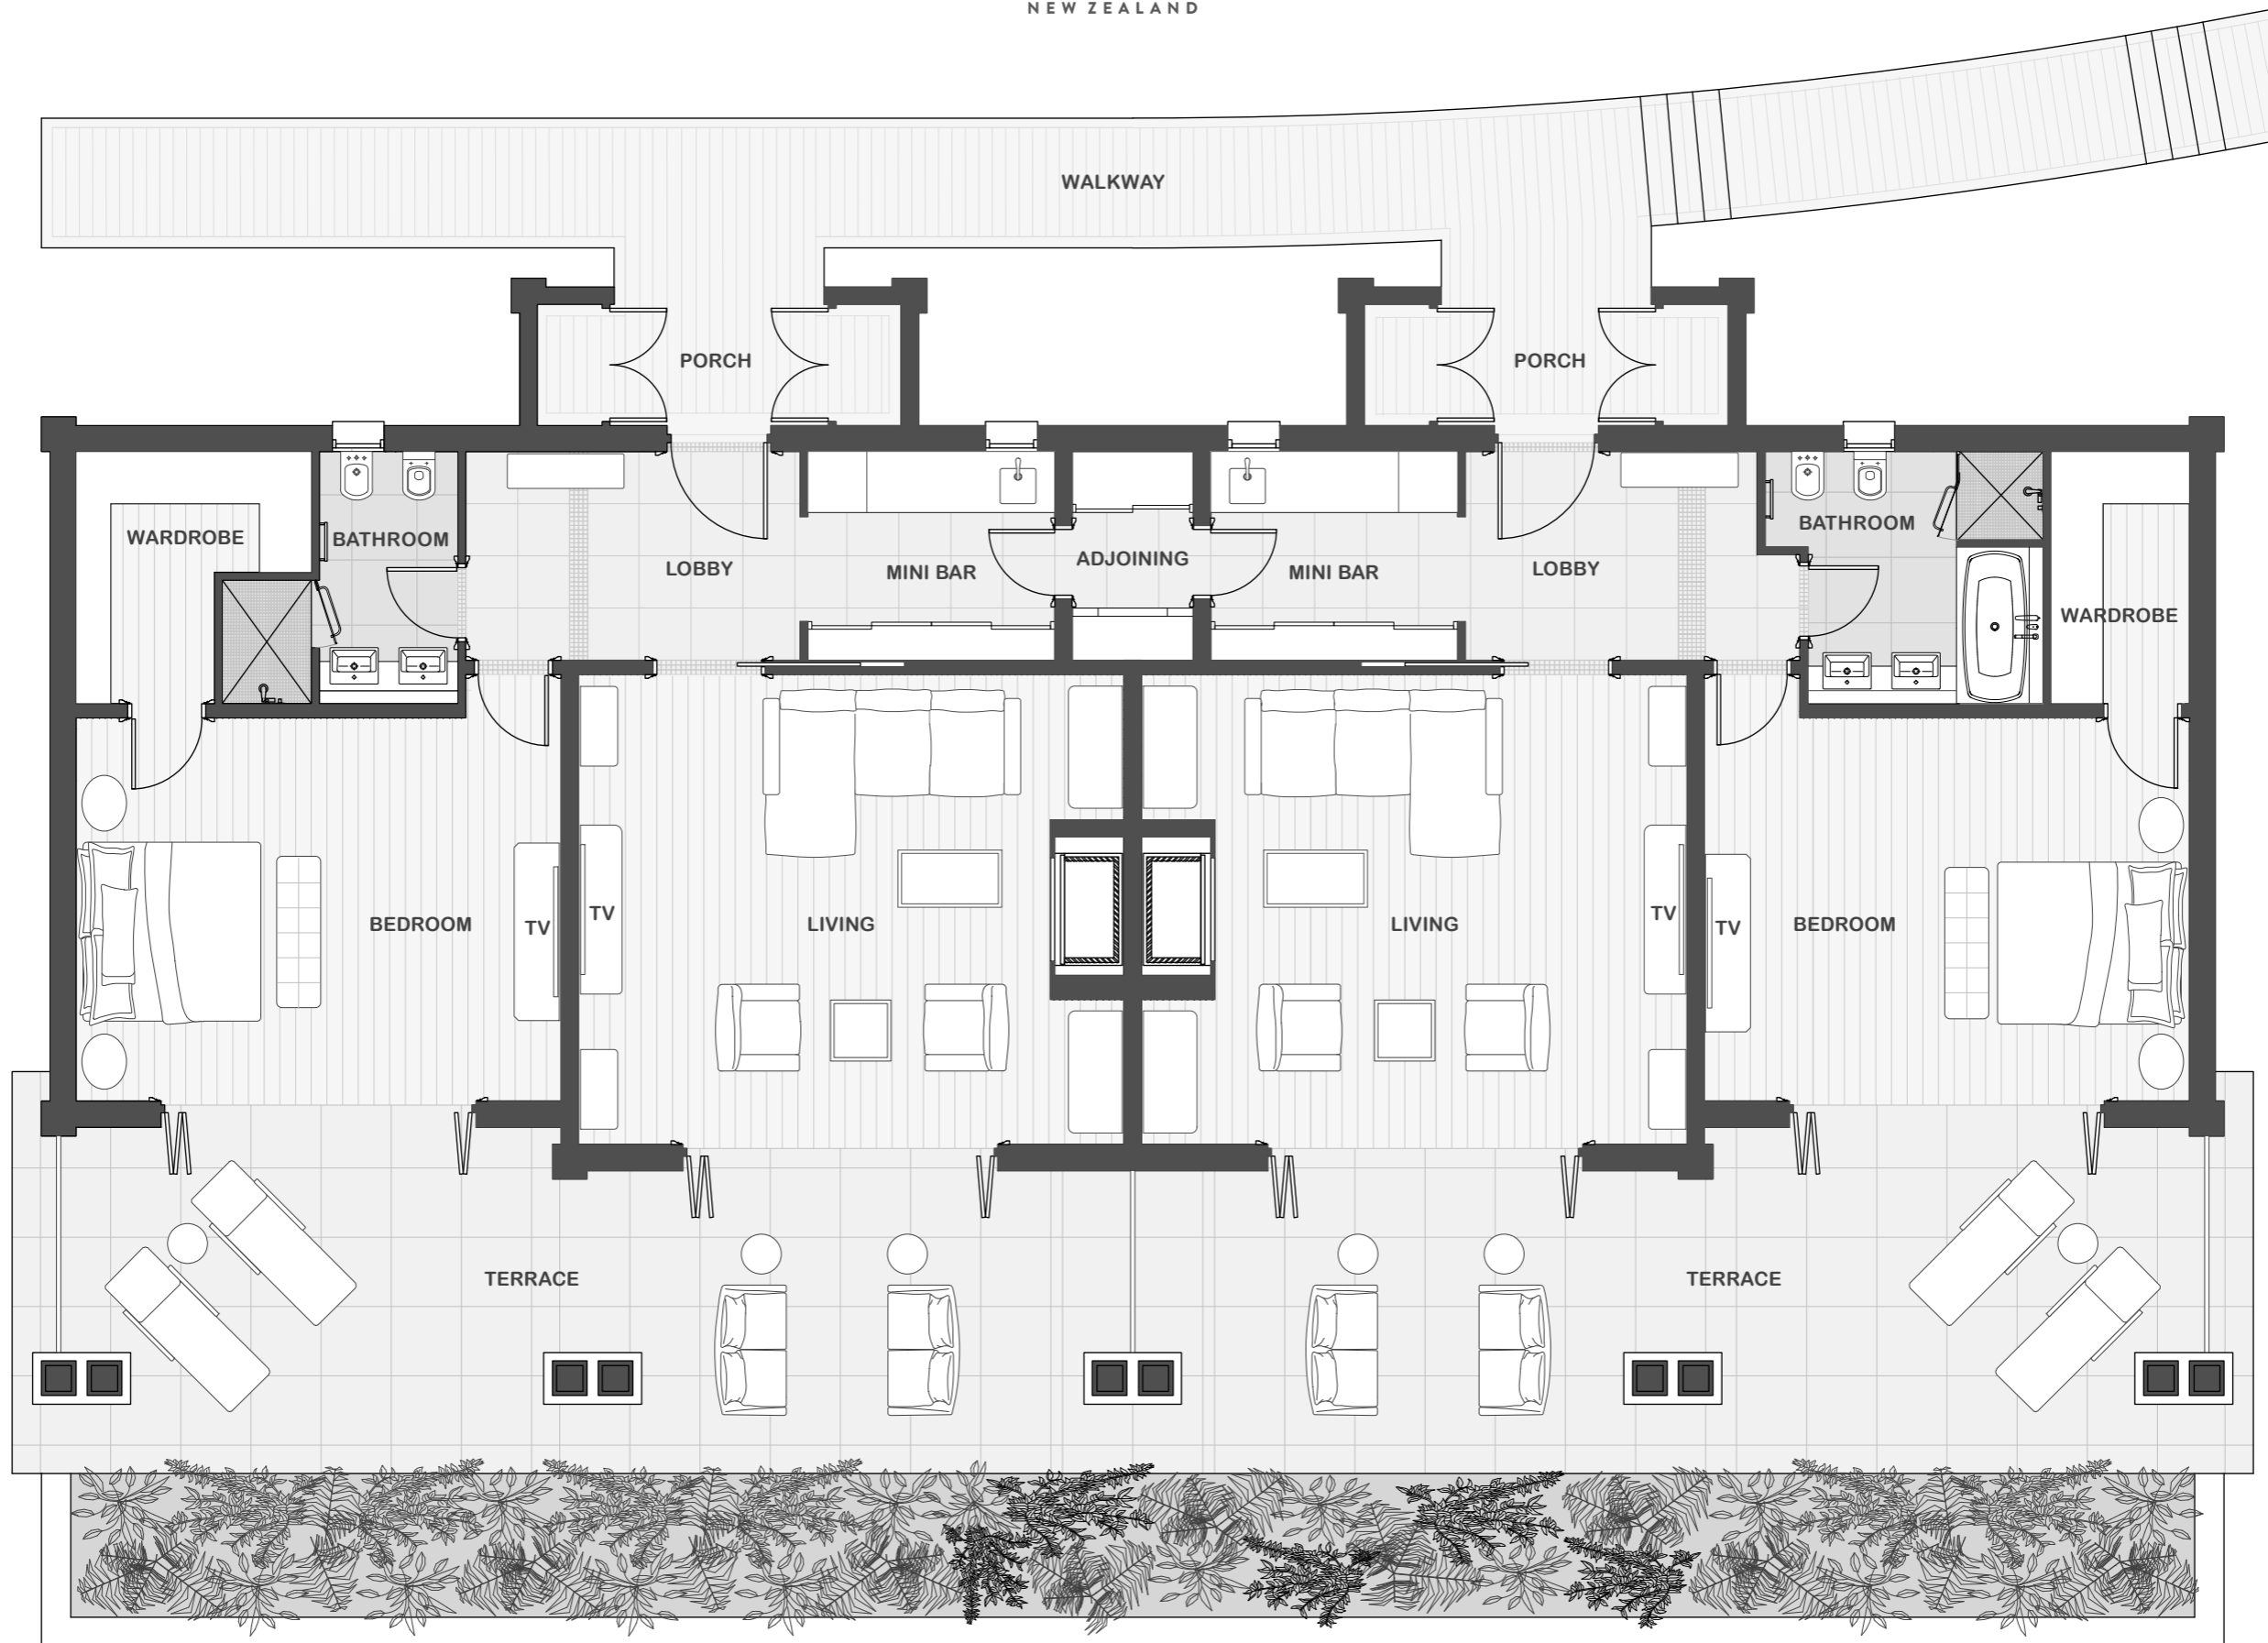

HELENA BAY
NEW ZEALAND

KOTARE SUITE

135m² / 1450ft²

KIWI SUITE

135m² / 1450ft²