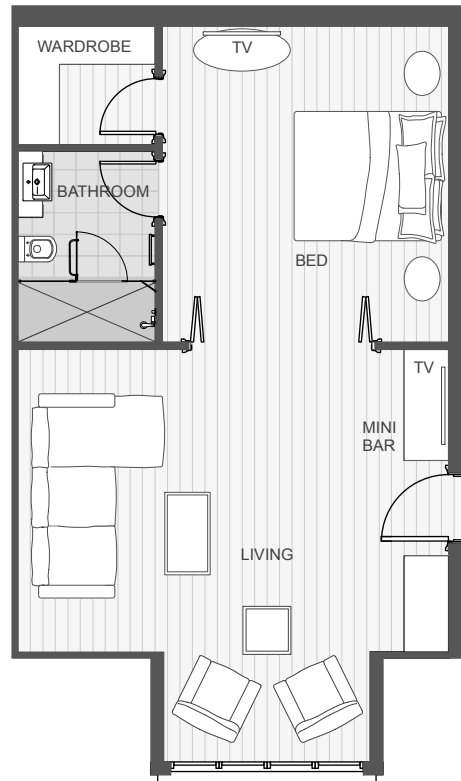

HELENA BAY
NEW ZEALAND

TAKAHE LODGE SUITE

60m2 / 645ft2

KERERU LODGE SUITE

80m2 / 861ft2