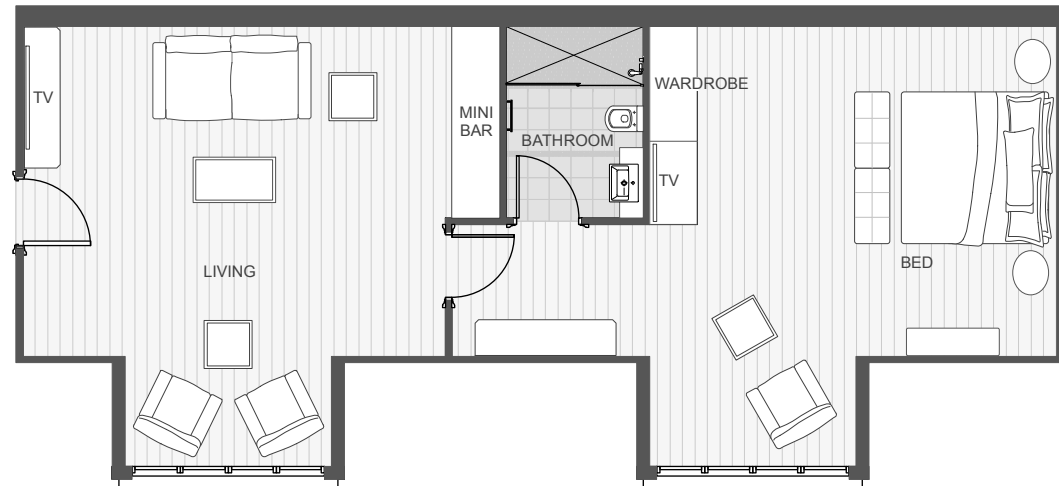

HELENA BAY
NEW ZEALAND

TAKAHE LODGE SUITE

60m2 / 645ft2

KERERU LODGE SUITE

80m2 / 861ft2