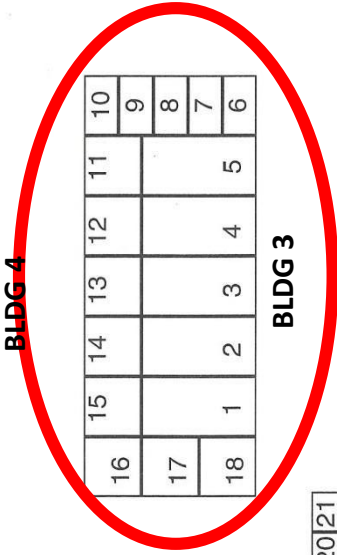

## Gate Hours 24/7

Flashing Lites = Gate Locked Down

**FOR SECURITY:  
KEEP CODES  
CONFIDENTIAL**

182	183
181	
180	184
179	
178	185
177	
176	186
175	
174	187
173	
172	188
171	
170	189
169	
168	190
167	
166	191
165	
164	192
163	

**BLDG 8**

116	115	114	113	112	111	110	109	108	107
				<b>BLDG 10</b>					
97	98	99	100	101	102	103	104	105	106

96	95	94	93	92	91	90	89	88	87
				<b>BLDG 9</b>					
77	78	79	80	81	82	83	84	85	86

162	117
161	
160	118
159	
158	119
157	
156	120
155	
154	121
153	
152	122
151	
150	123
149	
148	124
147	
146	125
145	
144	126
143	
142	127
141	
140	128
139	
138	129
137	
136	130
135	
134	131
133	
	132

**BLDG 5**

										207	206	205
193	194	195	196	197	198	199	200	201				
									202	203	204	

**BLDG 4**

**BLDG 3**

36	19	20	21
35		22	
34		23	
33	24		
32	25		
31	26		
30	29	28	27

**BLDG 1**

TO OPEN UNIT DOOR:  
STEP DOWN ON HANDLE