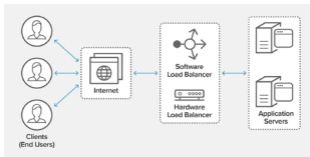

Word of the Day

Load balancing

Load balancingဆိုတာကတော့ ကွန်ရက်ထိ ရောက်မှု၊ မှီခိုအားထားမှုနဲ့ လုပ်ကိုင်နိုင်စွမ်းကို ချိန်ညှိဖို့ အခြားတွက်ချက်မှု ရင်းမြစ်တွေ ဒါမှမဟုတ် ဆာဗာတွေတစ်လျှောက် အလုပ်တာဝန်တွေ ဖြန့်ချိဖို့ သုံးတဲ့ နည်းစနစ်တစ်ခု ဖြစ်ပါတယ်။