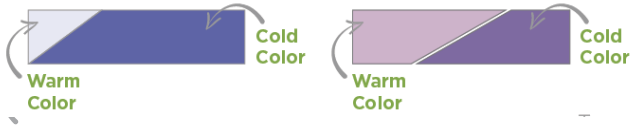

COLOR CHANGE LEGEND

出力するディスプレイ、プリンターの色ではなく、正規PMSの色見本帳を参照してください。

利用可能な温度プロファイル: 12° C、29° C、および45° C
その他の色や温度設定は、ご注文前提で、インク開発費用が加算されます。

設定温度を下回ると無色から発色へと変化するインク

Blue: PMS 2718

Denim: PMS 2142

Bluejay: PMS 2389

Sky Blue: PMS 7702

Aqua: PMS 326

Seafoam: PMS 3258

Pistachio: PMS 2262

Green: PMS 7494

Fern Green: PMS 2407

Sage: PMS 453

Canary: PMS Yellow 0131