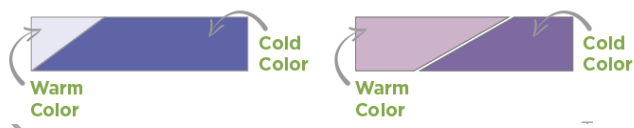

COLOR CHANGE LEGEND

出力するディスプレイ、プリンターの色ではなく、正規PMSの色見本帳を参照してください。

利用可能な温度プロファイル: 12° C、29° C、および45° C
その他の色や温度設定は、ご注文前提で、インク開発費用が加算されます。

設定温度を下回ると無色から発色へと変化するインク

Blue: PMS 284

Denim: PMS 278

Bluejay: PMS 2905

Sky Blue: PMS 2975

Aqua: PMS 318

Pistachio: PMS 337

Seafoam: PMS 565

Green: PMS 558

Fern Green: PMS 5595

Sage: PMS 5807

Canary: PMS Yellow 0131