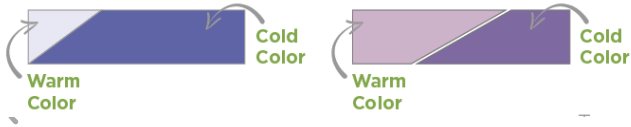

COLOR CHANGE LEGEND

出力するディスプレイ、プリンターの色ではなく、正規PMSの色見本帳を参照してください。

利用可能な温度プロファイル: 12° C、29° C、および45° C
その他の色や温度設定は、ご注文前提で、インク開発費用が加算されます。

設定温度を下回ると無色から発色へと変化するインク

Blue: PMS 2727

Denim: PMS 2143

Bluejay: PMS 2190

Sky Blue: PMS 7459

Aqua: PMS 325

Pistachio: PMS 559

Seafoam: PMS 7472

Green: PMS 7494

Fern Green: PMS 2262

Sage: PMS 2404

Lemonade: PMS 7500