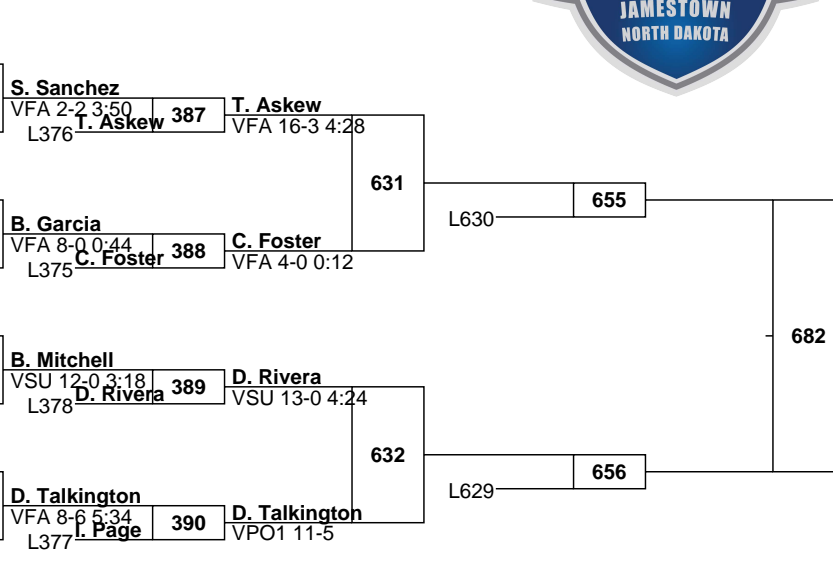

L312 S. Sanchez			
BYE			
L313 R. Rodawald	345	B. Lynn Rush	VFA 4-0 0:14
L314 B. Lynn Rush			
L315 D. Morrison			
L316 J. Carreras	346	J. Carreras	VIN 0-0 0:00
L317 E. Demann			
L318 J. Hartlein	347	E. Demann	VFO
L319 N. Maston			
L320 H. McDonald	348	N. Maston	VFA 4-2 1:55
BYE			
L321 S. Omari			
L322 J. Katcheak			
L323 A. Lopez	349	J. Katcheak	VFA 8-0 1:18
L324 H. Dickinson			
L325 M. Oellermann	350	H. Dickinson	VSU 11-0 4:32