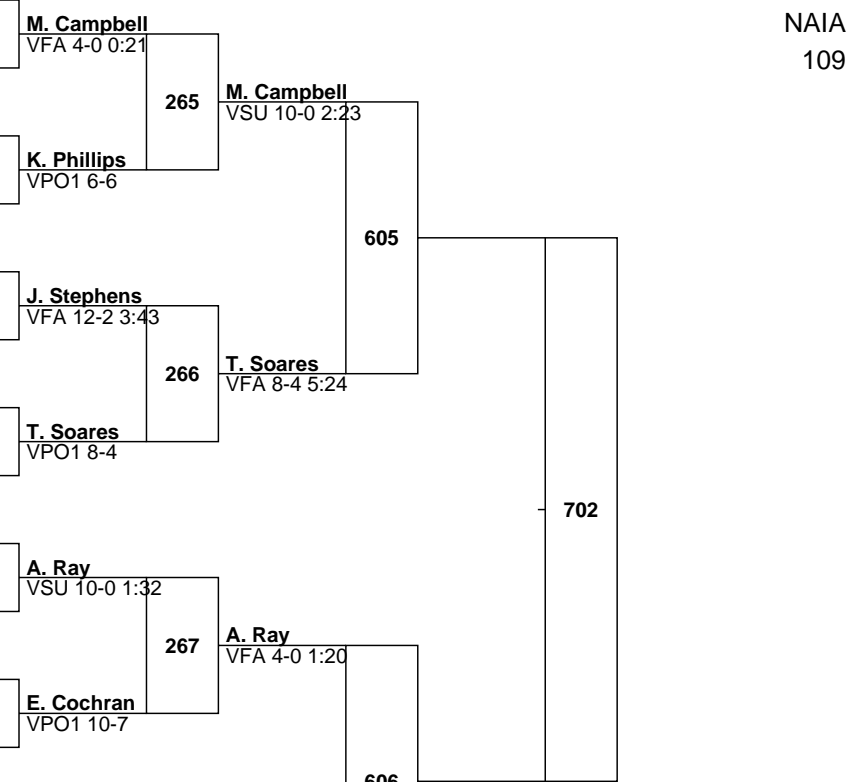

L201	M. Meek		
L202	N. Flores 233	M. Meek VPO1 14-4	
L203	L. Hunt	K. Wilkey 249	K. Wilkey VPO1 10-4
L204	A. Halstead 234	L. Hunt VSU1 12-2 2:39	269
L205	A. MarietHidalgo	K. Bartelt 250	K. Bartelt VPO1 6-4
L206	L. Lincoln	A. MarietHidalgo BYE	
L207	A. Cokeley 235	S. Kiddoo 251	S. Kiddoo VPO1 12-2
L208	M. Childs	L. Lincoln VFA 2-0 0:56	270
L209	A. Martinez	K. Leizler 252	K. Leizler VFA 4-0 2:48
L210	J. Burkett-Erice 236	L. Campbell 253	L. Campbell VSU 10-0 2:40
L211	L. Megargee	J. Burkett-Erice VFA 8-10 4:51	271
L212	M. Salazar	M. Arceneaux 254	M. Arceneaux VFA 4-0 1:27
L213	S. Scobee 237	L. Megargee BYE	
	C. Krebsbach 255	C. Krebsbach VPO 7-0	
	S. Scobee 237	S. Scobee VFA 5-6 2:25	272
	C. Payne 256	C. Payne VSU 11-0 2:19	

L643 ——— 665
L644 ———

L607 ——— 666
L608 ———