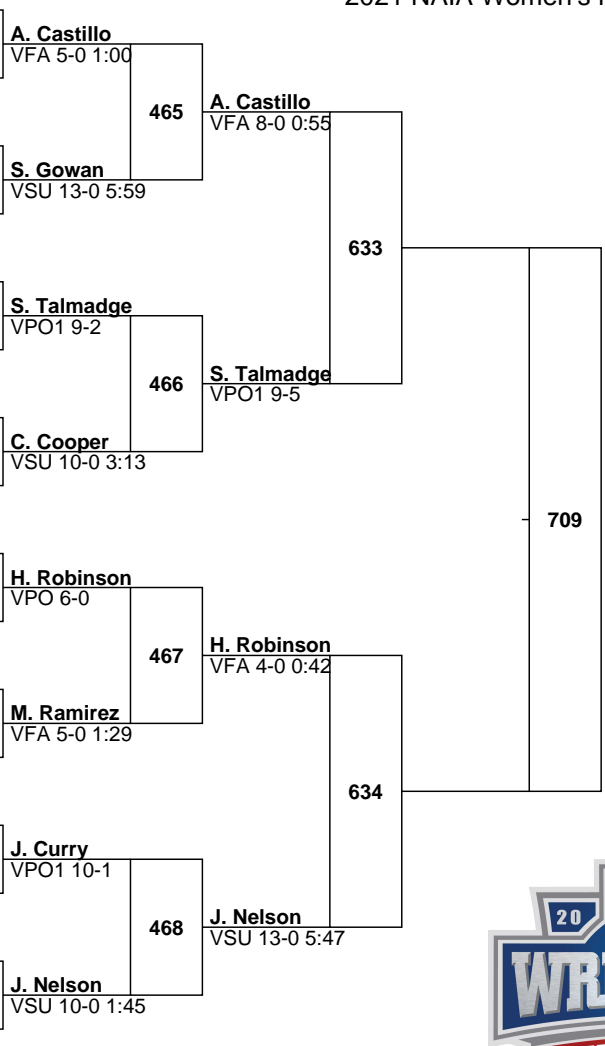

1 **Alexandra Castillo** *Campbellsville*

Catherine McNulty <i>Indiana Tech</i>	417	A. Castillo VFA 6-0 1:51
BYE		437 A. Castillo VFA 5-0 1:00
Kassandra Lindemann <i>Grand View</i>		BYE
Danielle Saldivar <i>Missouri Valley</i>		D. Saldivar BYE
BYE		438 S. Gowan VSU 13-0 5:59
BYE		BYE
8 Shania Gowan <i>Missouri Baptist</i>		BYE
5 Sierra Talmadge <i>Jamestown</i>		S. Talmadge BYE
BYE		439 S. Talmadge VPO1 9-2
BYE		BYE
Kiya Jones <i>Baker</i>		K. Jones BYE
BYE		440 C. Cooper VSU 10-0 3:13
Jasmin Ballesteros <i>Midland</i>		J. Ballesteros BYE
Bailey Dennis <i>Southern Oregon</i>		440 C. Cooper VFA 4-0 0:50
4 Chamira Cooper <i>Cumberlands</i>	418	BYE
3 Hunter Robinson <i>Grand View</i>		H. Robinson VFA 5-0 0:50
Jordan Roberts <i>Missouri Baptist</i>	419	441 H. Robinson VPO 6-0
BYE		BYE
Sabrina Perez <i>Providence</i>		S. Perez BYE
Olivia Ricci <i>Wayland Baptist</i>		O. Ricci BYE
BYE		442 M. Ramirez VFA 5-0 1:29
BYE		BYE
6 Mahealani Ramirez <i>Missouri Valley</i>		M. Ramirez BYE
7 Jennifer Curry <i>Baker</i>		J. Curry BYE
BYE		443 J. Curry VPO1 10-1
Michelle Kamyshin <i>Cumberlands</i>		443 M. Kamyshin VFA 4-0 1:49
Jessica Valadez <i>Saint Mary</i>	420	BYE
BYE		444 J. Nelson VSU 10-0 1:45
Yahaira Vargas <i>Central Methodist</i>		Y. Vargas BYE
BYE		BYE
2 Jordan Nelson <i>Life</i>		J. Nelson BYE