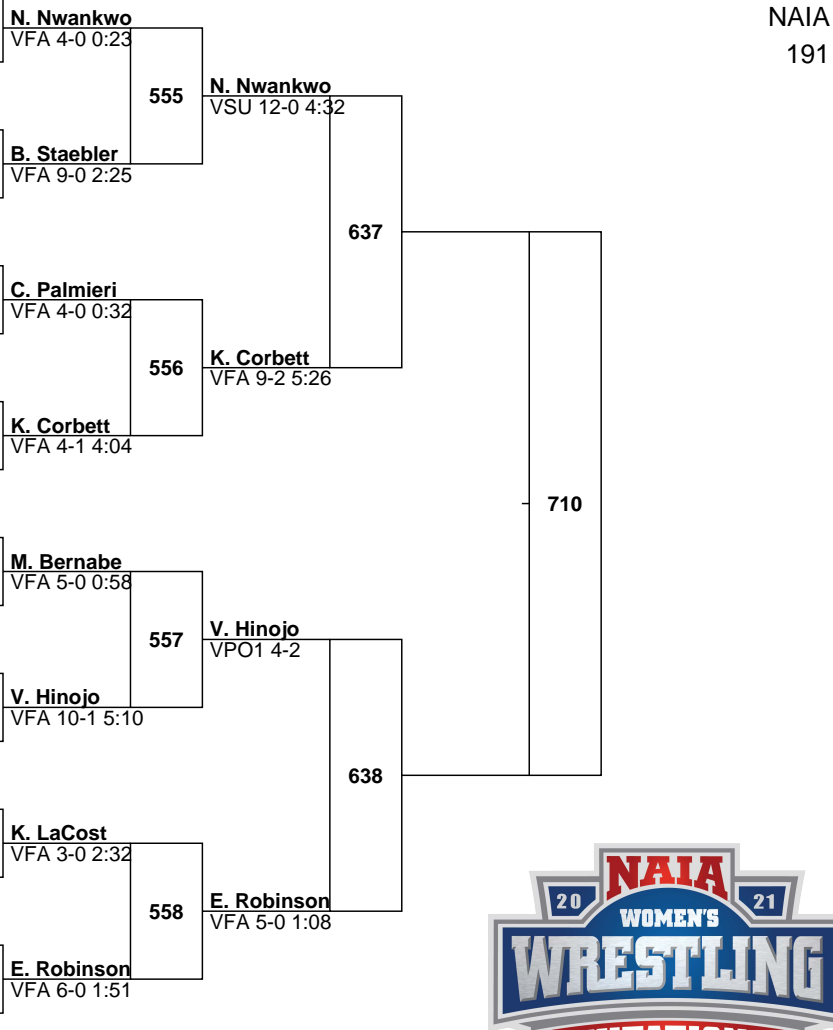

1 Nkechinyere Nwankwo Oklahoma City

BYE		N. Nwankwo	
Samantha Ruano William Penn		S. Ruano	525
BYE		BYE	
BYE		D. Seely	
Daniella Seely Missouri Baptist		BYE	
Brianna Staebler Campbellsville		B. Staebler	526
8 Martha Vizcarra Baker	510	B. Staebler	VSU 11-0 3:33
5 Catherine Palmieri Life		C. Palmieri	
Ariana Pereria Cumberlands	511	VSU 10-0 4:23	
Larissa Ramos Central Christian		L. Ramos	527
BYE		BYE	
Olivia Robinson Eastern Oregon		O. Robinson	
BYE		BYE	
BYE		K. Corbett	528
4 Kelani Corbett Lyon		BYE	
3 MaQuoia Bernabe Cumberlands		M. Bernabe	
BYE		BYE	
Jythssel Mascorro Ottawa		J. Mascorro	529
Triniya Walker Central Methodist	512	VIN 0-0 0:00	
Victoria Hinojo Oklahoma City		V. Hinojo	
BYE		BYE	
Liliana Vergara Campbellsville		L. Vergara	530
6 Charity Goldsmith-Ding York	513	VFA 11-0 4:37	
7 Kelly LaCost Jamestown		K. LaCost	
Serena Sanchez Midland	514	VSU1 12-1 4:32	
BYE		R. Vigil	531
Rayana Vigil Southern Oregon		BYE	
Elizabeth Hubbard Lyon		N. Villegas	
Natalia Villegas Grand View	515	VFA 8-0 1:38	
BYE		E. Robinson	532
2 Elisa Robinson Baker		BYE