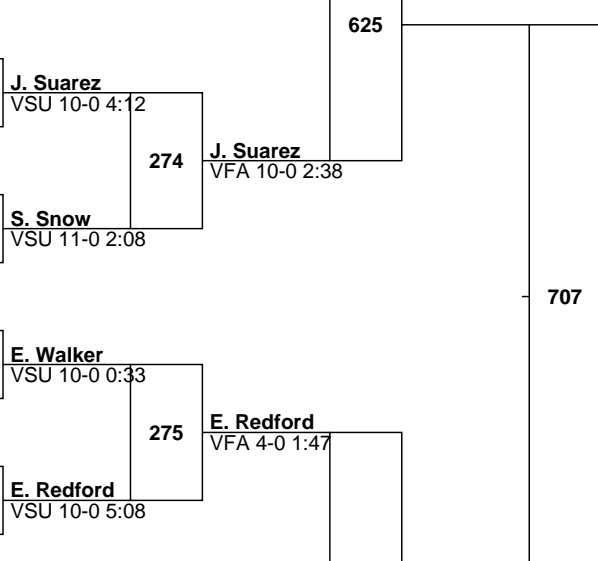

1 **Waipuilani Estrella-Beauchamp** *Midland*

Makia English *Saint Mary* 214 VFA 4-0 0:51 **W. Estrella-Beauchamp**

BYE **W. Estrella-Beauchamp** 238 VFA 4-0 0:34

Maryellen Lafferty *Texas Wesleyan* **M. Lafferty** BYE

Grace Nelson *Corban* **C. Hulbert** VFA 7-0 2:17

Cameryn Hulbert *York* 215 **C. Hulbert** VFA 7-0 2:17

Krystal Fabricante *Eastern Oregon* **N. Becerra** VFA 10-0 3:49

8 **Nancy Becerra** *Missouri Valley* 216 VSU 10-0 0:54

5 **Jordan Suarez** *Wayland Baptist* **J. Suarez** BYE

BYE **J. Suarez** VSU 10-0 4:12

Emily Lorring *Providence* 240 **J. Suarez** VSU 10-0 4:12

Irene Sanchez Figuera *Oklahoma City* 217 **I. Sanchez Figuera** VSU 10-0 1:34

BYE **J. Suarez** VFA 10-0 2:38

Joylynn Wegman *William Penn* **J. Wegman** BYE

Kailee Godinez *Cumberlands* **S. Snow** VSU 11-0 2:08

4 **Samantha Snow** *Indiana Tech* 218 VSU1 12-2 2:00

3 **Emma Walker** *Campbellsville* **E. Walker** VSU 10-0 1:37

Ivy Kraght *Corban* 219 **E. Walker** VSU 10-0 1:37

Kimberly Pollak *Hastings* **K. Pollak** VSU 10-0 0:33

BYE **E. Walker** VFA 4-0 1:47

Sierra Hartfelder *Brewton-Parker* **A. Yamada** VFA 12-1 1:40

Akina Yamada *Waldorf* 220 **A. Yamada** VFA 12-1 1:40

Julia Mata *Missouri Valley* **E. Redford** VSU 10-0 5:08

6 **Erin Redford** *Eastern Oregon* 221 VSU 10-0 0:23

7 **Ashley Ikner** *Cumberlands* **A. Ikner** VFA 5-4 4:27

Samantha Segura-Veliz *Midland* 222 NC

Brittani Burgess *Ottawa* **G. Veiga** VFA 4-0 1:11

Glenda Veiga *Indiana Tech* 223 **G. Veiga** VFA 4-0 1:11

Jenna Awana *Providence* **J. Awana** VSU 10-0 5:11

BYE **S. Freund** VFA 8-1 2:34

Alexandrea Banag *Lyon* **S. Freund** VFA 8-1 2:34

2 **Sydney Freund** *Oklahoma City* 224 **S. Freund** VFA 8-1 2:34

L214 **M. English** **M. English** VSU 10-0 3:41

BYE **M. English** VSU 10-0 3:41

L215 **G. Nelson** **J. Awana** 257 VFA 7-0 5:33

K. Fabricante 246 **G. Nelson** VFA 5-4 2:14

L216 **K. Fabricante** 246 **G. Nelson** VFA 5-4 2:14

BYE **G. Nelson** VFA 2-4 2:53

L217 **E. Lorring** **E. Lorring** VSU1 12-2 2:50

BYE **A. Yamada** 259 VSU1 12-2 2:50