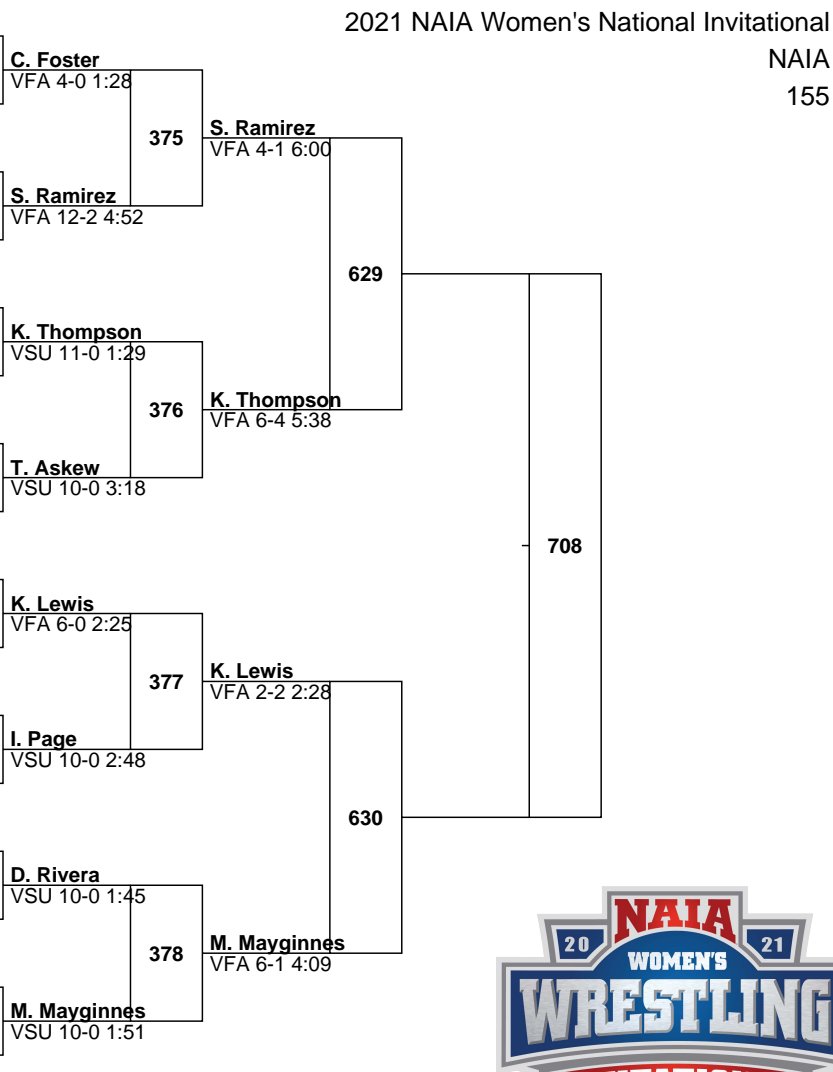

L275 **E. Walker** 288 VSU 10-0 2:24

L653 **680**

L654

L627 **681**

L628

1 Cierra Foster <i>Oklahoma City</i>		C. Foster	VSU 10-0 1:16
Sitilaly Sanchez <i>Life Pacific</i>	312		
BYE			
Dempsi Talkington <i>Eastern Oregon</i>		D. Talkington	VSU 10-0 1:16
Anastasia Hardin <i>Providence</i>			
Rachel Rodawald <i>Central Methodist</i>	313	A. Hardin	VSU 10-0 0:24
Brooke Lynn Rush <i>Missouri Valley</i>			
8 Sienna Ramirez <i>Southern Oregon</i>	314	S. Ramirez	VSU 10-0 2:15
5 Kendra Thompson <i>Campbellsville</i>			
Derriane Morrison <i>Ottawa</i>	315	K. Thompson	VFA 9-0 1:19
Haley Schafer <i>Central Christian</i>			
Jacqueline Carreras <i>Hastings</i>	316	H. Schafer	VFA 2-0 0:58
Bella Mitchell <i>York</i>			
Emilee Demann <i>Saint Mary</i>	317	B. Mitchell	VSU 11-0 2:56
Jodie Hartlein <i>Warner Pacific</i>			
4 Tiyahna Askew <i>Missouri Baptist</i>	318	T. Askew	VSU 10-0 1:30
3 Kamalamaokapomahealani Lewis <i>Midland</i>			
Nayeli Maston <i>Eastern Oregon</i>	319	K. Lewis	VFA 9-0 2:02
Haylee McDonald <i>Central Christian</i>			
Aliyah Ashby <i>Central Methodist</i>	320	A. Ashby	VFA 2-0 0:59
Beyonce Garcia <i>Southern Oregon</i>			
BYE			
Salima Omari <i>William Penn</i>			
6 India Page <i>Brewton-Parker</i>	321	I. Page	VFA 13-0 1:03
7 Destinee Rivera <i>Life</i>			
Joycelyn Katcheak <i>Jamestown</i>	322	D. Rivera	VSU 11-0 3:43
Berenice Espino <i>Waldorf</i>			
Alexis Lopez <i>Grand View</i>	323	B. Espino	VFA 4-0 1:06
Hannah Dickinson <i>Ottawa</i>			
Kambrie Hedrick <i>Missouri Valley</i>	324	K. Hedrick	VPO1 9-6
Maddie Oellermann <i>Missouri Baptist</i>			
2 Morgan Mayginnes <i>Baker</i>	325	M. Mayginnes	VSU 10-0 0:57