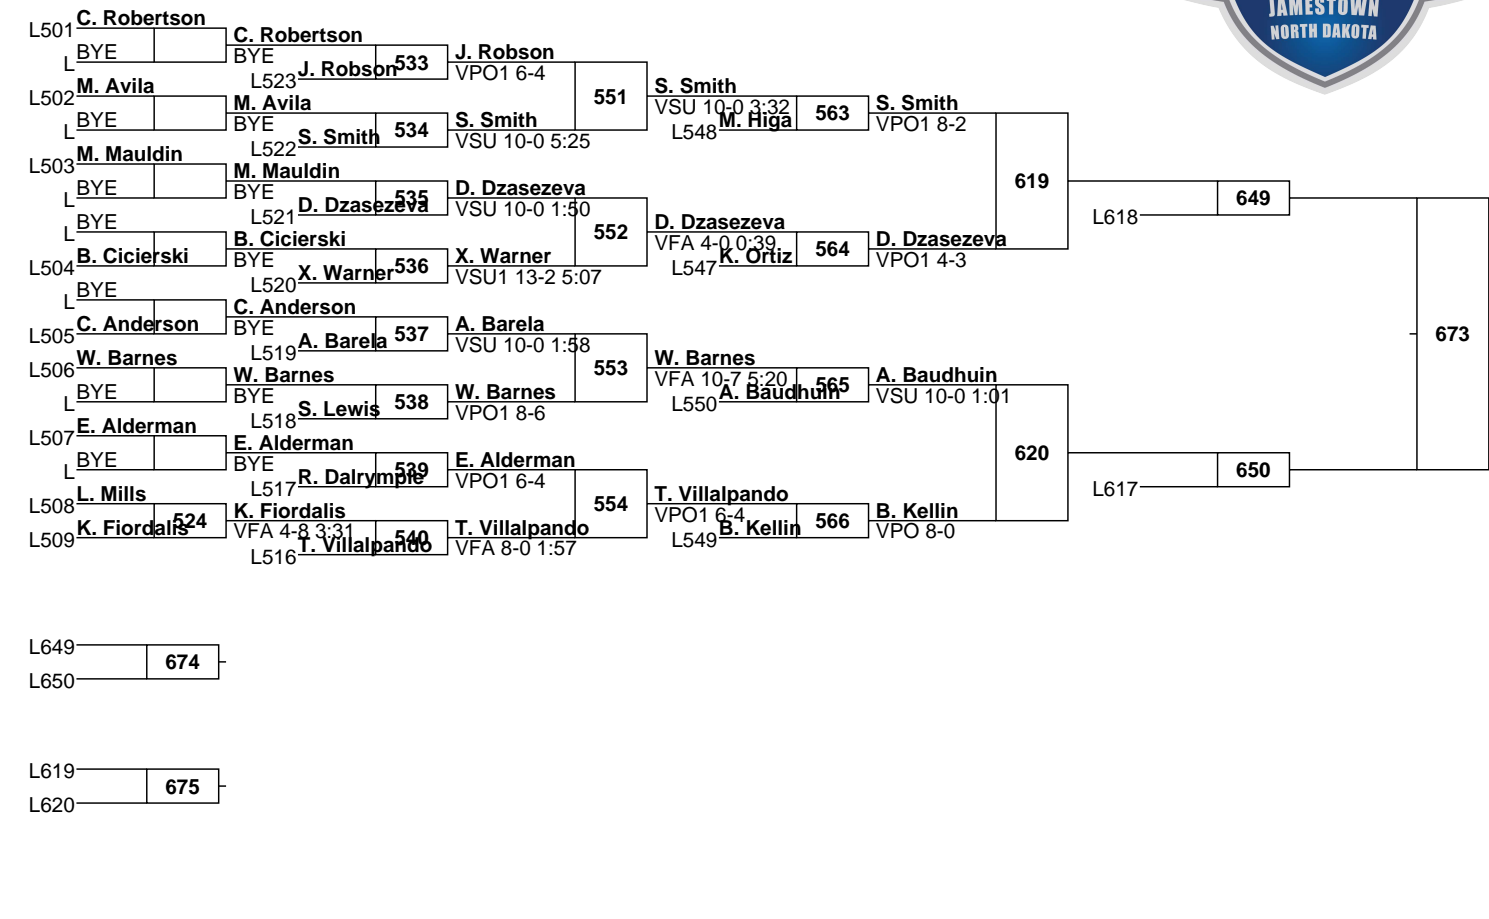

BYE BYE

Brooke Cicierski *Providence* 504 **D. Prince**

4 De'anna Prince *Wayland Baptist* 504 VSU 10-0 0:24

3 Angela Vitiritti *Campbellsville* 520 **A. Vitiritti**

BYE BYE

Cassidy Anderson *Central Christian* 505 **X. Warner**

Xylia Warner *Corban* 506 **D. Dzasezeva**

Diana Dzasezeva *Waldorf* 521 **B. Kellin**

Willow Barnes *Missouri Valley* 521 **B. Kellin**

BYE BYE

6 Briana Kellin *Life* 507 **A. Baudhuin**

7 Alexandra Baudhuin *Jamestown* 507 VSU 10-0 2:36

Emily Alderman *Wayland Baptist* 522 **S. Smith**

BYE BYE

Sophia Smith *Oklahoma City* 508 **J. Robson**

Lindsay Mills *Missouri Baptist* 508 VSU 12-0 2:51

Jordynn Robson *Southern Oregon* 523 **M. Mohler**

Kami Fiordalis *York* 509 **M. Mohler**

2 Mea Mohler *Texas Wesleyan* 509 VSU 10-0 1:17

L501 **C. Robertson** VSU 10-0 0:51

BYE BYE

L502 **M. Avila** VSU 10-0 3:32

BYE BYE

L503 **M. Mauldin** VSU 10-0 5:25

BYE BYE

L504 **B. Cicierski** VSU 10-0 1:50

BYE BYE

L505 **C. Anderson** VSU 10-0 1:38

BYE BYE

L506 **W. Barnes** VSU 10-0 1:01

BYE BYE

L507 **E. Alderman** VSU 10-0 1:57

BYE BYE

L508 **L. Mills** VSU 10-0 1:57

L509 **K. Fiordalis** VSU 10-0 1:17

L510 **T. Villalpando** VSU 10-0 1:57

L511 **I. Villalpando** VSU 10-0 1:57

L512 **T. Villalpando** VSU 10-0 1:57

L513 **B. Kellin** VSU 10-0 1:57

L514 **B. Kellin** VSU 10-0 1:57

L515 **B. Kellin** VSU 10-0 1:57

L516 **B. Kellin** VSU 10-0 1:57

L517 **B. Kellin** VSU 10-0 1:57

L518 **B. Kellin** VSU 10-0 1:57

L519 **B. Kellin** VSU 10-0 1:57

L520 **B. Kellin** VSU 10-0 1:57

L521 **B. Kellin** VSU 10-0 1:57

L522 **B. Kellin** VSU 10-0 1:57

L523 **B. Kellin** VSU 10-0 1:57

L649 674

L619 675