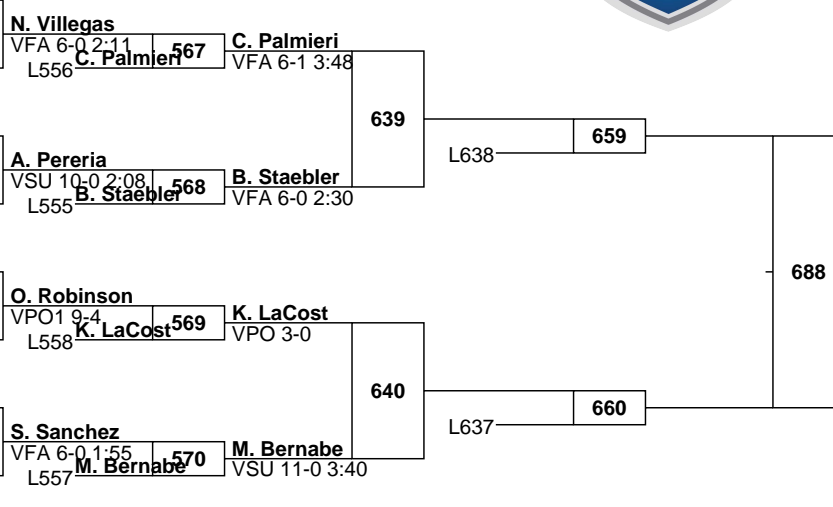

BYE		N. Villegas	
BYE		BYE	
BYE		L532	
M. Vizcarra		M. Vizcarra	541
L510		BYE	
A. Pereria		R. Vigil	541
L511		VFA 2-2 2:39	
BYE		A. Pereria	
BYE		BYE	
BYE		L530	
BYE		L. Vergara	542
BYE		VSU1 12-2 5:27	
BYE		BYE	
BYE		BYE	
BYE		J. Mascorro	560
BYE		VSU 10-0 2:08	
BYE		BYE	
BYE		L529	
T. Walker		T. Walker	543
L512		BYE	
BYE		O. Robinson	543
L513		VFO	
C. Goldsmith-Ding		C. Goldsmith-Ding	544
L514		BYE	
S. Sanchez		L. Ramos	544
L515		VFA 4-0 0:52	
BYE		S. Sanchez	
BYE		BYE	
BYE		D. Seely	545
BYE		S. Sanchez	562
BYE		VFA 2-4 1:03	
BYE		E. Hubbard	
BYE		BYE	
BYE		S. Ruano	546
BYE		E. Hubbard	562
BYE		VSU1 13-2 3:36