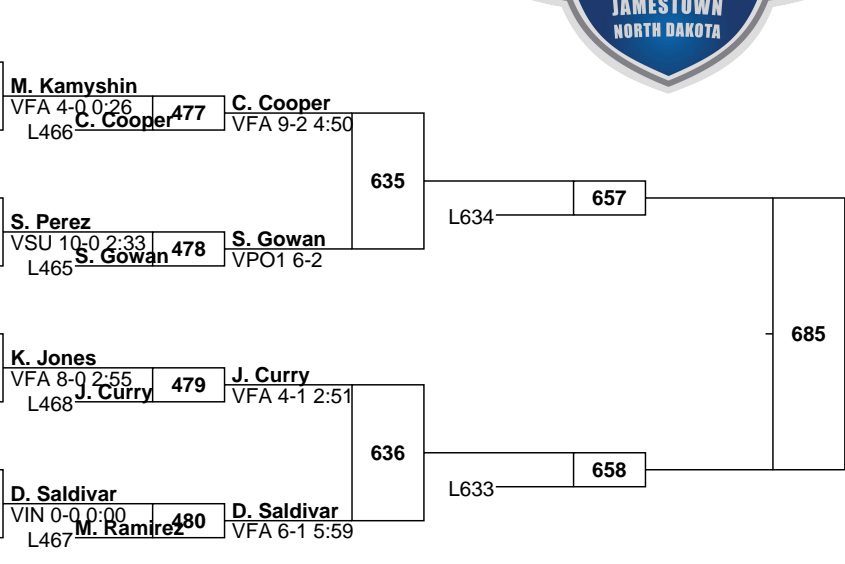

L417 C. McNulty		C. McNulty BYE
BYE		453 C. McNulty VFA 7-0 4:46
BYE		L444 Y. Vargas
BYE		BYE
BYE		469 M. Kamyshin VFA 4-0 0:26
BYE		L443 M. Kamyshin
BYE		BYE
BYE		470 O. Ricci BYE
BYE		L442 O. Ricci
B. Dennis		B. Dennis BYE
L418 J. Roberts		454 S. Perez VPO1 10-2
L419 J. Roberts		BYE
BYE		455 J. Ballesteros VSU1 12-2 2:37
BYE		L440 J. Ballesteros
BYE		471 K. Jones VFA 8-0 2:55
BYE		BYE
BYE		L439 K. Jones
BYE		472 D. Saldivar VFA 5-0 1:01
L420 J. Valadez		BYE
BYE		L438 D. Saldivar
BYE		BYE
BYE		480 D. Saldivar VIN 0-0 0:00
BYE		L437 K. Lindemann
BYE		BYE