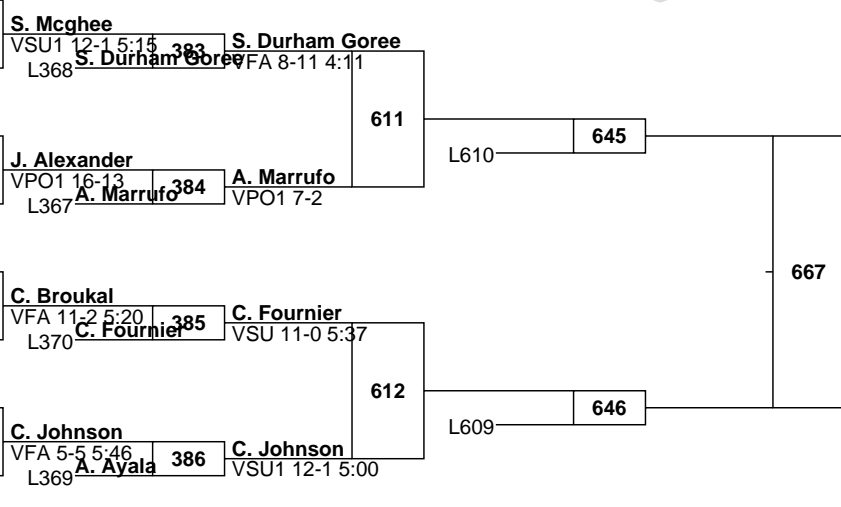

L301	BYE	B. Hermel	BYE	B. Hermel	
		B. Hermel	BYE	B. Mestas	351
			L333	VPO1 5-1	
L302	S. Mcghee	S. Mcghee	BYE	S. Mcghee	371
		D. Leyva	L332	VSU 10-0 1:09	
L303	E. De Brum	E. De Brum	L332	VSU 10-0 2:46	
L304	D. Bonner	A. Schuller	L331	VFA 8-0 1:29	
L305	J. Alexander	J. Alexander	BYE	J. Alexander	372
		V. Davilla	L330	VSU1 12-1 3:26	
L306	C. Johnson	C. Johnson	BYE	C. Broukal	
		C. Broukal	L329	VFA 10-4 5:12	
L307	J. Kennedy	R. Guidry	L329	VFA 11-2 5:20	
L308	R. Guidry	R. Horvath	L328	VSU 12-0 3:26	
L309	C. Johnson	C. Johnson	BYE	C. Johnson	
		E. Fergeson	L327	VFA 10-1 5:03	
L310	S. Blankenship	M. Spix	L326	VFA 5-0 2:06	
L311	M. Spix	K. Heath	L326	VPO1 17-14