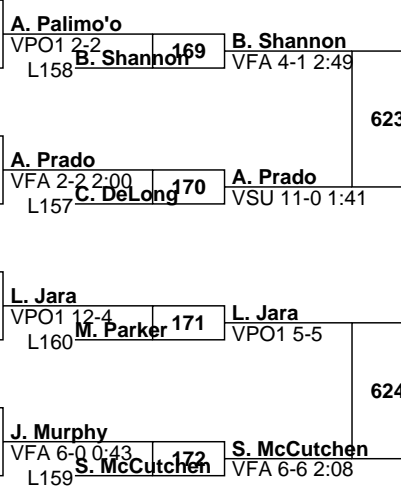

L523 **B. Kellin** VSU 10-0 1:57

L649 674

L619 675

1	Desiree Zavala <i>Wayland Baptist</i>		D. Zavala
	BYE		BYE
	Jocelyn Murphy <i>Missouri Valley</i>		J. Murphy
	Ashlee Palimo'o <i>Midland</i>	108	VFA 5-2 4:41
	Remy Vargas <i>Jamestown</i>		R. Vargas
	Abbie Jones <i>Baker</i>	109	VSU1 16-5 6:00
	Paige Kalish <i>Brewton-Parker</i>		C. DeLong
	8 Charmayne DeLong <i>Indiana Tech</i>	110	VPO1 16-14
	5 Angelina Prado <i>Life</i>		B. Shannon
	Brigid Shannon <i>Corban</i>	111	VFA 2-0 2:14
	BYE		BYE
	Rebekah Garcia <i>Lyon</i>		R. Garcia
	BYE		BYE
	Allyson Arrington <i>Cumberlands</i>		A. Arrington
	Andrea Montoya <i>Central Methodist</i>		BYE
	4 Destiny Lyng <i>Oklahoma City</i>	112	VFA 12-0 1:47
	3 Andrea Schlabach <i>Grand View</i>		A. Schlabach
	Lyric Gonsalves <i>Ottawa</i>	113	VPO1 6-4
	Amy Fuller <i>Hastings</i>		A. Fuller
	BYE		BYE
	Jaimes Clark <i>Baker</i>		J. Clark
	Savanna McCutchen <i>Missouri Valley</i>		BYE
	6 Luisita Jara <i>Jamestown</i>	113A	VFA 10-1 3:31
	7 Mattison Parker <i>Oklahoma City</i>		M. Parker
	Taylor Hayase <i>Midland</i>	114	VFA 6-0 3:17
	BYE		BYE
	Carson Williams <i>Corban</i>		C. Williams
	Victoria Herrera <i>Saint Mary</i>		BYE
	BYE		BYE
	Hailey Budney <i>Cumberlands</i>		V. Herrera
	2 Randi Robison <i>Campbellsville</i>	116	VFA 8-0 5:01

	BYE		A. Palimo'o
L108	A. Palimo'o	BYE	A. Palimo'o
L109	A. Jones	L132 V. Herrera 142	VPO1 6-2
L110	P. Kalish 133	A. Jones	VFA 4-2 2:17
L111	A. Prado	L131 C. Williams 143	VSU 10-0 0:46
	BYE		A. Prado
	BYE		J. Clark 144
L112	A. Montoya	BYE	VFA 2-0 0:58
L113	L. Gonsalves	L129 A. Fuller 145	VSU 11-0 1:57
	BYE		L. Gonsalves
	BYE		A. Arrington 146
L113A	L. Jara	BYE	VFA 4-0 0:59
L114	T. Hayase	L127 R. Garcia 146A	VPO1 2-1
	BYE		L. Jara
L115	H. Budney 134	BYE	VFA 12-4
L116	J. Murphy 148	L125 J. Murphy 148	VFA 6-2 2:05