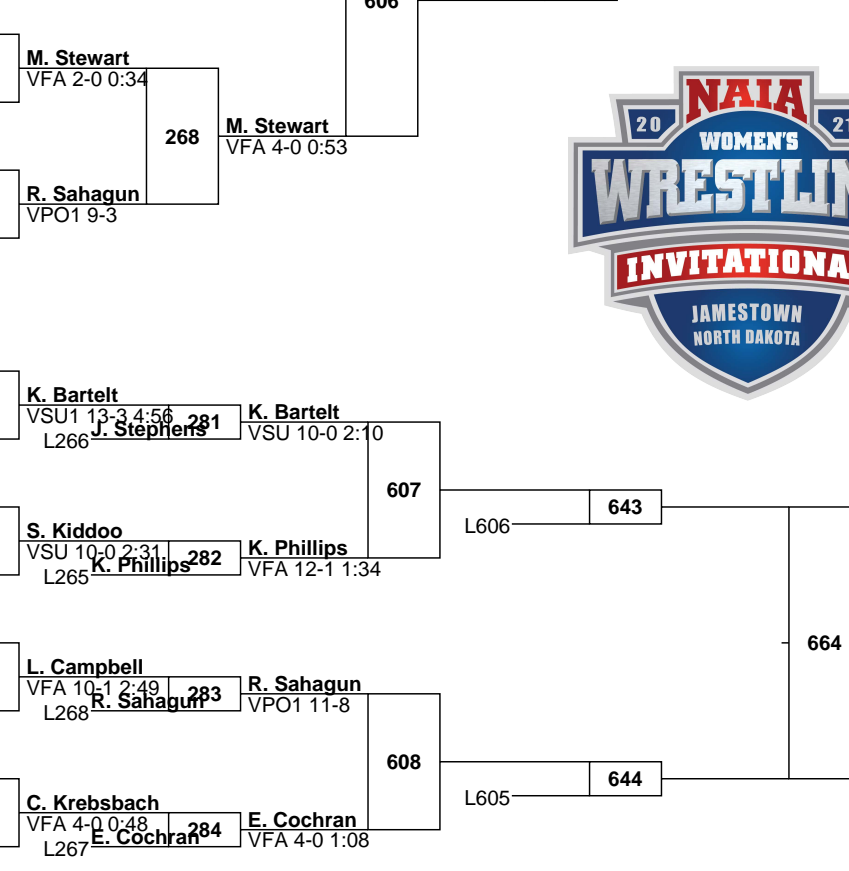

L201	M. Meek		
L202	N. Flores 233	M. Meek VPO1 14-4	
L203	L. Hunt	K. Wilkey 249	K. Wilkey VPO1 10-4
L204	A. Halstead 234	L. Hunt VSU1 12-2 2:39	269
L205	A. MarietHidalgo	K. Bartelt 250	K. Bartelt VPO1 6-4
L206	L. Lincoln	A. MarietHidalgo BYE	
L207	A. Cokeley 235	S. Kiddoo 251	S. Kiddoo VPO1 12-2
L208	M. Childs	L. Lincoln VFA 2-0 0:56	270
L209	A. Martinez	K. Leizler 252	K. Leizler VFA 4-0 2:48
L210	J. Burkett-Erice 236	L. Campbell 253	L. Campbell VSU 10-0 2:40
L211	L. Megargee	J. Burkett-Erice VFA 8-10 4:51	271
L212	M. Salazar	M. Arceneaux 254	M. Arceneaux VFA 4-0 1:27
L213	S. Scobee 237	L. Megargee BYE	
	C. Krebsbach 255	C. Krebsbach VPO 7-0	
	S. Scobee 237	S. Scobee VFA 5-6 2:25	272
	C. Payne 256	C. Payne VSU 11-0 2:19	

L643 ——— 665
L644 ———

L607 ——— 666
L608 ———