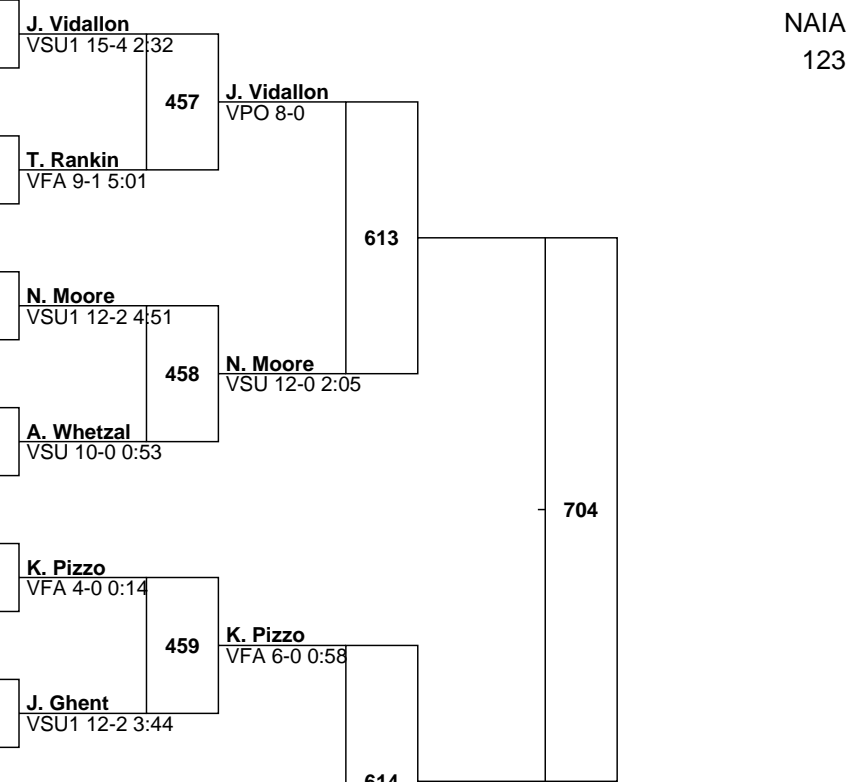

3 Katlyn Pizzo Campbellsville

Marissa Burt Jamestown	409	K. Pizzo	VFA 2-2 0:19
Kaelyn Siason Providence		K. Pizzo	VFA 4-0 0:14
Olivia Branson Baker	410	O. Branson	VFO
Anjelynn Baron Eastern Oregon		O. Branson	425
Geneva Winston Brewton-Parker	411	G. Winston	VPO1 8-4
Katy Figueroa York		G. Winston	426
6 Jacqueline Ghent Campbellsville	412	J. Ghent	VFO
		J. Ghent	VSU1 12-2 3:44

7 Jasmin Davis Wayland Baptist

AlishatVan Scoy Saint Mary	413	J. Davis	VSU 10-0 4:23
Isabella Gonzalez Grand View		J. Davis	427
Korissa VanOver Indiana Tech	414	I. Gonzalez	VSU1 12-1 4:48
Avery Thomason Midland		I. Gonzalez	428
Tara Othman Southern Oregon	415	T. Othman	VSU 10-0 2:05
Akemi Garcia Lourdes		T. Othman	428
2 Jasmine Hernandez Lyon	416	J. Hernandez	VFA 6-0 0:30
		J. Hernandez	VSU 10-0 4:43

B. Koonce

L401 G. Loza	429	B. Koonce	VFA 12-2 5:05
L402 J. Castaneda		T. Othman	L428
L403 R. Cordova	430	R. Cordova	VSU 10-0 1:14
L404 J. Hernandez		J. Davis	L427
L405 P. Enriquez	431	J. Hernandez	VFA 4-0 1:34
L406 M. Lopez-Garcia		G. Winston	L426
L407 M. Selemani	432	M. Selemani	VSU1 14-2 3:51
L408 M. Burt		O. Branson	L425
L409 K. Siason	433	M. Burt	VFO
L410 A. Baron		A. Burgos	L424
L411 K. Figueroa	434	A. Baron	VFO
L412 A. Scoy		G. Konecny	L423
L413 K. VanOver	435	A. Scoy	VFA 4-0 1:03
L414 A. Thomason		S. Weeks	L422
L415 A. Garcia	436	A. Garcia	VFA 4-1 2:55
L416		K. Martin	L421

L647	671
L648	

L615	672
L616	

L647	671
L648	

L615	672
L616