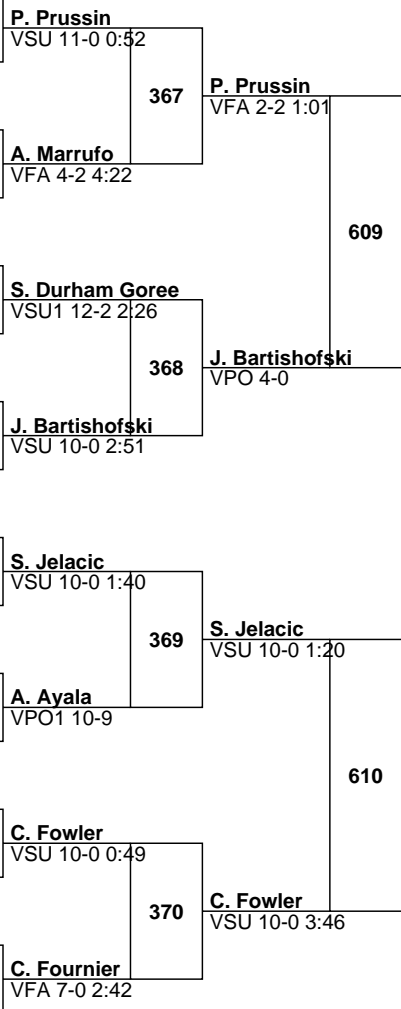

1	Peyton Prussin <i>Life</i>		P. Prussin	
	BYE		BYE	
	Katherine Heath <i>Baker</i>		K. Heath	326
	Brooklyn Hermel <i>Oklahoma City</i>	301	VPO1 8-4	
	Emily Fergeson <i>York</i>		E. Fergeson	
	BYE		BYE	
	Sydney Mcghee <i>Missouri Baptist</i>		S. Mcghee	327
	8 Arianna Marrufo <i>Jamestown</i>	302	VFA 6-2 2:58	
	5 Serenity Durham Goree <i>Midland</i>		S. Durham Goree	
	Emma De Brum <i>Lyon</i>	303	VSU 10-0 4:41	
	Daviona Bonner <i>Central Methodist</i>		D. Bonner	328
	Riley Horvath <i>Indiana Tech</i>	304	VPO1 10-2	
	Jasmine Alexander <i>Grand View</i>		J. Alexander	
	Cierra Broukal <i>Campbellsville</i>	305	VPO1 6-4	
	BYE		BYE	
	4 Josie Bartishofski <i>Jamestown</i>		J. Bartishofski	329
			BYE	
	3 Stefana Jelacic <i>Lourdes</i>		S. Jelacic	
	Cora Johnson <i>Central Methodist</i>	306	VSU 11-0 1:12	
	BYE		BYE	
	Valeria Davilla <i>Wayland Baptist</i>		V. Davilla	330
	JoNiesha Kennedy <i>Ottawa</i>		J. Kennedy	
	Aphrodite Ayala <i>Simpson University</i>	307	VPO1 8-7	
	Raven Guidry <i>Oklahoma City</i>		R. Guidry	331
	6 Alyssa Schuller <i>Indiana Tech</i>	308	VFA 8-4 5:22	
	7 Charlotte Fowler <i>Campbellsville</i>		C. Fowler	
	Carolina Johnson <i>Southern Oregon</i>	309	VPO1 4-2	
	Diana Leyva <i>York</i>		D. Leyva	332
	BYE		BYE	
	Breanna Mestas <i>Corban</i>		B. Mestas	
	Stephanie Blankenship <i>Warner Pacific</i>	310	VSU 11-0 3:59	
	Mariah Spix <i>Lyon</i>		M. Spix	333
	2 Camille Fournier <i>Texas Wesleyan</i>	311	VFA 7-0 2:44