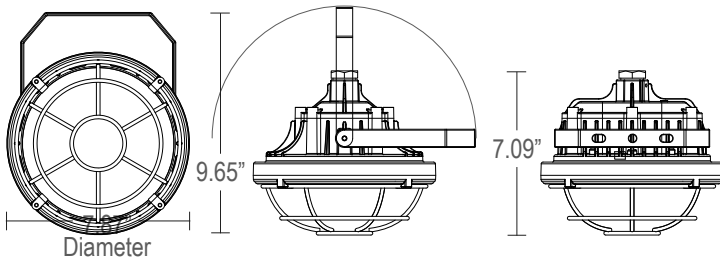

## PRODUCT ORDERING SELECTION

DLYL	-	<input type="text"/>	-	<input type="text"/>	-	<input type="text"/>	-	<input type="text"/>	-	<input type="text"/>	-	<input type="text"/>
<b>Series</b>	<b>Wattage</b>	<b>Kelvin</b>	<b>Voltage</b>	<b>Beam Angle</b>	<b>Mounting Arm Configurations</b>							
DLYL	<input type="checkbox"/> 020 - 20 Watts	<input type="checkbox"/> 40 - 4000K	<input type="checkbox"/> U-120-277	<input type="checkbox"/> 90° - 90° Angle	<input type="checkbox"/> SSA40S - 40" Single Swing Arm / Square Mount Plate <input type="checkbox"/> SSA40 - 40" Single Swing Arm / H Mount Plate <input type="checkbox"/> SSA60 - 60" Single Swing Arm / H Mount Plate <input type="checkbox"/> DSA40 - 40" Double Swing Arm / H Mount Plate <input type="checkbox"/> DSA60 - 60" Double Swing Arm / H Mount Plate <input type="checkbox"/> DSPA40 - 40" Double Swing Pivot Arm / H Mount Plate <input type="checkbox"/> DSPA60 - 60" Double Swing Pivot Arm / H Mount Plate							
	<input type="checkbox"/> 030 - 30 Watts	<input type="checkbox"/> 50 - 5000K		<input type="checkbox"/> 120° - 120° Angle								
	<input type="checkbox"/> 040 - 40 Watts	<input type="checkbox"/> 57 - 5700K										
	<input type="checkbox"/> 050 - 50 Watts	<input type="checkbox"/> 65 - 6500K										

Specifications and data are subject to change without notice.

**ARM CONFIGURATIONS**

<p><b>40" Single Swing Arm with Square Mounting Plate</b>                  # SSA40S</p> 	<p><b>40" and 60" Single Swing Arm with "H" Mounting Plate</b>                  # SSA40                  # SSA60</p> 
<p><b>40" and 60" Double Swing Arm with "H" Mounting Plate</b>                  # DSA40                  # DSA60</p> 	<p><b>40" and 60" Double Swing Pivot Arm with "H" Mounting Plate</b>                  # DSPA40                  # DSPA60</p> 

**LAMP DIMENSIONS**

**8" Lamp - 40 / 50 watts**

**6" Lamp - 20 / 30 watts**