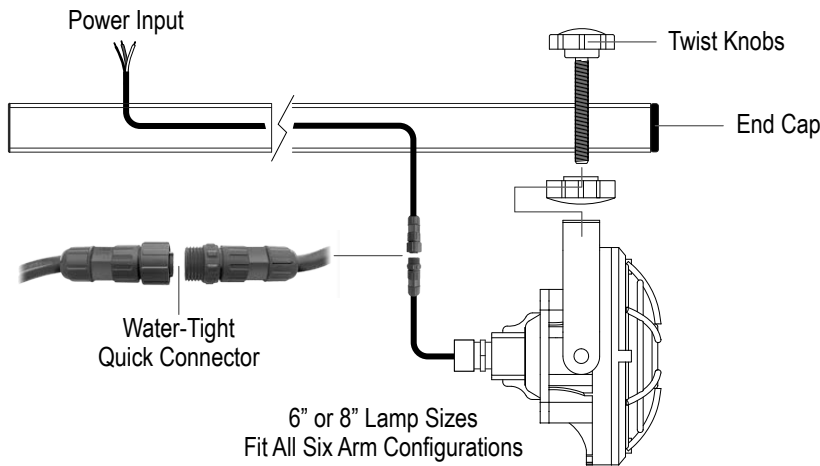

## PRODUCT ORDERING SELECTION

DLYL	-	<input type="text"/>	-	<input type="text"/>	-	<input type="text"/>	-	<input type="text"/>	-	<input type="text"/>	-	<input type="text"/>
<b>Series</b>	<b>Wattage</b>	<b>Kelvin</b>	<b>Voltage</b>	<b>Beam Angle</b>	<b>Mounting Arm Configurations</b>							
DLYL	<input type="checkbox"/> 020 - 20 Watts	<input type="checkbox"/> 40 - 4000K	<input type="checkbox"/> U-120-277	<input type="checkbox"/> 90° - 90° Angle	<input type="checkbox"/> SSA40S - 40" Single Swing Arm / Square Mount Plate <input type="checkbox"/> SSA40 - 40" Single Swing Arm / H Mount Plate <input type="checkbox"/> SSA60 - 60" Single Swing Arm / H Mount Plate <input type="checkbox"/> DSA40 - 40" Double Swing Arm / H Mount Plate <input type="checkbox"/> DSA60 - 60" Double Swing Arm / H Mount Plate <input type="checkbox"/> DSPA40 - 40" Double Swing Pivot Arm / H Mount Plate <input type="checkbox"/> DSPA60 - 60" Double Swing Pivot Arm / H Mount Plate							
	<input type="checkbox"/> 030 - 30 Watts	<input type="checkbox"/> 50 - 5000K		<input type="checkbox"/> 120° - 120° Angle								
	<input type="checkbox"/> 040 - 40 Watts	<input type="checkbox"/> 57 - 5700K										
	<input type="checkbox"/> 050 - 50 Watts	<input type="checkbox"/> 65 - 6500K										

Specifications and data are subject to change without notice.

**ARM CONFIGURATIONS**

<p><b>40" Single Swing Arm with Square Mounting Plate</b>                  # SSA40S</p> 	<p><b>40" and 60" Single Swing Arm with "H" Mounting Plate</b>                  # SSA40                  # SSA60</p> 
<p><b>40" and 60" Double Swing Arm with "H" Mounting Plate</b>                  # DSA40                  # DSA60</p> 	<p><b>40" and 60" Double Swing Pivot Arm with "H" Mounting Plate</b>                  # DSPA40                  # DSPA60</p> 