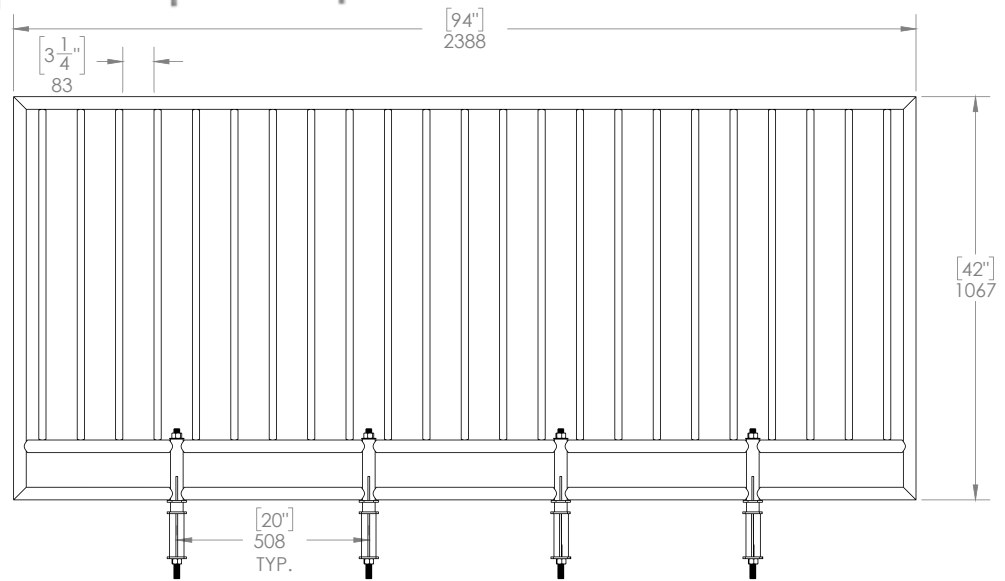

La configuration standard propose :

CARACTÉRISTIQUES

● Dimension :	3' 6" x 2' 11" - 1 067 mm x 889 mm
● Poids :	30 lb - 13.61 kg
● Capacité de charge :	50 lb (22.68kg) / pieds linéaires selon IBC
● Matériel :	Acier
● Couleur/peinture :	Revêtement noir ou naturel

CARACTÉRISTIQUES

● Dimension :	3' 6" x 3' 11" - 1 067 mm x 1 194 mm
● Poids :	38 lb - 17.24 kg
● Capacité de charge :	50 lb (22.68kg) / pieds linéaires selon IBC
● Matériel :	Acier
● Couleur/peinture :	Revêtement noir ou naturel

GARDE-CORPS DE SCÈNE

8 PIEDS

Cette rampe de 3' 6" x 7' 10" est conçue pour être utilisée avec le public. Ce garde-corps est disponible en différentes finitions : revêtement noir ou naturel.

La configuration standard propose :

CARACTÉRISTIQUES

● Dimension :	3' 6" x 7' 10" - 1 067 mm x 2 388 mm
● Poids :	82 lb - 37.19 kg
● Capacité de charge :	50 lb (22.68kg) / pieds linéaires selon IBC
● Matériel :	Acier
● Couleur/peinture :	Revêtement noir ou naturel