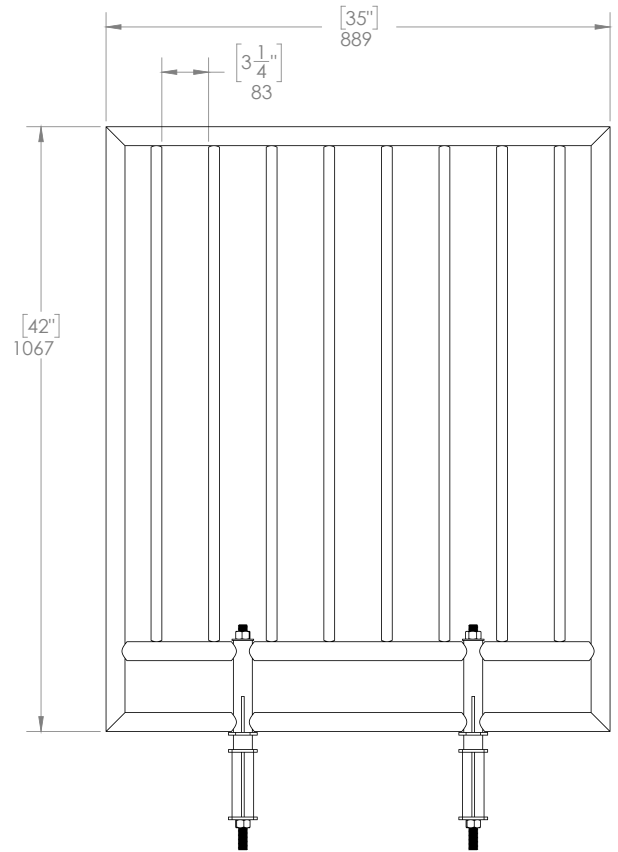

GARDE-CORPS

ÉQUIPEMENT DE SCÈNE

GARDE-CORPS DE SCÈNE

3 PIEDS

Ce garde-corps de 3' 6" x 2' 11" est conçu pour être utilisée avec le public. Il est disponible en différentes finitions : revêtement noir ou naturel.

La configuration standard propose :

CARACTÉRISTIQUES

● Dimension :	3' 6" x 2' 11" - 1 067 mm x 889 mm
● Poids :	30 lb - 13.61 kg
● Capacité de charge :	50 lb (22.68kg) / pieds linéaires selon IBC
● Matériel :	Acier
● Couleur/peinture :	Revêtement noir ou naturel

CARACTÉRISTIQUES

● Dimension :	3' 6" x 3' 11" - 1 067 mm x 1 194 mm
● Poids :	38 lb - 17.24 kg
● Capacité de charge :	50 lb (22.68kg) / pieds linéaires selon IBC
● Matériel :	Acier
● Couleur/peinture :	Revêtement noir ou naturel

CARACTÉRISTIQUES

● Dimension :	3' 6" x 7' 10" - 1 067 mm x 2 388 mm
● Poids :	82 lb - 37.19 kg
● Capacité de charge :	50 lb (22.68kg) / pieds linéaires selon IBC
● Matériel :	Acier
● Couleur/peinture :	Revêtement noir ou naturel