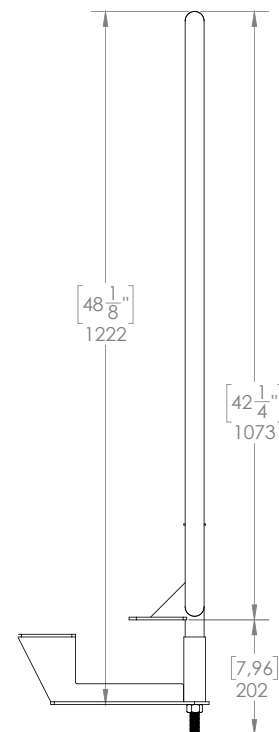

La configuration standard propose :

CARACTÉRISTIQUES

● Dimension :	3' 6" x 2' 11" - 1 067 mm x 889 mm
● Poids :	30 lb - 13.61 kg
● Capacité de charge :	50 lb (22.68kg) / pieds linéaires selon IBC
● Matériel :	Acier
● Couleur/peinture :	Revêtement noir ou naturel

GARDE-CORPS DE SCÈNE

4 PIEDS

Cette rampe de 3' 3" x 3' 11" est conçue pour être utilisée avec le public. Ce garde-corps est disponible en différentes finitions : revêtement noir ou naturel.

La configuration standard propose :

CARACTÉRISTIQUES

● Dimension :	3' 6" x 3' 11" - 1 067 mm x 1 194 mm
● Poids :	38 lb - 17.24 kg
● Capacité de charge :	50 lb (22.68kg) / pieds linéaires selon IBC
● Matériel :	Acier
● Couleur/peinture :	Revêtement noir ou naturel

CARACTÉRISTIQUES

● Dimension :	3' 6" x 7' 10" - 1 067 mm x 2 388 mm
● Poids :	82 lb - 37.19 kg
● Capacité de charge :	50 lb (22.68kg) / pieds linéaires selon IBC
● Matériel :	Acier
● Couleur/peinture :	Revêtement noir ou naturel