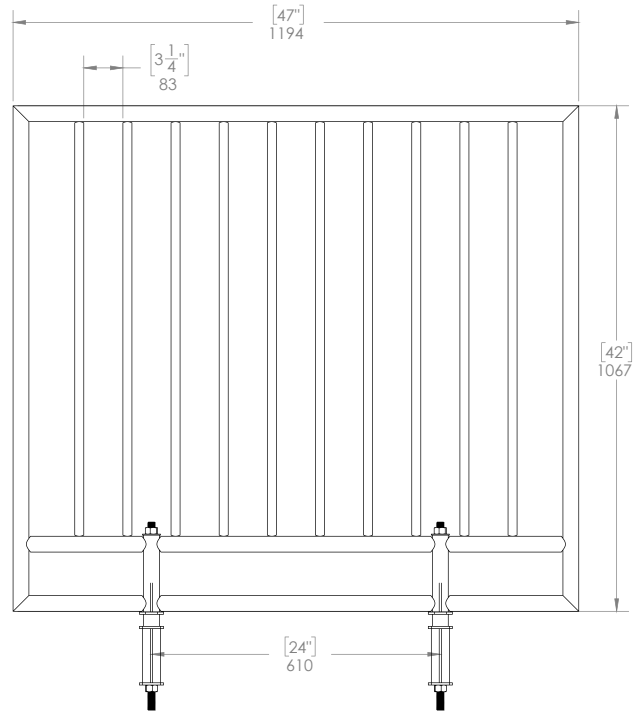

GARDE-CORPS DE SCÈNE

4 PIEDS

Cette rampe de 3' 3" x 3' 11" est conçue pour être utilisée avec le public. Ce garde-corps est disponible en différentes finitions : revêtement noir ou naturel.