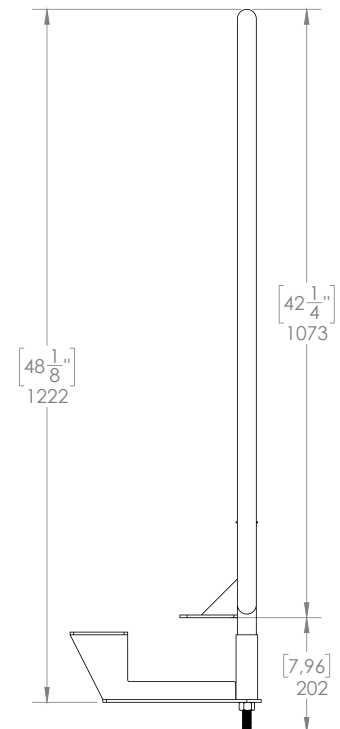

GARDE-CORPS

ÉQUIPEMENT DE SCÈNE

GARDE-CORPS DE SCÈNE

3 PIEDS

Ce garde-corps de 3' 6" x 2' 11" est conçu pour être utilisée avec le public. Il est disponible en différentes finitions : revêtement noir ou naturel.

La configuration standard propose :

CARACTÉRISTIQUES

● Dimension :	3' 6" x 2' 11" - 1 067 mm x 889 mm
● Poids :	30 lb - 13.61 kg
● Capacité de charge :	50 lb (22.68kg) / pieds linéaires selon IBC
● Matériel :	Acier
● Couleur/peinture :	Revêtement noir ou naturel

CARACTÉRISTIQUES

● Dimension :	3' 6" x 3' 11" - 1 067 mm x 1 194 mm
● Poids :	38 lb - 17.24 kg
● Capacité de charge :	50 lb (22.68kg) / pieds linéaires selon IBC
● Matériel :	Acier
● Couleur/peinture :	Revêtement noir ou naturel

CARACTÉRISTIQUES

● Dimension :	3' 6" x 7' 10" - 1 067 mm x 2 388 mm
● Poids :	82 lb - 37.19 kg
● Capacité de charge :	50 lb (22.68kg) / pieds linéaires selon IBC
● Matériel :	Acier
● Couleur/peinture :	Revêtement noir ou naturel