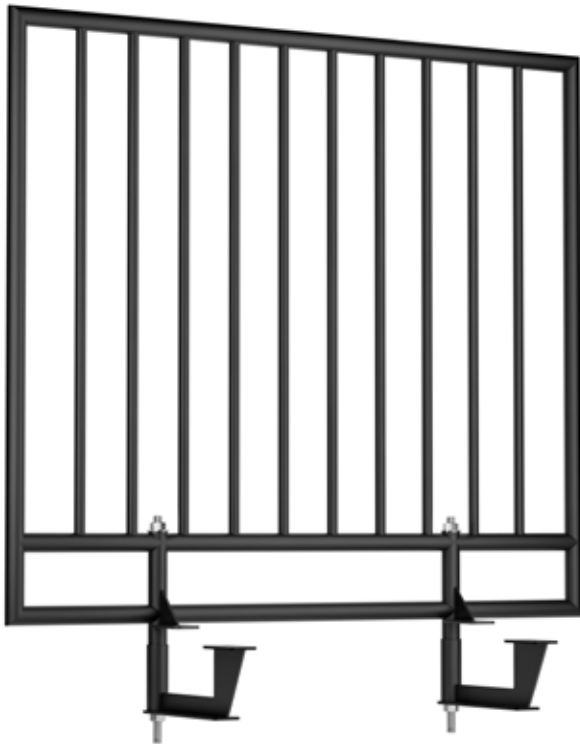

GARDE-CORPS

ÉQUIPEMENT DE SCÈNE

GARDE-CORPS DE SCÈNE

3 PIEDS

Ce garde-corps de 3' 6" x 2' 11" est conçu pour être utilisée avec le public. Il est disponible en différentes finitions : revêtement noir ou naturel.

La configuration standard propose :

CARACTÉRISTIQUES

● Dimension :	3' 6" x 2' 11" - 1 067 mm x 889 mm
● Poids :	30 lb - 13.61 kg
● Capacité de charge :	50 lb (22.68kg) / pieds linéaires selon IBC
● Matériel :	Acier
● Couleur/peinture :	Revêtement noir ou naturel

GARDE-CORPS DE SCÈNE

4 PIEDS

Cette rampe de 3' 3" x 3' 11" est conçue pour être utilisée avec le public. Ce garde-corps est disponible en différentes finitions : revêtement noir ou naturel.

La configuration standard propose :

CARACTÉRISTIQUES

● Dimension :	3' 6" x 3' 11" - 1 067 mm x 1 194 mm
● Poids :	38 lb - 17.24 kg
● Capacité de charge :	50 lb (22.68kg) / pieds linéaires selon IBC
● Matériel :	Acier
● Couleur/peinture :	Revêtement noir ou naturel