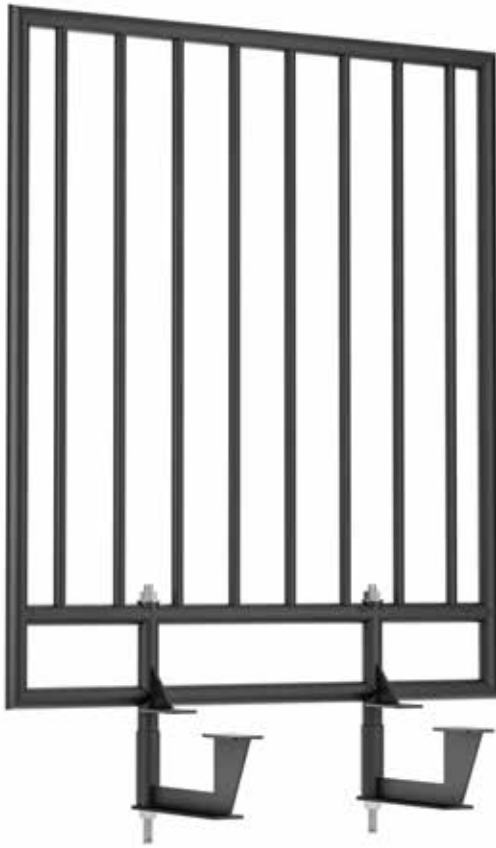

GARDE-CORPS

ÉQUIPEMENT DE SCÈNE

GARDE-CORPS DE SCÈNE

3 PIEDS

Ce garde-corps de 3' 6" x 2' 11" est conçu pour être utilisée avec le public. Il est disponible en différentes finitions : revêtement noir ou naturel.

La configuration standard propose :

CARACTÉRISTIQUES

● Dimension :	3' 6" x 2' 11" - 1 067 mm x 889 mm
● Poids :	30 lb - 13.61 kg
● Capacité de charge :	50 lb (22.68kg) / pieds linéaires selon IBC
● Matériel :	Acier
● Couleur/peinture :	Revêtement noir ou naturel

GARDE-CORPS DE SCÈNE

4 PIEDS

Cette rampe de 3' 3" x 3' 11" est conçue pour être utilisée avec le public. Ce garde-corps est disponible en différentes finitions : revêtement noir ou naturel.

La configuration standard propose :

CARACTÉRISTIQUES

● Dimension :	3' 6" x 3' 11" - 1 067 mm x 1 194 mm
● Poids :	38 lb - 17.24 kg
● Capacité de charge :	50 lb (22.68kg) / pieds linéaires selon IBC
● Matériel :	Acier
● Couleur/peinture :	Revêtement noir ou naturel