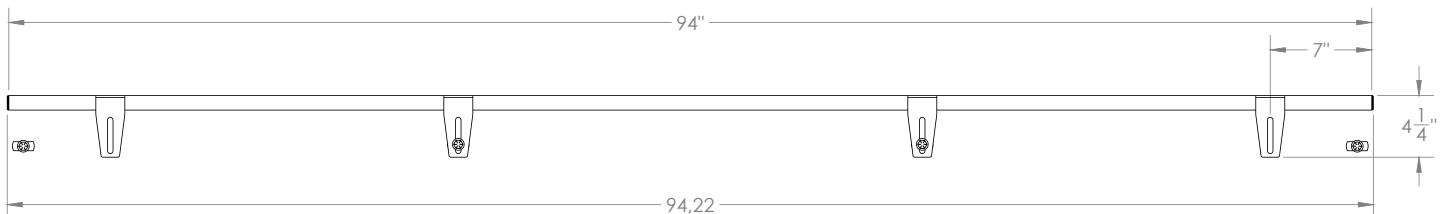

ACCESSOIRES DE SCÈNE

BUTOIR DE CHAISE

La sécurité avant tout ! Protégez les utilisateurs ou les stars du spectacle avec nos butoirs de chaise résistants. Les butoirs de chaise sont fabriqués en acier de calibre 14 et sont équipés d'embouts en plastique à haute résistance aux chocs et de 3 attaches de fixation... Ils peuvent être utilisés sur nos modèles de praticables El Preseidente et Scapin.

LES DIMENSIONS SONT EN POUCES

La configuration standard propose :

CARACTÉRISTIQUES

- Chaque butoir est muni de trois attaches
- Compatible avec 8'x8'.
- Autres dimensions disponibles sur commande spéciale
- Peut être mis en place par une seule personne, sans outils
- Fabriqué au Canada