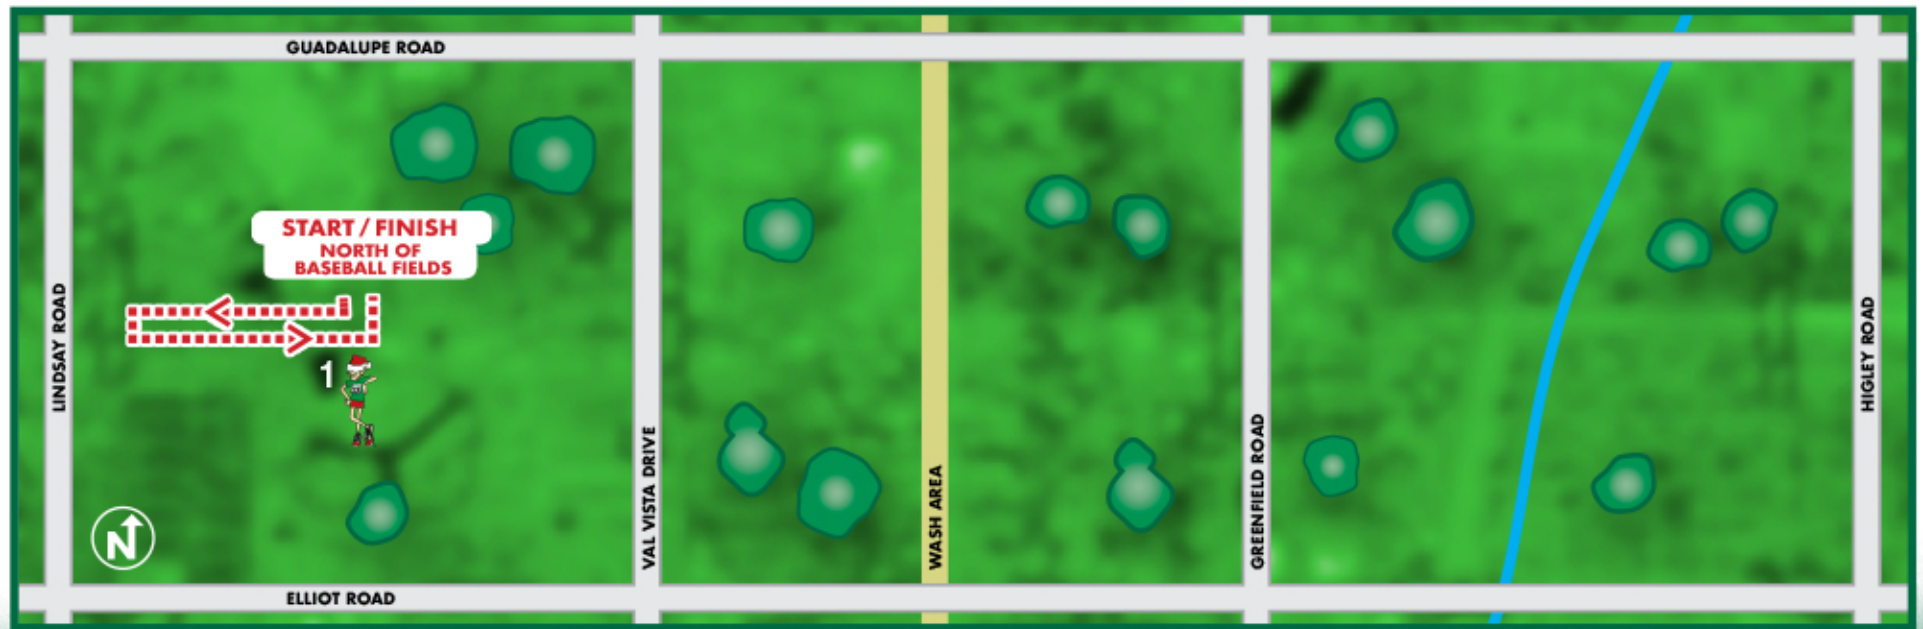

# 1.2k SANTA SLED RUN/WALK

 **KILOMETER MARKERS**

 **AID STATIONS**

**Freestone District Park**  
**Gilbert, Arizona**  
[www.12kRun.com](http://www.12kRun.com) • 480-609-3978