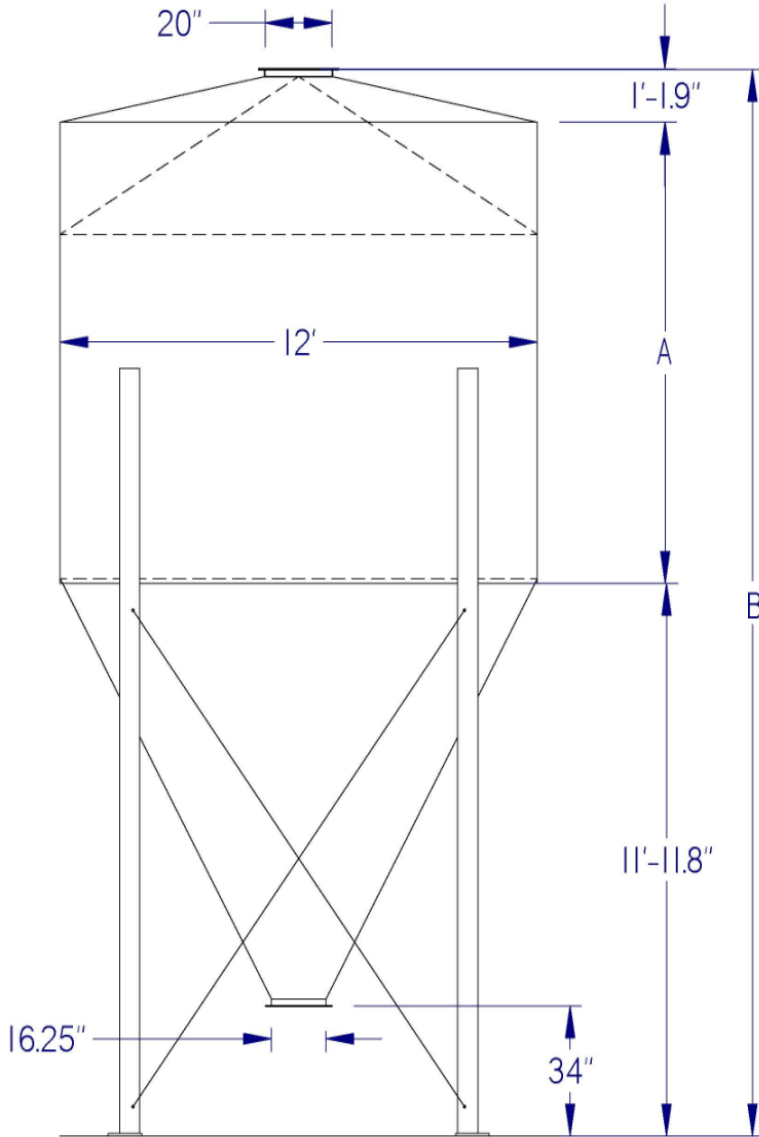

# LP60 12' Diameter Dimensions & Cu. Ft. Capacity

Welded Bin LP60 MODEL	Net Total Cu Ft	Dimension "A"	Dimension "B"
LP60 12x8	1,146	8'	21'-2"
LP60 12x9	1,257	9'	22'-2"
LP60 12x10	1,367	10'	23'-2"
LP60 12x11	1,477	11'	24'-2"
LP60 12x12	1,588	12'	25'-2"
LP60 12x13	1,698	13'	26'-2"
LP60 12x14	1,808	14'	27'-2"
LP60 12x15	1,918	15'	28'-2"
LP60 12x16	2,029	16'	29'-2"
LP60 12x17	2,139	17'	30'-2"
LP60 12x18	2,249	18'	31'-2"
LP60 12x19	2,360	19'	32'-2"
LP60 12x20	2,470	20'	33'-2"
LP60 12x21	2,580	21'	34'-2"
LP60 12x22	2,690	22'	35'-2"
LP60 12x23	2,801	23'	36'-2"
LP60 12x24	2,911	24'	37'-2"
LP60 12x25	3,021	25'	38'-2"
LP60 12x26	3,132	26'	39'-2"
LP60 12x27	3,242	27'	40'-2"
LP60 12x28	3,352	28'	41'-2"
LP60 12x29	3,462	29'	42'-2"
LP60 12x30	3,573	30'	43'-2"
LP60 12x31	3,683	31'	44'-2"
LP60 12x32	3,793	32'	45'-2"
LP60 12x33	3,904	33'	46'-2"
LP60 12x34	4,014	34'	47'-2"
LP60 12x35	4,124	35'	48'-2"
LP60 12x36	4,235	36'	49'-2"
LP60 12x37	4,345	37'	50'-2"
LP60 12x38	4,455	38'	51'-2"
LP60 12x39	4,565	39'	52'-2"
LP60 12x40	4,676	40'	53'-2"
LP60 12x41	4,786	41'	54'-2"
LP60 12x42	4,896	42'	55'-2"
LP60 12x43	5,007	43'	56'-2"
LP60 12x44	5,117	44'	57'-2"
LP60 12x45	5,227	45'	58'-2"
LP60 12x46	5,337	46'	59'-2"
LP60 12x47	5,448	47'	60'-2"
LP60 12x48	5,558	48'	61'-2"
LP60 12x49	5,668	49'	62'-2"
LP60 12x50	5,779	50'	63'-2"
LP60 12x51	5,889	51'	64'-2"
LP60 12x52	5,999	52'	65'-2"
LP60 12x53	6,109	53'	66'-2"
LP60 12x54	6,220	54'	67'-2"
LP60 12x55	6,330	55'	68'-2"
LP60 12x56	6,440	56'	69'-2"
LP60 12x57	6,551	57'	70'-2"
LP60 12x58	6,661	58'	71'-2"
LP60 12x59	6,771	59'	72'-2"
LP60 12x60	6,881	60'	73'-2"