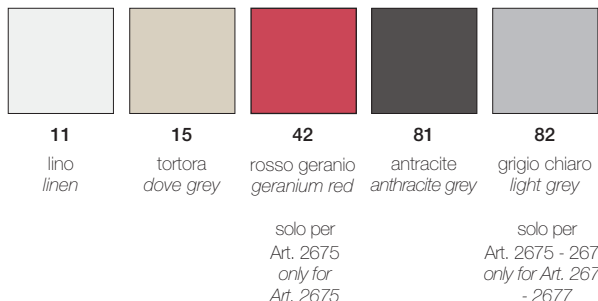

COLORI COLOURS

Disponibili solo per Art. 2675
Available only for Art. 2675

Struttura a slitta
Sledge frame

Art. 2677

Struttura a 4 gambe
4-leg frame

Art. 2675

Con braccioli aperti
With open arms

Art. 2674

Con braccioli
Armchair

Art. 2676

Imballo Packing	2 pezzi 2 pieces
Peso unitario Unit weight	Kg 6,000
Misure imballo Packing sizes	58x50x85 cm

Imballo Packing	4 pezzi 4 pieces
Peso unitario Unit weight	Kg 4,600
Misure imballo Packing sizes	61x52x103 cm

Disponibile anche con telaio
OS effetto ottone satinato.
Also available with
OS satin brass effect steel frame

Conforme EN 16139: 2013
Compliant with EN 16139: 2013

Imballo Packing	2 pezzi 2 pieces
Peso unitario Unit weight	Kg 5,500
Misure imballo Packing sizes	59x59x92 cm

Imballo Packing	2 pezzi 2 pieces
Peso unitario Unit weight	Kg 6,200
Misure imballo Packing sizes	56x54x71 cm

made in Italy

Imported & Distributed in the Americas by:
Furniture Designhouse | Hohokus, NJ 07423 - USA | +1-201-689-9422
sales@furnituredesignhouse.com | furnituredesignhouse.com

Ogni modello originale SCAB è protetto da brevetti di forma e da diritti di esclusività. Misure e colori sono puramente indicativi. All'original SCAB models are covered by patents and exclusive rights. Measurements and colours shown are approximatives.