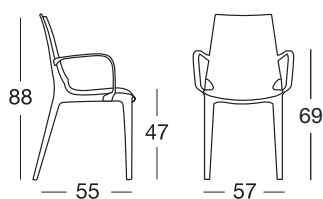

Art. 2654

Imballo Packing	2 pezzi 2 pieces

Peso unitario Unit weight	Kg 4,600

Misure imballo Packing sizes	62,5x56,5x94 cm

CATAS

Conforme EN 15373: 2007
Compliant with EN 15373: 2007