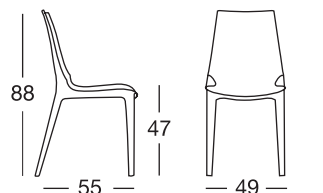

Misure imballo Packing sizes	62,5x56,5x94 cm
---------------------------------	-----------------

**CATAS**

Conforme EN 15373: 2007  
Compliant with EN 15373: 2007

Art. 2652

Imballo Packing	4 pezzi 4 pieces
--------------------	---------------------

Peso unitario Unit weight	Kg 4,000
------------------------------	----------

Misure imballo Packing sizes	80,5x51x104 cm
---------------------------------	----------------

**CATAS**

Conforme EN 15373: 2007  
Compliant with EN 15373: 2007