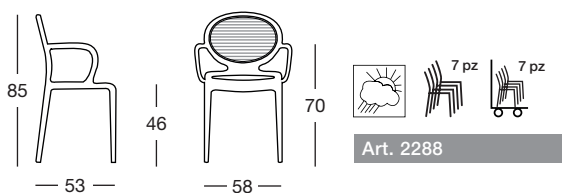

LAVINIA

Design Centro Stile Scab

furnituredesignhouse®

Struttura in tecnopolimero riciclabile, rinforzato fibra di vetro. Tecnologia air moulding. Per uso interno/esterno.

Integral frame in recyclable technopolymer, in air moulding reinforced with fibreglass. For indoor/outdoor use.

COLORI COLOURS

I colori scuri evidenziano, rispetto agli altri colori, ombreggiature intrinseche del materiale che sono da ritenersi nella norma.

On dark colours, shadows and other minor faults are more evident than on lighter colours and are therefore standard.

Art. 2288

Imballo Packing	4 pezzi 4 pieces
Peso unitario Unit weight	Kg 3,700
Misure imballo Packing sizes	71x60x97 cm

Art. 2289

Imballo Packing	6 pezzi 6 pieces
Peso unitario Unit weight	Kg 3,100
Misure imballo Packing sizes	76x51x106 cm