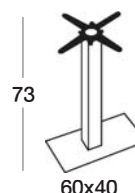

TIFFANY *rectangular base* 5080 VN FX

Design Centro Stile Scab

furniture designhouse®

Base rettangolare in ghisa verniciata nera da mm. 600 x 400.
Colonna quadrata da mm 80 x 80 in acciaio verniciato nero con
polvere poliestere. Staffe di fissaggio al piano in fusione di ghisa.
Piedini in gomma. Per uso interno.

*600 x 400 mm black coated cast iron rectangular base.
80 x 80 mm black polyester powder coated steel square column.
Cast iron brackets for fixing to the table top.
Rubber feet. For indoor use.*

FINITURE BASAMENTO BASE FINISHING

VN
verniciato nero
black coated

art. 5080 VN FX

top max
140x90 cm

staffe di fissaggio al piano in
fusione di ghisa
*cast iron brackets for
fixing to the table top*

Imballo: 1 pezzo
Packing: 1 piece

Peso unitario Kg 21,000
Unit weight

cm 80x80
33 mm. I 18 mm.

bordo leggermente inclinato
slightly bevelled edge

Imballo	1 pezzo
Packing	1 piece

Art. 5280

Art. 5275

10
bianco
white

81
antracite
anthracite grey
per uso interno
for indoor use

Ø cm 70 - Ø cm 80
26 mm. I 16 mm.