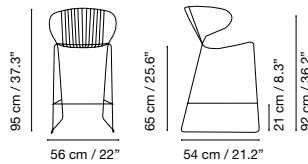

#### Prades Collection

8072  
Chair

7207  
Armchair

8065  
Stool 76

8066  
Stool 65

8072 Chair Antracite grey  
RAL 7019

7207 Armchair Bougainvillea  
purple RAL 4006

8065 High stool  
Geranium red RAL 3020