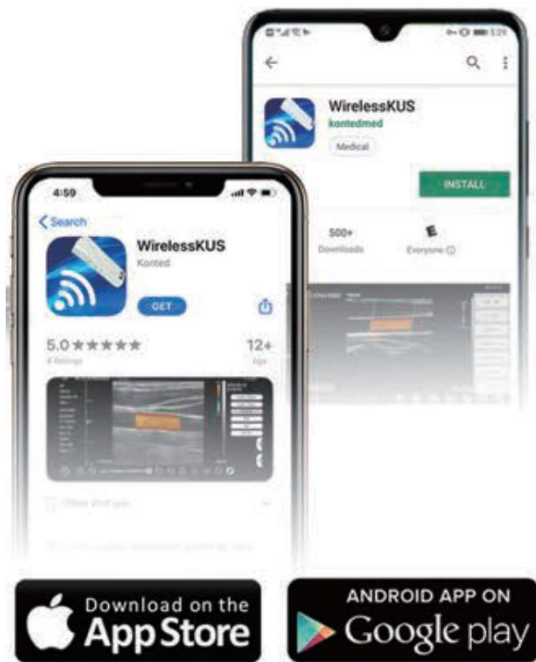

# C10UL

- Lineal
- Doppler pulsado PW
- Doppler Color
- WIFI
- USB
- 120 gr.
- 128 Elementos
- IOS, Android y Windows

**+34 696089245**  
**[www.brockeritalica.com](http://www.brockeritalica.com)**

BROCKER ITALIA

## Conectividad 100%

Funciona en entorno Android, iOS y Windows.

Solo hay que descargar una app gratuita y podemos ver la exploración en cualquier dispositivo móvil, Tablet o PC. Se conecta por WIFI y por USB.

**Handheld USB&WiFi Ultrasound**

BROCKER ITALIA

Efectiva en todas las especialidades recomendadas

Android

Windows

IOS

BROCKER ITALICA