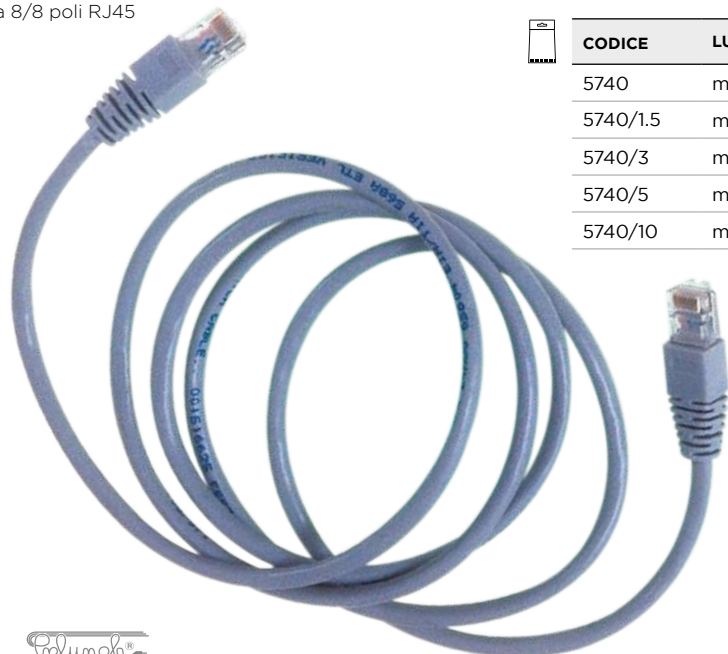

PATCH CORD UTP

CATEGORIA 5

Cavo non schermato
"flex" trefoli AWG 24 guaina grigia
con connettori termosaldati
plug a 8/8 poli RJ45