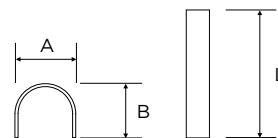

Copritubo, curve, giunti, clip
in fine porcellana bianca

Utilizzabile con frutti serie Delux. Vedi pagina 128

ASPETTO	CODICE	DESCRIZIONE	MISURE	PZ
	8850	Copritubo in porcellana con clip (pezzo unico)	A 33 mm B 27 mm L 350 mm	3
	8851	Clip in porcellana per copritubo con viti e tasselli	A 83 mm B 35 mm L 22 mm	6
	8852	Curva copritubo in porcellana	A 33 mm B 27 mm L 110 mm	2
	8853	Giunto a "T" copritubo in porcellana	A 33 mm B 27 mm L 100 mm	2

ESTETIC

Spezzoni copritubo, placca cieca
in fine porcellana bianca

Utilizzabile con frutti serie Delux. Vedi pagina 128

ASPETTO	CODICE	DESCRIZIONE	MISURE	PZ
	8854	Copritubo spezzone	A 33 mm B 27 mm L 50 mm	8
	8854/10	Copritubo spezzone	A 33 mm B 27 mm L 100 mm	4
	8854/15	Copritubo spezzone	A 33 mm B 27 mm L 150 mm	2
	8856	Placca di chiusura base in porcellana	A 100 mm L 130 mm	8

ESTETIC

Campanello, base contenitore in fine porcellana bianca

Utilizzabile con frutti serie Delux. Vedi pagina 128

ASPETTO	CODICE	DESCRIZIONE	MISURE	PZ
	8601	Campanello pulsante a tasto ottonato 6A 250V- bordo curvo	A 95 mm B 135 mm	6 
	8855	Base contenitore completa di scatola da incasso standard (tipo 503) con un foro	A 99 mm B 125 mm H 60 mm	6
	8855/2	Base contenitore completa di scatola da incasso standard (tipo 503) con due fori	A 99 mm B 125 mm H 60 mm	6
	8855/4	Base contenitore completa di scatola da incasso standard (tipo 503) con quattro fori	A 99 mm B 125 mm H 60 mm	6