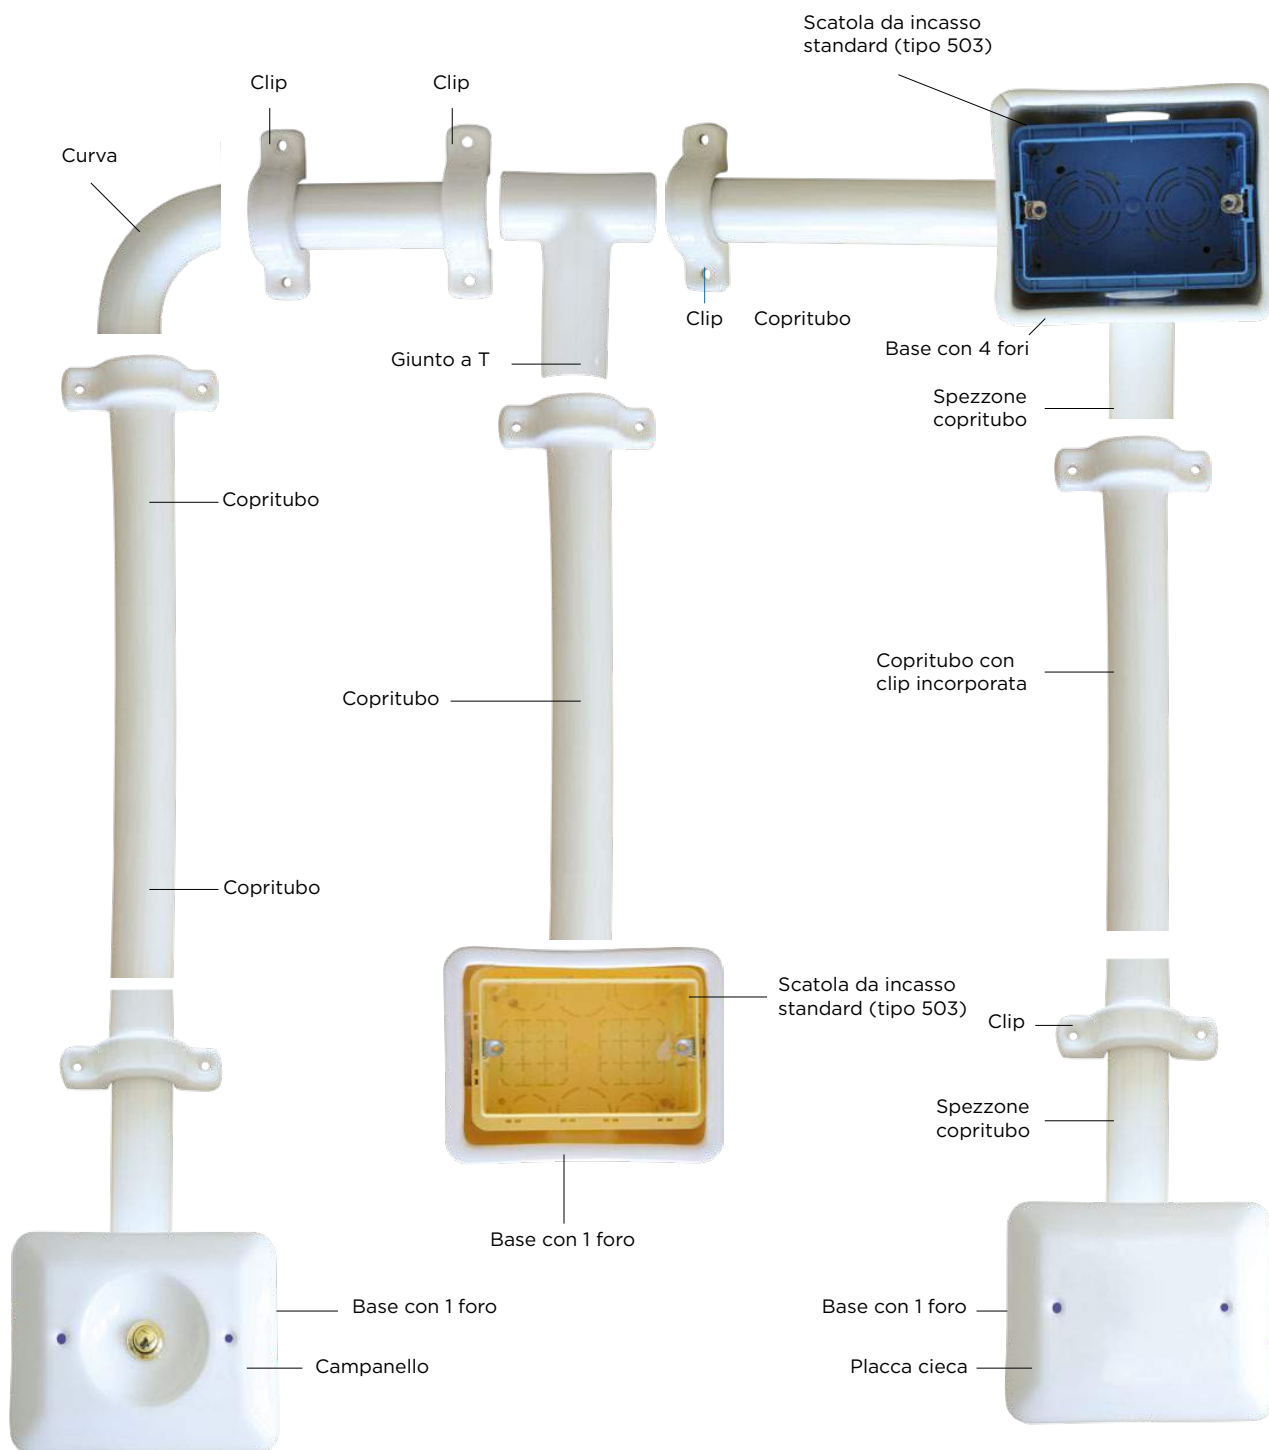

IMPIANTI IN PORCELLANA

IMPIANTI IN PORCELLANA

CONSIGLI PER L'IMPIANTO COPRITUBO

- Attenzione! Materiale fragile, maneggiare con cura.
- Si consiglia di utilizzare delle rondelle plastiche per il fissaggio delle viti alle clips.
- Nell'utilizzo del copritubo corto, utilizzare sempre la clip di ancoraggio.
- Copritubo per tubazioni di diametro massimo \varnothing 20mm.
- Abbinabile a qualsiasi serie civile; ogni base è fornita con scatola da incasso standard (tipo503).

CANALINE IN PORCELLANA

Linea Estetic 170

POSSIBILITÀ DI UTILIZZO SERIE DELUX O DELUX COLOR

Delux 172

COPRITUBO IN GRES

Linea Estetic 174

SERIE
Estetic

ESTETIC

Copritubo, curve, giunti, clip
in fine porcellana bianca

Utilizzabile con frutti serie Delux. Vedi pagina 128

ASPETTO	CODICE	DESCRIZIONE	MISURE	PZ
	8850	Copritubo in porcellana con clip (pezzo unico)	A 33 mm B 27 mm L 350 mm	3
	8851	Clip in porcellana per copritubo con viti e tasselli	A 83 mm B 35 mm L 22 mm	6
	8852	Curva copritubo in porcellana	A 33 mm B 27 mm L 110 mm	2
	8853	Giunto a "T" copritubo in porcellana	A 33 mm B 27 mm L 100 mm	2

ESTETIC

Campanello, base contenitore in fine porcellana bianca

Utilizzabile con frutti serie Delux. Vedi pagina 128

ASPETTO	CODICE	DESCRIZIONE	MISURE	PZ
	8601	Campanello pulsante a tasto ottonato 6A 250V- bordo curvo	A 95 mm B 135 mm	6 
	8855	Base contenitore completa di scatola da incasso standard (tipo 503) con un foro	A 99 mm B 125 mm H 60 mm	6
	8855/2	Base contenitore completa di scatola da incasso standard (tipo 503) con due fori	A 99 mm B 125 mm H 60 mm	6
	8855/4	Base contenitore completa di scatola da incasso standard (tipo 503) con quattro fori	A 99 mm B 125 mm H 60 mm	6