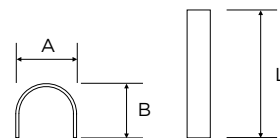

Copritubo, curve, giunti, clip
in fine porcellana bianca

Utilizzabile con frutti serie Delux. Vedi pagina 128

ASPETTO	CODICE	DESCRIZIONE	MISURE	PZ
	8850	Copritubo in porcellana con clip (pezzo unico)	A 33 mm B 27 mm L 350 mm	3
	8851	Clip in porcellana per copritubo con viti e tasselli	A 83 mm B 35 mm L 22 mm	6
	8852	Curva copritubo in porcellana	A 33 mm B 27 mm L 110 mm	2
	8853	Giunto a "T" copritubo in porcellana	A 33 mm B 27 mm L 100 mm	2

ESTETIC

Spezzoni copritubo, placca cieca
in fine porcellana bianca

Utilizzabile con frutti serie Delux. Vedi pagina 128

ASPETTO	CODICE	DESCRIZIONE	MISURE	PZ
	8854	Copritubo spezzone	A 33 mm B 27 mm L 50 mm	8
	8854/10	Copritubo spezzone	A 33 mm B 27 mm L 100 mm	4
	8854/15	Copritubo spezzone	A 33 mm B 27 mm L 150 mm	2
	8856	Placca di chiusura base in porcellana	A 100 mm L 130 mm	8

ESTETIC

Campanello, base contenitore in fine porcellana bianca

Utilizzabile con frutti serie Delux. Vedi pagina 128

ASPETTO	CODICE	DESCRIZIONE	MISURE	PZ
	8601	Campanello pulsante a tasto ottonato 6A 250V- bordo curvo	A 95 mm B 135 mm	6 
	8855	Base contenitore completa di scatola da incasso standard (tipo 503) con un foro	A 99 mm B 125 mm H 60 mm	6
	8855/2	Base contenitore completa di scatola da incasso standard (tipo 503) con due fori	A 99 mm B 125 mm H 60 mm	6
	8855/4	Base contenitore completa di scatola da incasso standard (tipo 503) con quattro fori	A 99 mm B 125 mm H 60 mm	6