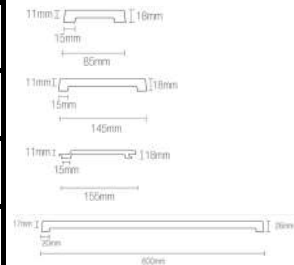

Weralit для стульев	Арт.	Описание	Толщина	Толщина края	Вес	Количество в 1 Коробке	Цена (Евро)
	409001	Сиденье (35,5x39,5см) и спинка(39,5x15,5см)	14мм	-	2,2кг	25	13,00
	409004	Сиденье (40x44см) и спинка (40x28,5см)	13,3мм	-	2,9кг	15	20,00
	409005	Ø34см крышка для табуретки	20мм	-	1,25кг	20	7,00
	409006	Ø40см Крышка для табуретки	20мм	-	1,6кг	20	8,00
	409007	Одна часть для сиденья(28x110см) и спинка (110x18см)	19,8мм	27,4мм	7,6кг	50	28,00

Подоконники Weralit	Арт.	Описание	Толщина	Толщина края	Вес	Количество в 1 Коробке	Цена (Евро) / Пг.М.
	507001	Подоконник (85мм x 5500мм)	11мм	18мм	5,8кг	6	5,10
	507002	Подоконник (145мм x 5500мм)	11мм	18мм	8,8кг	6	6,70
	507003	Стеновая панель (155мм x 5500мм)	11мм	18мм	9кг	6	6,90
	507004	Подоконник (600мм x 5500мм)	17мм	26мм	48кг	2	40,00

Не восприимчивы к влаге

Устойчивы к возникновению пятен от пищевых продуктов, в том числе лимона

Устойчивы к воздействию ультрафиолета

Морозостойки, до -50°C

Стойки к любым моющим средствам, в том числе содержащим хлор и к нитрорастворителям

Устойчив к пеплу от сигарет

Жаростойки, до +90°C (кратковременно до +180°C)

Прост в обработке и монтаже

Экологически чистый продукт

Высокопрочны к ударам

Приятен на ощупь, обладает теплом древесины

Обладают всеми необходимыми сертификатами

Устойчивы к царапинам

Изготавливаются из отборной натуральной древесины (бук, хвоя) с добавлением полимерных смол