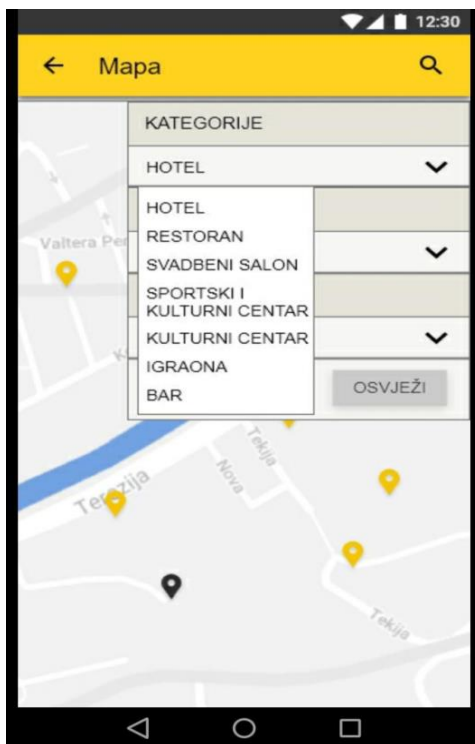

NACRT OSNOVNIH ELEMENATA (MOBILNE) APLIKACIJE ADIX EVENTOR

a) Logo/brand nosioca aplikacije za učitavanje

b) Prijedlozi naslovnih strana aplikacije sa menijem i ključnim segmentima

ili 2. kreativniji prijedlog

c) Izgled „drop-down“ menija sa ključnim segmentom kategorija – Poslovni korisnici (izražena informativna i promotivna komponenta aplikacije)

- d) Izgled „drop-down“ menija sa primjerom jedne kategorije „Lokacije“ (izražena informativna i promotivna komponenta aplikacije)

Restoran Prava priča je ogledalo života, iskustva i prave životne priče ljudi uz čiju pomoć i ideju je ovaj objekat otvoren lijepe 2013. godine. Restoran se nalazi u srcu Ilidže, gotovo na samoj obali rijeke, blizu svih ilidžanskih mostova koji spajaju dobre ljude i ilidžanski duh, stare i nove žitelje...

Adresa: Ilidza, Hrasnička
cesta br. 4

Tip lokacije: restoran

Broj tel: 033/333-333

Email: info@pravaprica.ba

[Prikaži na mapi](#)

Izvor: *Sadržaj o restoranu preuzet sa oficijelne stranice pravaprica.ba*

- i) Izgled sekcije „Eventi“ sa listingom događaja nakon „klika“ na dugme/meni „Eventi“ na naslovnoj stranici (izražena promotivna i vremenska komponenta aplikacije; vremenska komponenta sadrži mogućnosti filtriranja po datumima i uvezanosti sa realnim vremenom dešavanja događaja)