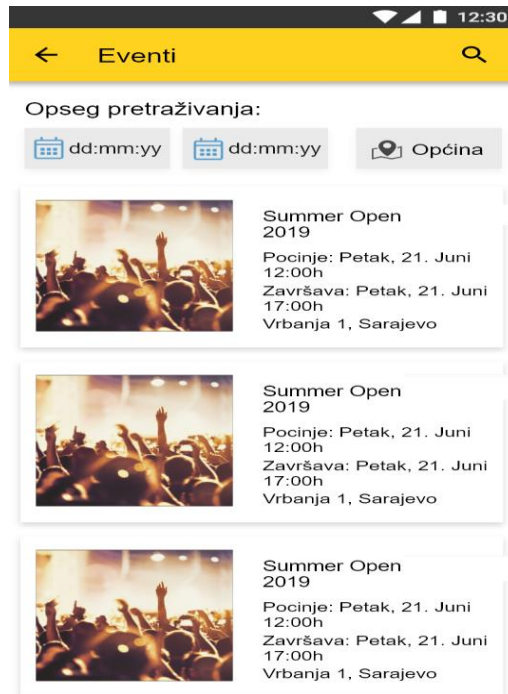

Adresa: Ilidza, Hrasnička
cesta br. 4

Tip lokacije: restoran

Broj tel: 033/333-333

Email: info@pravaprica.ba

[Prikaži na mapi](#)

Izvor: *Sadržaj o restoranu preuzet sa oficijelne stranice pravaprica.ba*

- i) Izgled sekcije „Eventi“ sa listingom događaja nakon „klika“ na dugme/meni „Eventi“ na naslovnoj stranici (izražena promotivna i vremenska komponenta aplikacije; vremenska komponenta sadrži mogućnosti filtriranja po datumima i uvezanosti sa realnim vremenom dešavanja događaja)