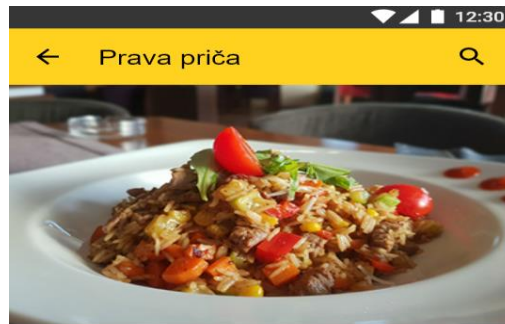

- e) Izgled „drop-down menija sa ostalim kategorijama (izražena informativna i promotivna komponenta aplikacije)

- f) Izgled „drop-down“ menija sa izborom subjekata - poslovnih korisnika filtriranih po općinama/gradovima (izražena informativna i promotivna komponenta aplikacije)

Restoran Prava priča je ogledalo života, iskustva i prave životne priče ljudi uz čiju pomoć i ideju je ovaj objekat otvoren lijepe 2013. godine. Restoran se nalazi u srcu Ilidže, gotovo na samoj obali rijeke, blizu svih ilidžanskih mostova koji spajaju dobre ljude i ilidžanski duh, stare i nove žitelje...