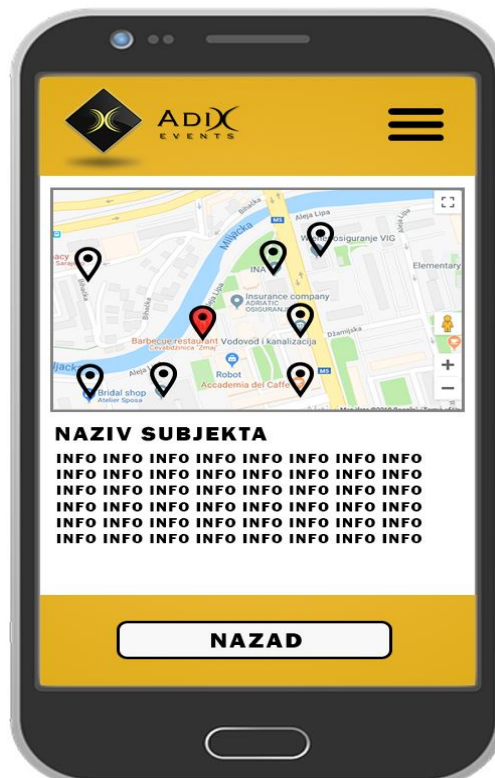

c) Izgled „drop-down“ menija sa ključnim segmentom kategorija – Poslovni korisnici (izražena informativna i promotivna komponenta aplikacije)

- d) Izgled „drop-down“ menija sa primjerom jedne kategorije „Lokacije“ (izražena informativna i promotivna komponenta aplikacije)

Adresa: Ilidza, Hrasnička
cesta br. 4

Tip lokacije: restoran

Broj tel: 033/333-333

Email: info@pravaprica.ba

[Prikaži na mapi](#)

Izvor: *Sadržaj o restoranu preuzet sa oficijelne stranice pravaprica.ba*

- i) Izgled sekcije „Eventi“ sa listingom događaja nakon „klika“ na dugme/meni „Eventi“ na naslovnoj stranici (izražena promotivna i vremenska komponenta aplikacije; vremenska komponenta sadrži mogućnosti filtriranja po datumima i uvezanosti sa realnim vremenom dešavanja događaja)

- j) Izgled kartice jednog događaja sa informacijama (izražene promotivna, vremenska i geo-lokacijska komponenta aplikacije) „klikom“/izborom jednog događaja sa liste događaja

Napomena: U evente se uključuju i online događaji: webinar, edukacije, kursevi itd.

k) Okvirni izgled registracije/prijave za korištenje platforme

AdixEvents

Email Address

Password

SIGN IN

ADIX
EVENTS

The image shows a mobile application login screen for AdixEvents. It features a dark brown header with the text 'AdixEvents'. Below the header is a yellow background. At the top center is a small logo consisting of a diamond shape with a cross inside. Below the logo are two input fields: 'Email Address' and 'Password'. A dark brown button with the text 'SIGN IN' is positioned below the input fields. At the bottom of the screen is the 'ADIX EVENTS' logo, with 'ADIX' in a large, stylized font and 'EVENTS' in a smaller, spaced-out font below it.