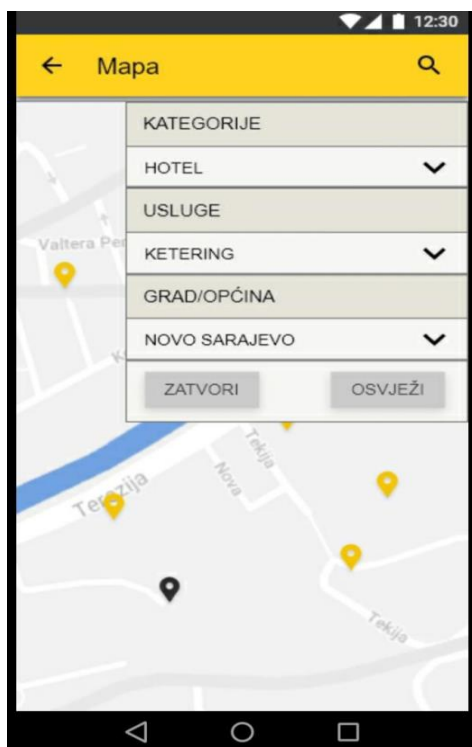

NACRT OSNOVNIH ELEMENATA (MOBILNE) APLIKACIJE ADIX EVENTOR

a) Logo/brand nosioca aplikacije za učitavanje

b) Prijedlozi naslovnih strana aplikacije sa menijem i ključnim segmentima

ili 2. kreativniji prijedlog

c) Izgled „drop-down“ menija sa ključnim segmentom kategorija – Poslovni korisnici (izražena informativna i promotivna komponenta aplikacije)

- d) Izgled „drop-down“ menija sa primjerom jedne kategorije „Lokacije“ (izražena informativna i promotivna komponenta aplikacije)

Restoran Prava priča je ogledalo života, iskustva i prave životne priče ljudi uz čiju pomoć i ideju je ovaj objekat otvoren lijepe 2013. godine. Restoran se nalazi u srcu Ilidže, gotovo na samoj obali rijeke, blizu svih ilidžanskih mostova koji spajaju dobre ljude i ilidžanski duh, stare i nove žitelje...