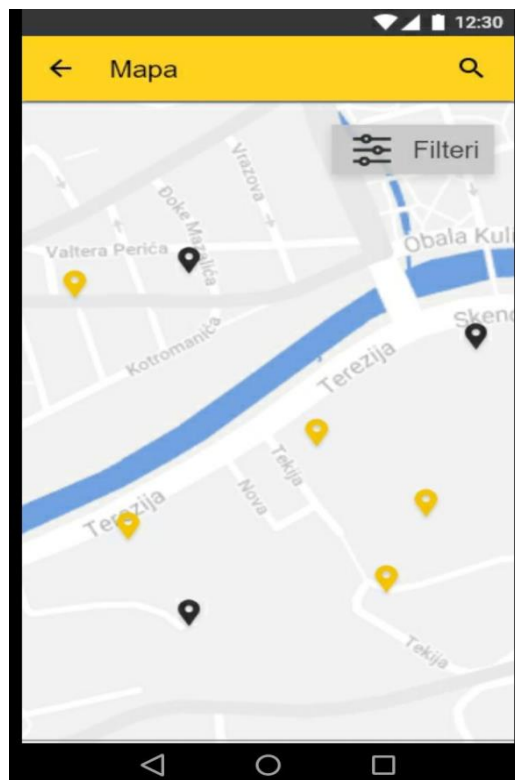

c) Izgled „drop-down“ menija sa ključnim segmentom kategorija – Poslovni korisnici (izražena informativna i promotivna komponenta aplikacije)

- d) Izgled „drop-down“ menija sa primjerom jedne kategorije „Lokacije“ (izražena informativna i promotivna komponenta aplikacije)

- g) Izgled mape pri određenom izboru subjekta – poslovnog korisnika (izražena geo-lokacijska komponenta aplikacije) koja će biti estetski ljepše programirana

- h) Izgled kartice jednog poslovnog korisnika sa informacijama (izražena promotivna i geo-lokacijska komponenta aplikacije)

Restoran Prava priča je ogledalo života, iskustva i prave životne priče ljudi uz čiju pomoć i ideju je ovaj objekat otvoren lijepe 2013. godine. Restoran se nalazi u srcu Ilidže, gotovo na samoj obali rijeke, blizu svih ilidžanskih mostova koji spajaju dobre ljude i ilidžanski duh, stare i nove žitelje...

Adresa: Ilidza, Hrasnička
cesta br. 4

Tip lokacije: restoran

Broj tel: 033/333-333

Email: info@pravaprica.ba

[Prikaži na mapi](#)

Izvor: *Sadržaj o restoranu preuzet sa oficijelne stranice pravaprica.ba*

- i) Izgled sekcije „Eventi“ sa listingom događaja nakon „klika“ na dugme/meni „Eventi“ na naslovnoj stranici (izražena promotivna i vremenska komponenta aplikacije; vremenska komponenta sadrži mogućnosti filtriranja po datumima i uvezanosti sa realnim vremenom dešavanja događaja)