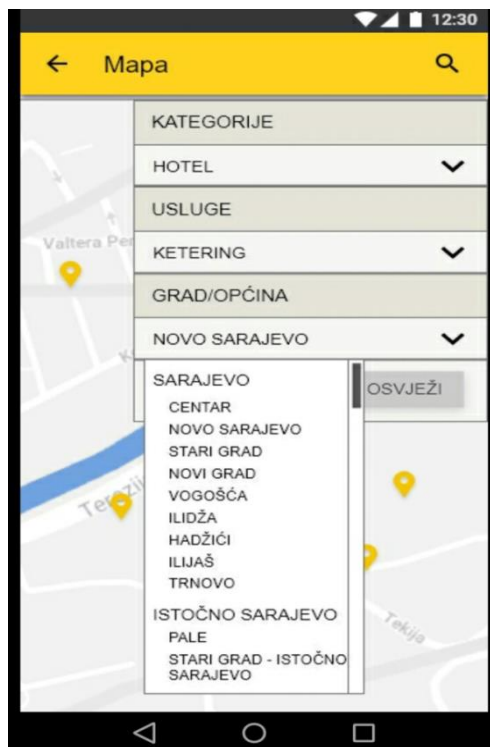

c) Izgled „drop-down“ menija sa ključnim segmentom kategorija – Poslovni korisnici (izražena informativna i promotivna komponenta aplikacije)

- d) Izgled „drop-down“ menija sa primjerom jedne kategorije „Lokacije“ (izražena informativna i promotivna komponenta aplikacije)

- e) Izgled „drop-down menija sa ostalim kategorijama (izražena informativna i promotivna komponenta aplikacije)

- f) Izgled „drop-down“ menija sa izborom subjekata - poslovnih korisnika filtriranih po općinama/gradovima (izražena informativna i promotivna komponenta aplikacije)

- g) Izgled mape pri određenom izboru subjekta – poslovnog korisnika (izražena geo-lokacijska komponenta aplikacije) koja će biti estetski ljepše programirana

- h) Izgled kartice jednog poslovnog korisnika sa informacijama (izražena promotivna i geo-lokacijska komponenta aplikacije)

Restoran Prava priča je ogledalo života, iskustva i prave životne priče ljudi uz čiju pomoć i ideju je ovaj objekat otvoren lijepe 2013. godine. Restoran se nalazi u srcu Ilidže, gotovo na samoj obali rijeke, blizu svih ilidžanskih mostova koji spajaju dobre ljude i ilidžanski duh, stare i nove žitelje...