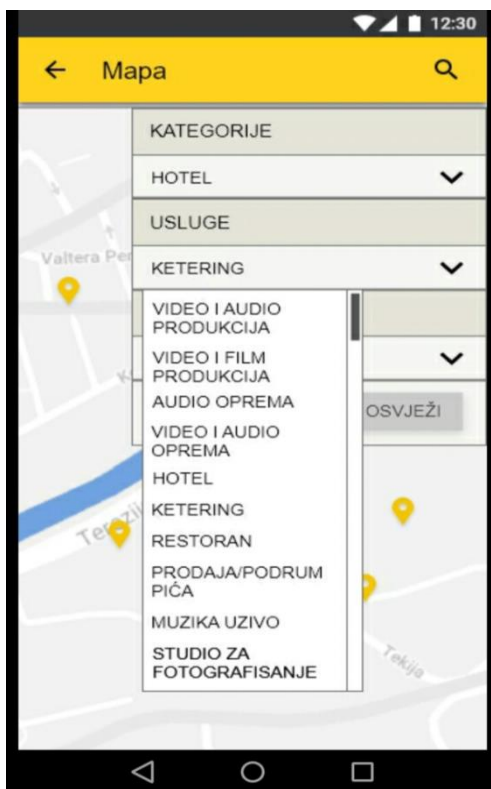

- e) Izgled „drop-down menija sa ostalim kategorijama (izražena informativna i promotivna komponenta aplikacije)