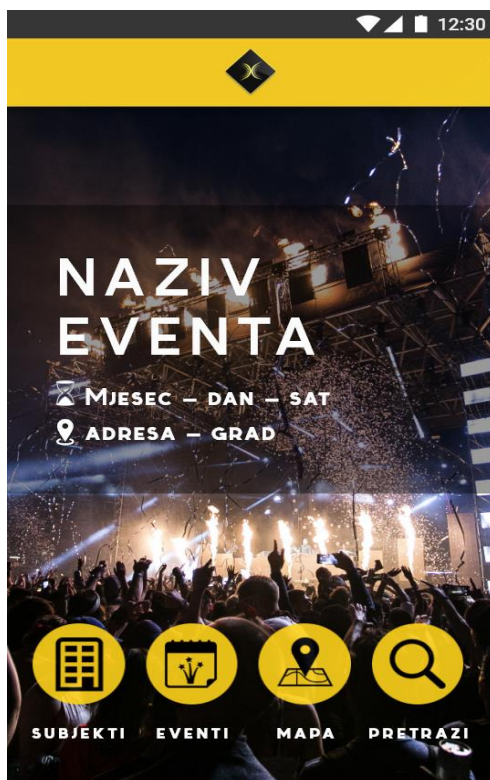

NACRT OSNOVNIH ELEMENATA (MOBILNE) APLIKACIJE ADIX EVENTOR

a) Logo/brand nosioca aplikacije za učitavanje

b) Prijedlozi naslovnih strana aplikacije sa menijem i ključnim segmentima

ili 2. kreativniji prijedlog

Restoran Prava priča je ogledalo života, iskustva i prave životne priče ljudi uz čiju pomoć i ideju je ovaj objekat otvoren lijepe 2013. godine. Restoran se nalazi u srcu Ilidže, gotovo na samoj obali rijeke, blizu svih ilidžanskih mostova koji spajaju dobre ljude i ilidžanski duh, stare i nove žitelje...