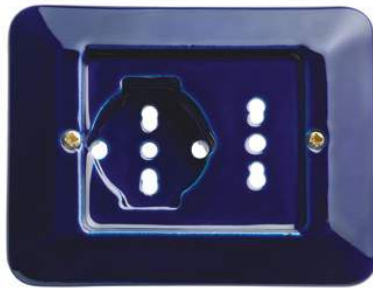

FU Fumé

OC Oceano