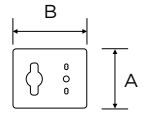

Prese, interruttori, deviatori, pulsanti per scatole tipo 503
in fine porcellana bianca

Riferimenti: Direttiva Bassa Tensione

| ASPETTO | CODICE | DESCRIZIONE | MISURE | PZ |
|---|--------|---|----------------------|---|
|  | 7767 | Presa polivalente 2P+T 10/16A 250V- Presse trasmissione dati per categoria 5 completa di viti | A 100 mm B 130 mm | 6  |
|  | 7768 | Presse TV Ø 9,50 mm Presse polivalente 2P+T 10/16A 250V- completa di viti | A 100 mm B 130 mm | 6  |
|  | 7770 | 2 interruttori rotativi 10A 250V- completo di viti | A 100 mm B 130 mm | 6  |
|  | 7771 | 2 deviatori rotativi 10A 250V- completo di viti | A 100 mm B 130 mm | 6  |
|  | 7772 | 2 pulsanti rotativi 10A 250V- completo di viti | A 100 mm B 130 mm | 6  |

Interruttori, deviatori, pulsanti, prese, placche per scatole tipo 503
in fine porcellana bianca

Riferimenti: Direttiva Bassa Tensione

| ASPETTO | CODICE | DESCRIZIONE | MISURE | PZ |
|---|--------|--|----------------------|---|
|  | 7773 | Interruttore rotativo 10A 250V- Deviatore rotativo 10A 250V- completo di viti | A 100 mm B 130 mm | 6  |
|  | 7774 | Interruttore rotativo 10A 250V- Pulsante rotativo 10A 250V- completo di viti | A 100 mm B 130 mm | 6  |
|  | 7775 | 2 prese polivalenti 2P+T 10/16A 250V- completo di viti | A 100 mm B 130 mm | 6  |
|  | 7776 | Presa universale 10/16A + schuko 250V- Presse polivalente 2P+T 10/16A 250V- completa di viti | A 100 mm B 130 mm | 6  |
|  | 7777 | Placca cieca completa di viti | A 100 mm B 130 mm | 8 |