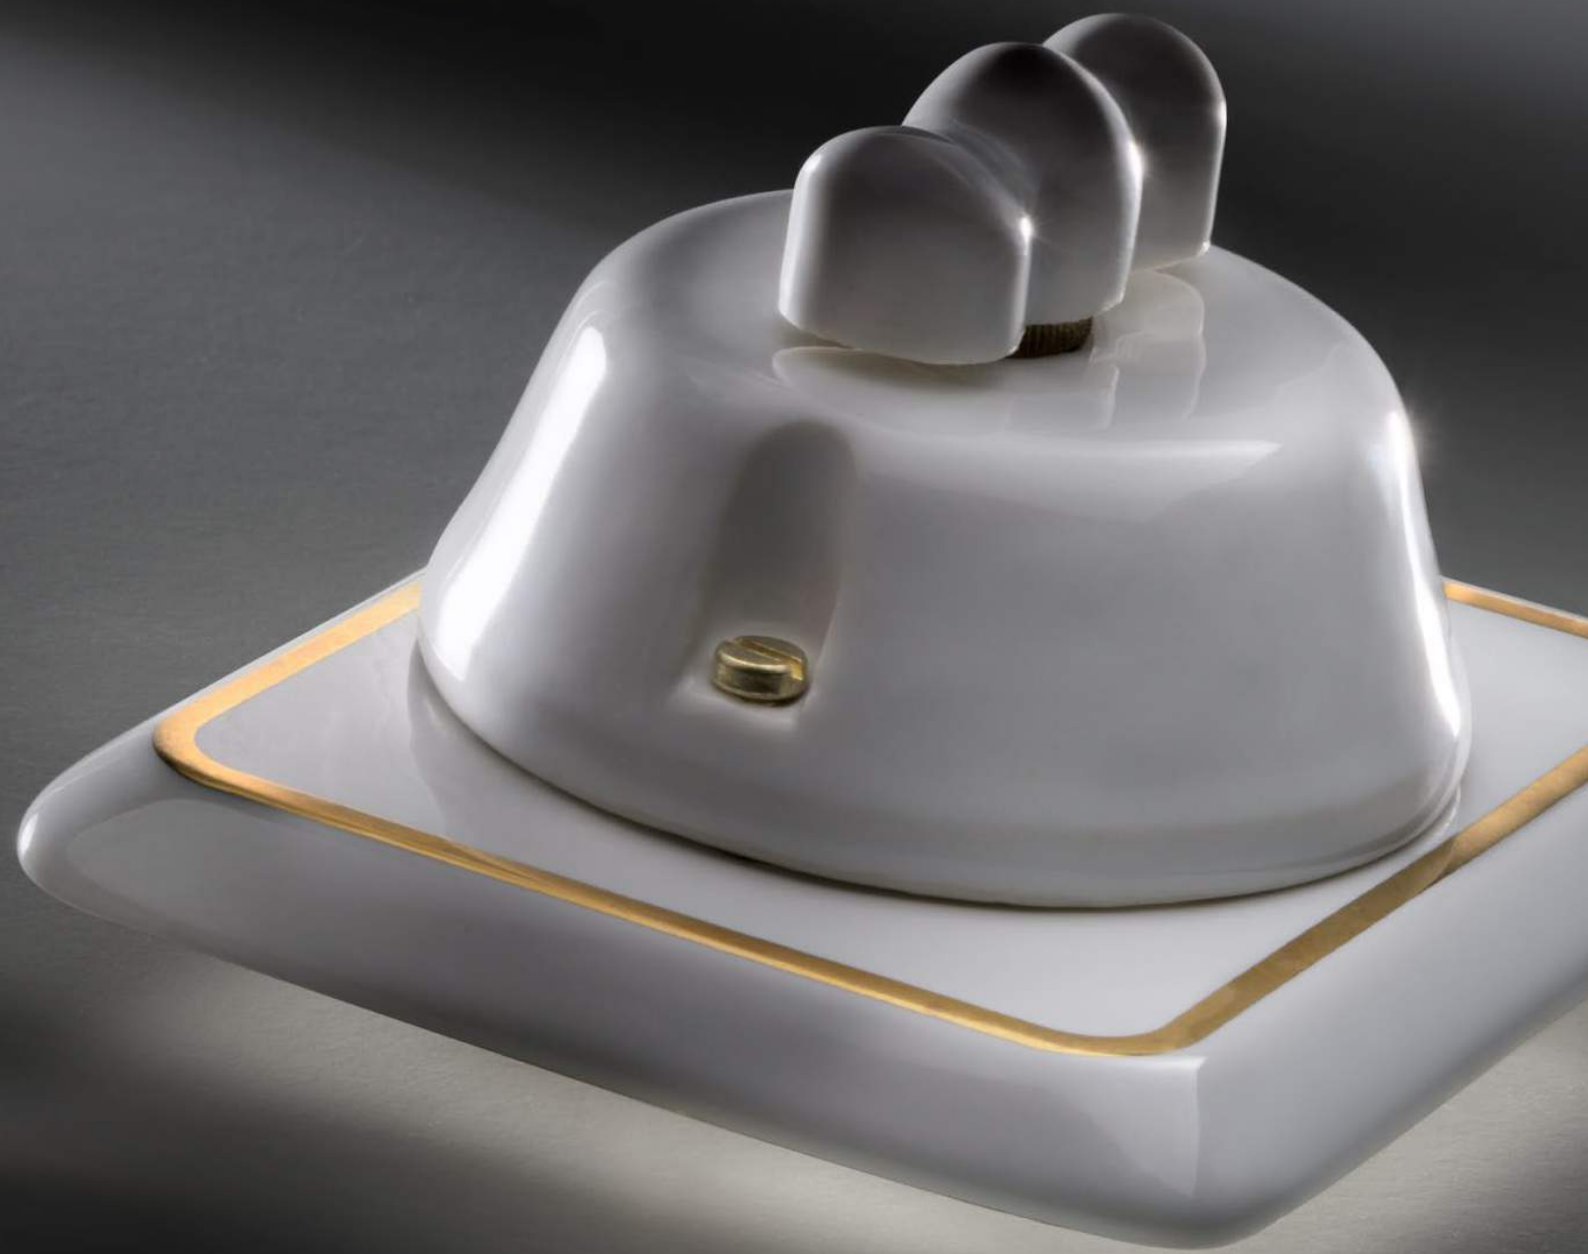

SERIE

Amica

SERIE DA INCASSO

Componibile per scatole tipo 503:
supporto, placca, frutto
in fine porcellana bianca

| ASPETTO | CODICE | DESCRIZIONE | MISURE | PZ |
|---------|--------|---------------------------------------|----------------------|----|
| | 8650 | Supporto completo di bussole e viti | A 58 mm B 95 mm | 12 |
| | 8651 | Placca in porcellana bianca | A 100 mm B 120 mm | 8 |
| | 8652 | Placca in porcellana decoro fiori oro | A 100 mm B 120 mm | 8 |
| | 8653 | Placca in porcellana decoro bordo oro | A 100 mm B 120 mm | 8 |

Componibile per scatole tipo 503:
supporto, placca, frutto
in fine porcellana bianca

| ASPETTO | CODICE | DESCRIZIONE | MISURE | PZ |
|---|--------|--|----------------------|----|
|  | 8654 | Placca in porcellana decoro angoli oro | A 100 mm B 120 mm | 8 |
|  | 8656 | Placca in porcellana decoro angoli blu | A 100 mm B 120 mm | 8 |
|  | 8657 | Placca in porcellana decoro Blu | A 100 mm B 120 mm | 8 |
|  | 8658 | Placca in porcellana decoro laterale rose | A 100 mm B 120 mm | 8 |
|  | 8659 | Placca in porcellana decoro fiore | A 100 mm B 120 mm | 8 |

Componibile per scatole tipo 503:
supporto, placca, frutto
in fine porcellana bianca

Riferimenti: Direttiva Bassa Tensione

| ASPETTO | CODICE | DESCRIZIONE | MISURE | PZ |
|---|--------|---|--------------------|--|
|  | 8670 | Interruttore rotativo 10A - 250V- completo di viti | Ø 77 mm H 50 mm | 12  |
|  | 8671 | Deviatore rotativo 10A - 250V- completo di viti | Ø 77 mm H 50 mm | 12  |
|  | 8672 | Pulsante rotativo 10A - 250V- completo di viti | Ø 77 mm H 50 mm | 12  |
|  | 8673 | Pulsante a tasto ottonato 6A - 250V- completo di viti | Ø 77 mm H 38 mm | 12  |
|  | 8674 | Scatola derivazione completa di viti | Ø 77 mm H 32 mm | 12 |