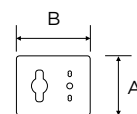

Interruttori, deviatori, prese per scatole tipo 503
in fine porcellana bianca

Riferimenti: Direttiva Bassa Tensione

ASPETTO	CODICE	DESCRIZIONE	MISURE	PZ
	7700	Interruttore rotativo 10A 250V- Presa polivalente 2P+T 10/16A 250V-	A 90 mm B 140 mm	6
	7702	Deviatore rotativo 10A 250V- Presa polivalente 2P+T 10/16A 250V-	A 90 mm B 140 mm	6
	7704	Presa TV Ø 9,5 mm Presa polivalente 2P+T 10/16A 250V-	A 90 mm B 140 mm	6
	7705	Presa telefonica con plug 6/4 Presa polivalente 2P+T 10/16A 250V-	A 90 mm B 140 mm	6