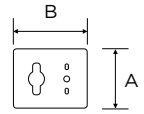

Prese, interruttori, deviatori, pulsanti per scatole tipo 503
in fine porcellana bianca

Riferimenti: Direttiva Bassa Tensione

ASPETTO	CODICE	DESCRIZIONE	MISURE	PZ
	7762	Interruttore rotativo 10A - 250V- Presa polivalente 2P+T 10/16A 250V- completo di viti	A 100 mm B 130 mm	6
	7763	Pulsante rotativo 10A - 250V- Presa polivalente 2P+T 10/16A 250V- completo di viti	A 100 mm B 130 mm	6
	7764	Deviatore rotativo 10A - 250V- Presa polivalente 2P+T 10/16A 250V- completo di viti	A 100 mm B 130 mm	6
	7765	Pulsante a tasto ottonato 6A - 250V- Presa polivalente 2P+T 10/16A 250V- completo di viti	A 100 mm B 130 mm	6
	7766	Presa telefonica per plug 6/4 Presa polivalente 2P+T 10/16A 250V- completa di viti	A 100 mm B 130 mm	6