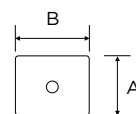

Interruttori, prese, deviatori per scatole tipo 503
in fine porcellana bianca

Riferimenti: Direttiva Bassa Tensione

ASPETTO	CODICE	DESCRIZIONE	MISURE	PZ
	7778	Pulsante a tasto ottonato 6A 250V- completo di viti	A 110 mm B 130 mm	6
	7768/7766	Presa TV Ø 9,5 mm Presa telefonica per plug 6/4 completa di viti	A 100 mm B 130 mm	6
	7774/1	Interruttore rotativo 10A 250V- completo di viti	A 100 mm B 130 mm	6
	7771/1	Deviatore rotativo 10A 250V- completo di viti	A 100 mm B 130 mm	6
	7766/7767	Presa telefonica per plug 6/4 Presa trasmissione dati categoria 5 completa di viti	A 110 mm B 130 mm	6