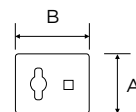

Prese, interruttori, deviatori, pulsanti per scatole tipo 503
in fine porcellana bianca

Riferimenti: Direttiva Bassa Tensione

ASPETTO	CODICE	DESCRIZIONE	MISURE	PZ
	7767	Presa polivalente 2P+T 10/16A 250V- Presse trasmissione dati per categoria 5 completa di viti	A 100 mm B 130 mm	6
	7768	Presse TV Ø 9,50 mm Presse polivalente 2P+T 10/16A 250V- completa di viti	A 100 mm B 130 mm	6
	7770	2 interruttori rotativi 10A 250V- completo di viti	A 100 mm B 130 mm	6
	7771	2 deviatori rotativi 10A 250V- completo di viti	A 100 mm B 130 mm	6
	7772	2 pulsanti rotativi 10A 250V- completo di viti	A 100 mm B 130 mm	6