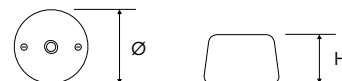

ASPETTO	CODICE	DESCRIZIONE	MISURE	PZ
	8675	Presa polivalente 2P+T 10/16A - 250V- completa di viti	Ø 77 mm H 32 mm	12
	8676	Presa TV Ø 9,5 mm completa di viti	Ø 77 mm H 32 mm	12
	8677	Presa telefonica con plug 6/4 completa di viti	Ø 77 mm H 32 mm	12
	8678	Presa trasmissione dati categoria 5 completa di viti	Ø 77 mm H 32 mm	12
	8679	Presa universale 10/16A + schuko 250V- completa di viti	Ø 77 mm H 32 mm	12