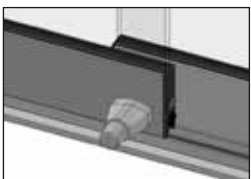

Ausführungsmöglichkeiten

Führungsschienen
2-spurig

Schema A 

Schema B 

Führungsschienen
3-spurig

Schema C 

Schema D 

Führungsschienen
4-spurig

Schema E 

Schema F 

Führungsschienen
5-spurig

Schema G 

Kombinationen

Schema B – E 

Schema D – E 

Schema F – E 

Verschlussmöglichkeiten

- Mit Druckschloss
- Im Rahmen

- Im Glas
- Push-Push

- Im Flügelprofil

Auf einen Blick

- Höhe bis 2.60 Meter
- Führungsschienen, die mit bis 5 parallel angeordneten Spuren ausgestattet sind
- Breite Gesamtanlage bis 7 Meter
- Breite Glasflügel bis 1.20 Meter (abhängig von der Glashöhe)
- Bis zu 10 Glasflügel können in einer Anlage geführt werden
- Die Bautiefe der Führungsschiene beträgt maximal 98 mm
- Die Führungsschienen sind im Boden versenkbar
- Kugelgelagerte Laufrollen
- Die Laufwagen sind höhenverstellbar
- Geräuschloser Lauf durch witterungsbeständige Lauffläche
- Verschiedene Verschlussmöglichkeiten, je nach Bedürfnis