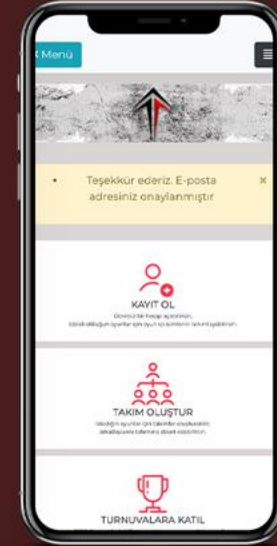

# NASIL KAYIT OLURUM?

ÜCRETSİZ HESAP OLUŞTUR

E-POSTANI KONTROL ET

HESABINI DOĞRULA!

# ÜYELİK VE TAKIM OLUŞTURMA

UYUN HESABINI EKLE

TAKIM OLUŞTUR VE ARKADAŞLARINI DAVET ET

TAKIMIN HAZIR!

# TURNUVALARA KAYIT OLMA

OYUN SEÇ

TURNUVA SEÇ VE KAYIT OL

TURNUVAYI BEKLE!

# LOBİ GİRİŞ BİLGİLERİ

LOBİYE GİR!

**NOT: Lobi bilgileri için sayfayı yenilemeniz gerekebilir.  
Lobi bilgileri site içindeki bütün sayfalarda gözükmemektedir.**