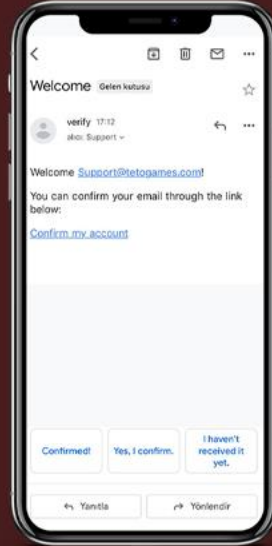

# NASIL KAYIT OLURUM?

ÜCRETSİZ HESAP OLUŞTUR

E-POSTANI KONTROL ET

HESABINI DOĞRULA!

# ÜYELİK VE TAKIM OLUŞTURMA

UYUN HESABINI EKLE

TAKIM OLUŞTUR VE ARKADAŞLARINI DAVET ET

TAKIMIN HAZIR!

# TURNUVALARA KAYIT OLMA

OYUN SEÇ

TURNUVA SEÇ VE KAYIT OL

TURNUVAYI BEKLE!

# LOBİ GİRİŞ BİLGİLERİ

LOBİYE GİR!

**NOT: Lobi bilgileri için sayfayı yenilemeniz gerekebilir.  
Lobi bilgileri site içindeki bütün sayfalarda gözükmemektedir.**