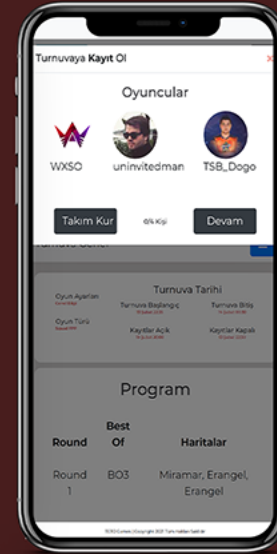

# TURNUVALARA KAYIT OLMA

OYUN SEÇ

TURNUVA SEÇ VE KAYIT OL

TURNUVAYI BEKLE!

# LOBİ GİRİŞ BİLGİLERİ

LOBİYE GİR!

**NOT: Lobi bilgileri için sayfayı yenilemeniz gerekebilir.  
Lobi bilgileri site içindeki bütün sayfalarda gözükmemektedir.**