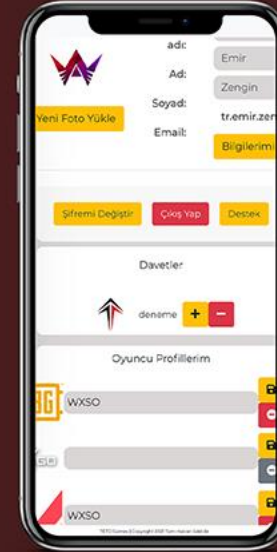

# ÜYELİK VE TAKIM OLUŞTURMA

UYUN HESABINI EKLE

TAKIM OLUŞTUR VE ARKADAŞLARINI DAVET ET

TAKIMIN HAZIR!

# TURNUVALARA KAYIT OLMA

OYUN SEÇ

TURNUVA SEÇ VE KAYIT OL

TURNUVAYI BEKLE!

# LOBİ GİRİŞ BİLGİLERİ

LOBİYE GİR!

**NOT: Lobi bilgileri için sayfayı yenilemeniz gerekebilir.  
Lobi bilgileri site içindeki bütün sayfalarda gözükmemektedir.**