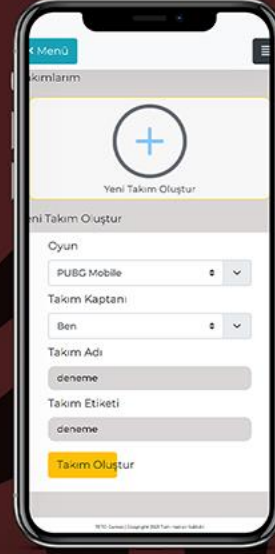

# NASIL KAYIT OLURUM?

ÜCRETSİZ HESAP OLUŞTUR

E-POSTANI KONTROL ET

HESABINI DOĞRULA!

# ÜYELİK VE TAKIM OLUŞTURMA

UYUN HESABINI EKLE

TAKIM OLUŞTUR VE ARKADAŞLARINI DAVET ET

TAKIMIN HAZIR!

# TURNUVALARA KAYIT OLMA

OYUN SEÇ

TURNUVA SEÇ VE KAYIT OL

TURNUVAYI BEKLE!

# LOBİ GİRİŞ BİLGİLERİ

LOBİYE GİR!

**NOT: Lobi bilgileri için sayfayı yenilemeniz gerekebilir.  
Lobi bilgileri site içindeki bütün sayfalarda gözükmemektedir.**