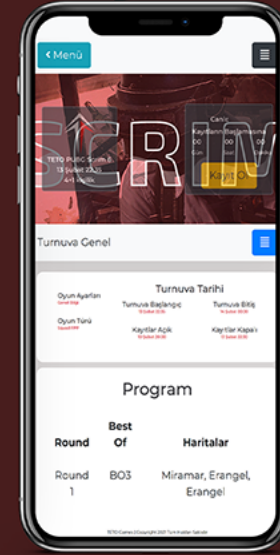

# ÜYELİK VE TAKIM OLUŞTURMA

UYUN HESABINI EKLE

TAKIM OLUŞTUR VE ARKADAŞLARINI DAVET ET

TAKIMIN HAZIR!

# TURNUVALARA KAYIT OLMA

OYUN SEÇ

TURNUVA SEÇ VE KAYIT OL

TURNUVAYI BEKLE!

# LOBİ GİRİŞ BİLGİLERİ

LOBİYE GİR!

**NOT: Lobi bilgileri için sayfayı yenilemeniz gerekebilir.  
Lobi bilgileri site içindeki bütün sayfalarda gözükmemektedir.**