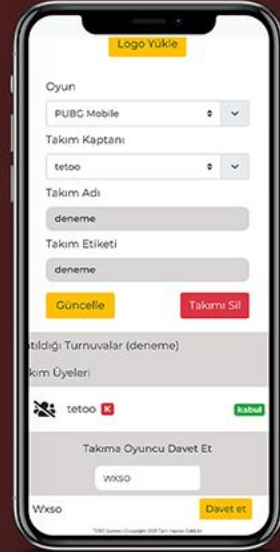

# NASIL KAYIT OLURUM?

ÜCRETSİZ HESAP OLUŞTUR

E-POSTANI KONTROL ET

HESABINI DOĞRULA!

# ÜYELİK VE TAKIM OLUŞTURMA

UYUN HESABINI EKLE

TAKIM OLUŞTUR VE ARKADAŞLARINI DAVET ET

TAKIMIN HAZIR!

# TURNUVALARA KAYIT OLMA

OYUN SEÇ

TURNUVA SEÇ VE KAYIT OL

TURNUVAYI BEKLE!

# LOBİ GİRİŞ BİLGİLERİ

LOBİYE GİR!

**NOT: Lobi bilgileri için sayfayı yenilemeniz gerekebilir.  
Lobi bilgileri site içindeki bütün sayfalarda gözükmemektedir.**