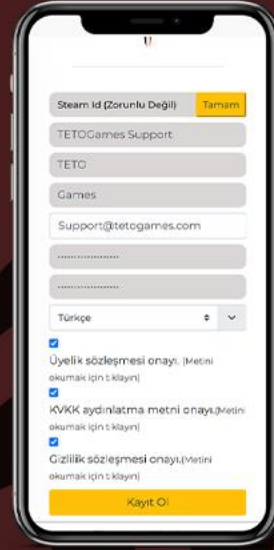

# NASIL KAYIT OLURUM?

ÜCRETSİZ HESAP OLUŞTUR

E-POSTANI KONTROL ET

HESABINI DOĞRULA!

# ÜYELİK VE TAKIM OLUŞTURMA

UYUN HESABINI EKLE

TAKIM OLUŞTUR VE ARKADAŞLARINI DAVET ET

TAKIMIN HAZIR!

# TURNUVALARA KAYIT OLMA

OYUN SEÇ

TURNUVA SEÇ VE KAYIT OL

TURNUVAYI BEKLE!