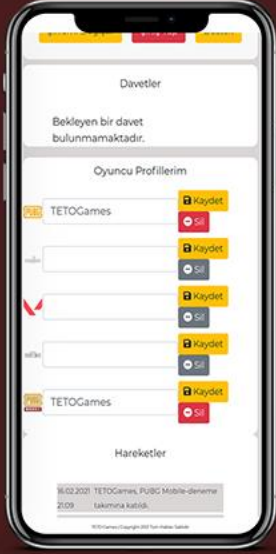

# NASIL KAYIT OLURUM?

ÜCRETSİZ HESAP OLUŞTUR

E-POSTANI KONTROL ET

HESABINI DOĞRULA!

# ÜYELİK VE TAKIM OLUŞTURMA

UYUN HESABINI EKLE

TAKIM OLUŞTUR VE ARKADAŞLARINI DAVET ET

TAKIMIN HAZIR!

# TURNUVALARA KAYIT OLMA

OYUN SEÇ

TURNUVA SEÇ VE KAYIT OL

TURNUVAYI BEKLE!

# LOBİ GİRİŞ BİLGİLERİ

LOBİYE GİR!

**NOT: Lobi bilgileri için sayfayı yenilemeniz gerekebilir.  
Lobi bilgileri site içindeki bütün sayfalarda gözükmemektedir.**