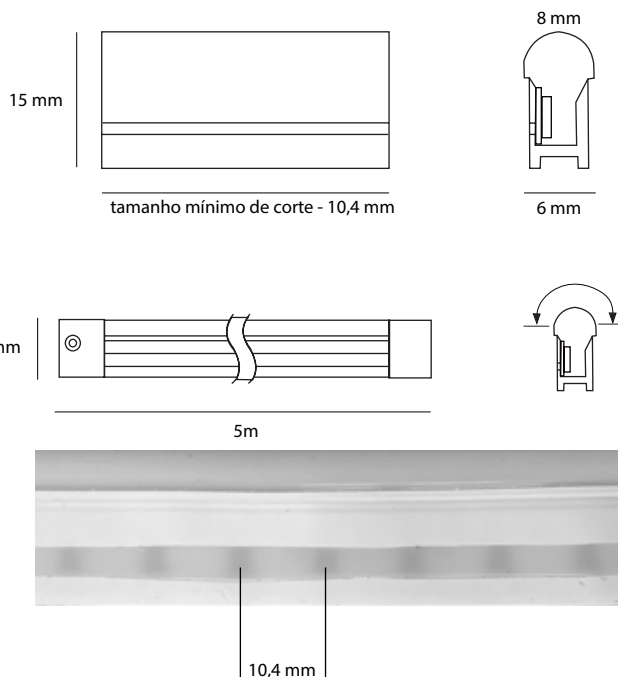

LUCOFLEX SLIM EXTREME CUTTABLE

- *Extremamente flexível, estável aos raios UV, resistente ao impacto e com extrusão de silicone ignífugo*
- *Classe de protecção IP67*
- *5 anos de garantia*
- *Ampla diversidade de cores, mantem cores diurnas quando não iluminadas*
- *Luz brilhante, sem pontos e homogénea*
- *Ajustável em comprimento, passível de corte a cada 10,4mm*

Lucoflex Slim Extreme Cuttable é o produto de substituição de néon mais flexível atualmente disponível. Pode ser dobrada num raio muito pequeno, permitindo total liberdade artística como com o néon tradicional. Como pode ser cortada a cada 10,4 mm, dá liberdade ilimitada para criar qualquer texto ou forma sem ter de pensar nas distâncias de corte.

O produto é fabricado com a mais recente tecnologia de extrusão de silicone em molde, resistente aos raios UV, à prova de intempéries, não amarelece.

Lucoflex slim extreme cuttable é um verdadeiro substituto LED de baixa potência para pequenos letreiros de néon e peças de arte, disponível em 5 cores brilhantes e uniformes.

CARACTERÍSTICAS

- Dimensões:
8 mm (L) x 15mm (A)
Comprimento: Bobines de 5 m
Corte a cada 10.4 mm
- Estável aos raios UV, existente ao impacto e com extrusão de silicone ignífugo
- 5 ano de garantia
- Em conformidade com as normas UL, CE e RoHS
- Tecnologia de corrente constante
- Potencia por metro: 11,5 W/m
- Índice de proteção: IP67
- Fluxo luminico: 280 lm/m (Branco)
- Temperatura de funcionamento: -25°C~+60°C
- Curvatura plana de 30 mm (raio)