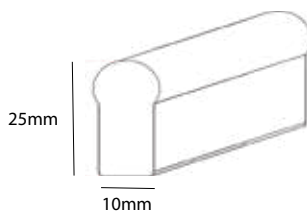

## SPEZIFIKATIONEN

- Abmessungen:
  - 10mm (B) x 25mm (H)
  - Längen von 15m (schneidbar alle 50mm)
- UV stabil, stoßfest und schwer entflammbare Silikon-Extrusion
- 5 Jahre Garantie
- Flache Biegung vor Ort 25mm
- UL, CE und RoHS konform
- Konstant-Strom-Technologie
- Leistung pro Meter: 9.6W/m
- Schutzklasse IP68
- Betriebstemperatur -25°C ~ +60°C