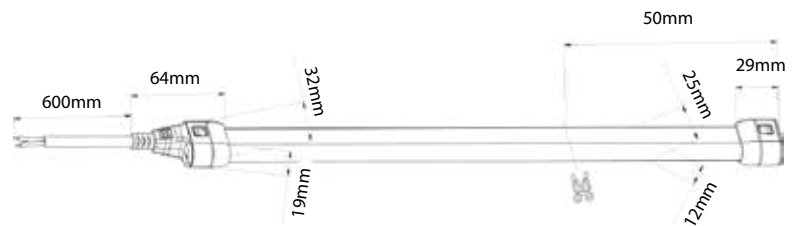

# LUCOFLEX

- *Extrem flexible, UV stabile, stoßfeste und Schwerentflammbare Silicon-Extrusion*
- *Schutzklasse IP68*
- *5 Jahre Garantie*
- *Breite Farbpalette, Tagwirkung farbig auch unbeleuchtet*
- *Helles, punktfreies, homogenes Licht*
- *Bis 15m mit nur einem Netzteil*
- *Länge schneidbar alle 50mm*
- *Schnittstellen zu allen Automatisierungs- und Steuersystemen*

## SPEZIFIKATIONEN

- Abmessungen:
  - 10mm (B) x 25mm (H)
  - Längen von 15m (schneidbar alle 50mm)
- UV stabil, stoßfest und schwer entflammbare Silikon-Extrusion
- 5 Jahre Garantie
- Flache Biegung vor Ort 25mm
- UL, CE und RoHS konform
- Konstant-Strom-Technologie
- Leistung pro Meter: 9.6W/m
- Schutzklasse IP68
- Betriebstemperatur -25°C ~ +60°C