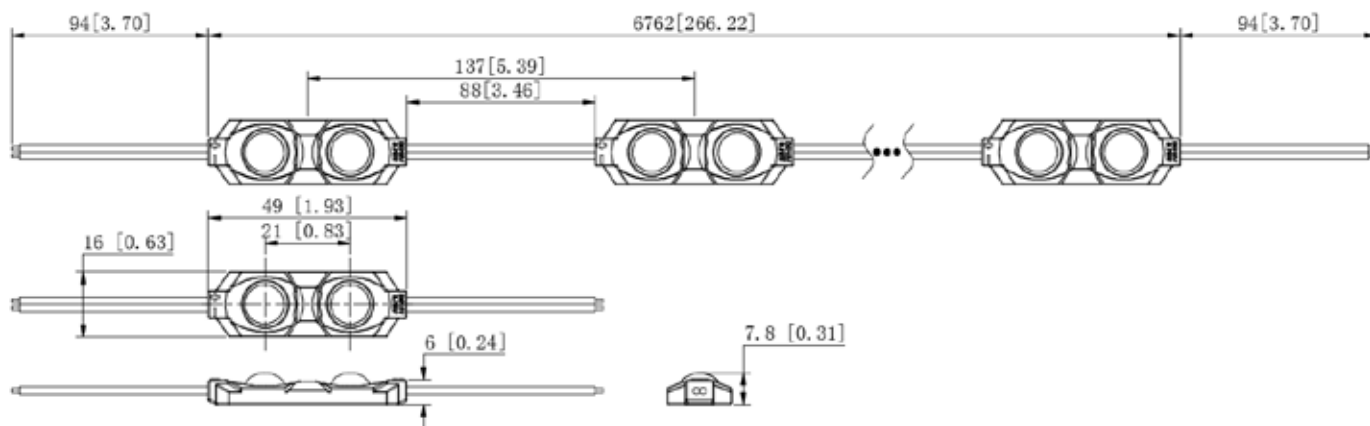

## SPEZIFIKATIONEN

- Abmessung 49x16x7,8mm
- 5 Jahre Garantie (ersten 2 Jahre erweitert)
- Abstrahlwinkel: 160°
- Nach jedem Modul trennbar
- CE, RoHS und UL konform
- Sehr enges Farb-Binning
- Konstant-Strom-Technologie
- Betriebstemperatur -25~+60C

## ABMESSUNGEN

Leucht kasten-Tiefe (mm)	Modulab-stand(mm)	Installationsem-pfehlung (Module/m <sup>2</sup> )	Oberflächen-helligkeit (cd/m <sup>2</sup> )
dz=80	dx=110, dy=90	99	1760-1975
dz=100	dx=135, dy=110	63	1450-1560
dz=120	dx=135, dy=135	49	1195-1350