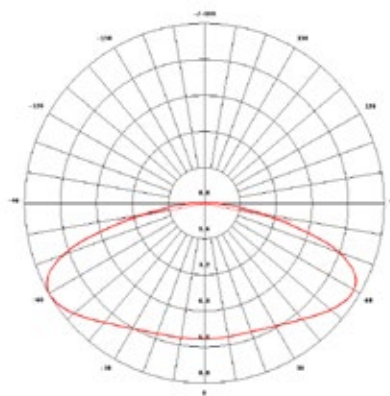

SPEZIFIKATIONEN

- Abmessung 49x16x7,8mm
- 5 Jahre Garantie (ersten 2 Jahre erweitert)
- Abstrahlwinkel: 160°
- Nach jedem Modul trennbar
- CE, RoHS und UL konform
- Sehr enges Farb-Binning
- Konstant-Strom-Technologie
- Betriebstemperatur -25~+60C

LICHTVERTEILUNG

Artikel-Nr.	LED Farbe	CT (K)	CRI	Leistung (W/Mod)	Lichtstrom (lm/Mod)	Effizienz (lm/W)	Spannung (DC)	Module pro Kette	Module pro Karton
VR20-W65	weiß	6500	>75	0.72	93	129	12	50	1400