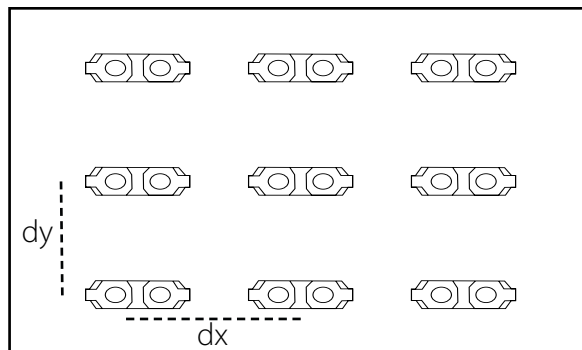

Ergebnisse können abweichen durch die Verwendung von unterschiedlichen Oberflächen-Werkstoffen. Die untenstehenden Daten basieren auf 3mm starkem Acrylglas mit einem Lichtdurchlass von ca. 54%. Lucoled empfiehlt die Kästen/Buchstaben im Inneren mit weiß matter Farbe auszulegen um ein optimales Ergebnis zu erhalten. Testen Sie immer vor der Installation.

LEISTUNGSKAPAZITÄT DER NETZTEILE

Artikel	PP1230	PP1260	PP12100	PP12150	PP12200
Ausgangsleistung	30W	60W	100W	150W	200W
VR20 Module / Netzteil	38	75	125	188	250
Anzahl der Ketten (maximal 25 Module in Reihe)	1	1	3	4	6

VERPACKUNG

Artikel	Menge (Stück / VE)	Menge (VEs / Karton)	Menge gesamt (Stück / Karton)	Gesamtgewicht (kg)	Größe Karton (LxBxH) in mm
VR20	50	28	1400	11.2	528 x 376 x 272