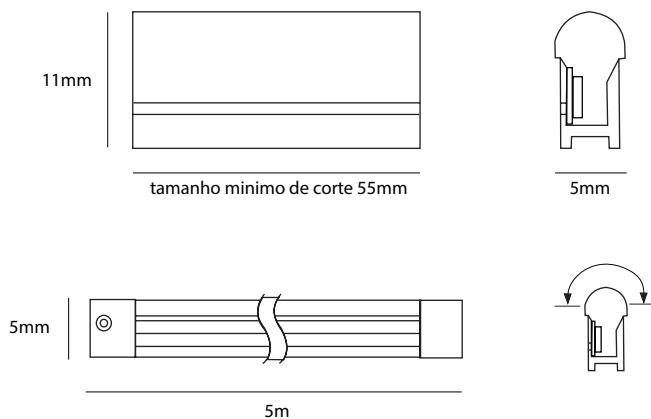

LUCOFLEX SLIM

- *Tubo de silicone extrudido, muito flexível, resistente a raios UV, a impactos e retardante contra incêndios*
- *Índice de Proteção IP67*
- *5 anos de garantia*
- *Vasta gama de cores, e as cores de dia mantem-se inalteradas mesmo sem iluminação.*
- *Luz brilhante, homogénea e sem pontos*
- *Comprimento ajustável, com possibilidade de corte a cada 55 mm, raio de curvatura de 10 mm*

LucoFLEX SLIM é o substituto de néon mais flexível que existe actualmente. Pode ser dobrado num raio muito pequeno, permitindo uma grande liberdade artística como o néon tradicional.

O produto é fabricado com a mais recente tecnologia de extrusão de silicone moldado e é resistente aos raios UV e às condições adversas do exterior, não amarelece.

LucoFLEX Slim é um LED de baixo custo energético, ideal para pequenos letreiros de néon e obras de arte, que está disponível em 6 cores brilhantes e uniformes.

CARACTERÍSTICAS

- Dimensões:
5mm (Largura) x 11mm (Altura)
Comprimento: 5m
Pode ser cortado a cada 50 mm
- Extrusão de silicone resistente a raios UV, ao impacto e ao fogo
- 5 anos de garantia
- Curvatura 10 mm (raio)
- Em conformidade com as normas UL, CE e RoHS
- Tecnologia de corrente constante
- Potência: 10.8W/m
- índice de Proteção: IP67
- Capacidade Lumínica: 600-650 lm/m
- Temperatura de funcionamento: -25°C ~ +60°C