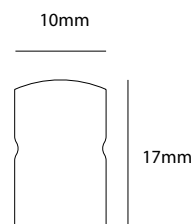

LUCOFLEX RGB-SIDE BEND

- *Tube de silicone extrudado, muito flexível, resistente a raios UV e a impactos e retardante contra incêndios*
- *Índice de Proteção IP67*
- *4 anos de garantia*
- *Gama completa de cores com controlador RGB*
- *Comprimento ajustável, com possibilidade de corte a cada 50 mm, raio de curvatura de 15 mm*
- *Compatível com todos os sistemas de automação e controle*

LucoFLEX RGB- SB pode ser programado por todos os sistemas de controle disponíveis no mercado, oferecendo a máxima flexibilidade aos seus projectos.

CARACTERÍSTICAS

- Dimensões:
10 mm (Largura) x 17mm (Altura)
Comprimento: 5m
Pode ser cortado a cada 50 mm
- Extrusão de silicone resistente a raios UV, ao impacto e ao fogo
- 4 anos de garantia
- Curvatura 15 mm
- Em conformidade com as normas UL, CE e RoHS
- Tecnologia de corrente constante
- Potência: 17.3W/m (RGB ativo)
- índice de Proteção: IP67
- Temperatura de funcionamento: -25°C ~ +70°C

DIMENSÕES

LUCOFLEX RGB SIDE-BEND - TUBOS & ACESSÓRIOS

Artigo nº	Descrição
F-RGB-SB	RGB Side Bend - 5m ajustável
F-RGB-SB-PCIS	RGB Side Bend - Conj ligação fonte de alimentação
F-RGB-SB-EC	RGB Side Bend - Tampa terminal
F-RGB-SB-CLIPS	RGB Side Bend - Clip de montagem plástico
F-RGB-SB-ACS	RGB Side Bend - Clip de montagem alumínio
F-RGB-SB-ACL	RGB Side Bend - Perfil de montagem alumínio (1m)