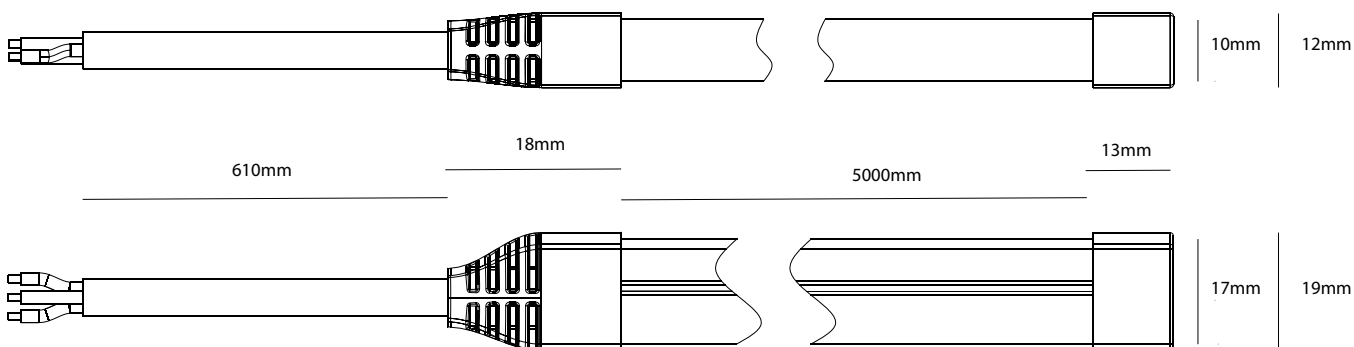

LucoFLEX RGB-SB é um produto RGB flexível e com uma curvatura lateral. Foi concebido para uso exterior, utilizando ligações soldadas e uma tampa de silicone selada. Produz um efeito impecável e brilhante, visível mesmo em condições climáticas adversas. O LucoFLEX RGB-SB pode ser utilizado no exterior, com mudança de cor, para contorno ou relevo de construção.

LucoFLEX RGB- SB pode ser programado por todos os sistemas de controle disponíveis no mercado, oferecendo a máxima flexibilidade aos seus projectos.

CARACTERÍSTICAS

- Dimensões:
10 mm (Largura) x 17mm (Altura)
Comprimento: 5m
Pode ser cortado a cada 50 mm
- Extrusão de silicone resistente a raios UV, ao impacto e ao fogo
- 4 anos de garantia
- Curvatura 15 mm
- Em conformidade com as normas UL, CE e RoHS
- Tecnologia de corrente constante
- Potência: 17.3W/m (RGB ativo)
- índice de Proteção: IP67
- Temperatura de funcionamento: -25°C ~ +70°C

DIMENSÕES

LUCOFLEX RGB SIDE-BEND - TUBOS & ACESSÓRIOS

Artigo nº	Descrição
F-RGB-SB	RGB Side Bend - 5m ajustável
F-RGB-SB-PCIS	RGB Side Bend - Conj ligação fonte de alimentação
F-RGB-SB-EC	RGB Side Bend - Tampa terminal
F-RGB-SB-CLIPS	RGB Side Bend - Clip de montagem plástico
F-RGB-SB-ACS	RGB Side Bend - Clip de montagem alumínio
F-RGB-SB-ACL	RGB Side Bend - Perfil de montagem alumínio (1m)