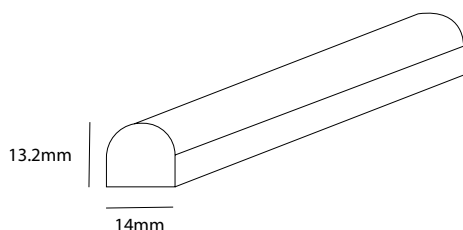

LUCOFLEX D

- *Tubo de silicone extrudido, muito flexível, resistente a raios UV, a impactos e retardante contra incêndios*
- *Índice de Proteção IP68*
- *5 anos de garantia*
- *5 cores e branco, as cores de dia permanecem inalteradas mesmo sem a iluminação ligada*
- *Luz brilhante, homogênea e sem pontos*
- *Suporta até 15 metros com uma só fonte de alimentação*
- *Comprimento ajustável, com possibilidade de corte a cada 50mm, raio de curvatura de 30mm*

CARACTERÍSTICAS

- Dimensões:
14mm (Largura) x 13.2mm (Altura)
Comprimento: 15m
Pode ser cortado a cada 50 mm
- Extrusão de silicone resistente a raios UV, ao impacto e ao fogo
- 5 anos de garantia estendida
- Curvatura 30mm (raio)
- Em conformidade com as normas UL, CE e RoHS
- Tecnologia de corrente constante
- Potência: 7.7W/m
- Índice de Proteção: IP68
- Temperatura de funcionamento: -25°C ~ +60°C