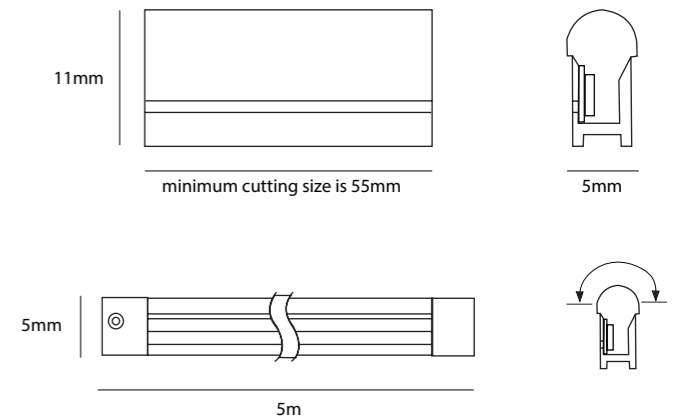

# LUCOFLEX SLIM

- *Estremamente flessibile, stabile ai raggi UV, resistente agli urti e ignifuga*
- *Classe di protezione IP67*
- *5 anni di garanzia*
- *Ampia palette di colori, colori diurni quando non illuminati*
- *Luce brillante, senza punti e omogenea*
- *Regolabile in lunghezza, tagliabile ogni 55mm*
- *Si interfaccia con tutti i sistemi di automazione e controllo*

## SPECIFICHE

- Dimensioni:
- 5mm (L) x 11mm (H)
- Lunghezze di 5m (tagliabile ogni 55mm)
- Tagliabile ogni 55mm
- Estrusione di silicio stabile ai raggi UV, resistente agli urti e ignifuga
- 5 anni di garanzia
- Conformità UL, CE e RoHS
- Tecnologia a corrente costante
- Potenza al metro: 10,8 W / m
- Classe di protezione IP67
- 600-650lm / m
- Temperatura di esercizio -250 °C ~ + 600 °C
- curva piatta sul campo di 10 mm (raggio)