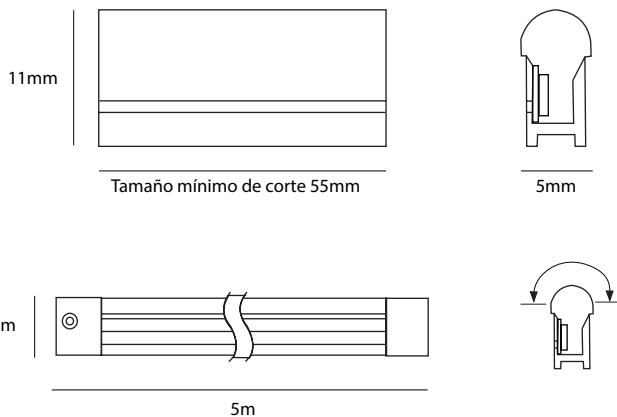

LUCOFLEX SLIM

- *Muy flexible, extrusión de silicona resistente a rayos UV, impactos y retardante contra incendios*
- *Protección IP67*
- *5 años de garantía*
- *Amplia paleta de colores, colores diurnos cuando no está iluminando*
- *Luz brillante, homogénea y sin puntos*
- *Longitud ajustable, se puede cortar cada 55mm*
- *Programable con todos los sistemas de automatización y control*

CARACTERÍSTICAS

- Dimensiones:
 - 5mm (An) x 11mm (Al)
 - Longitud: 5m
 - Se puede cortar cada 55mm
- Extrusión de silicona resistente a rayos UV, impactos y retardante contra incendios
- 5 años de garantía
- Curva 10mm (radio)
- Cumple con la normativa UL, CE y RoHS
- Tecnología de corriente constante
- Energía: 10.8W/m
- Protección IP67
- 600-650 lm/m
- Temperatura de funcionamiento: -25°C ~ +60°C